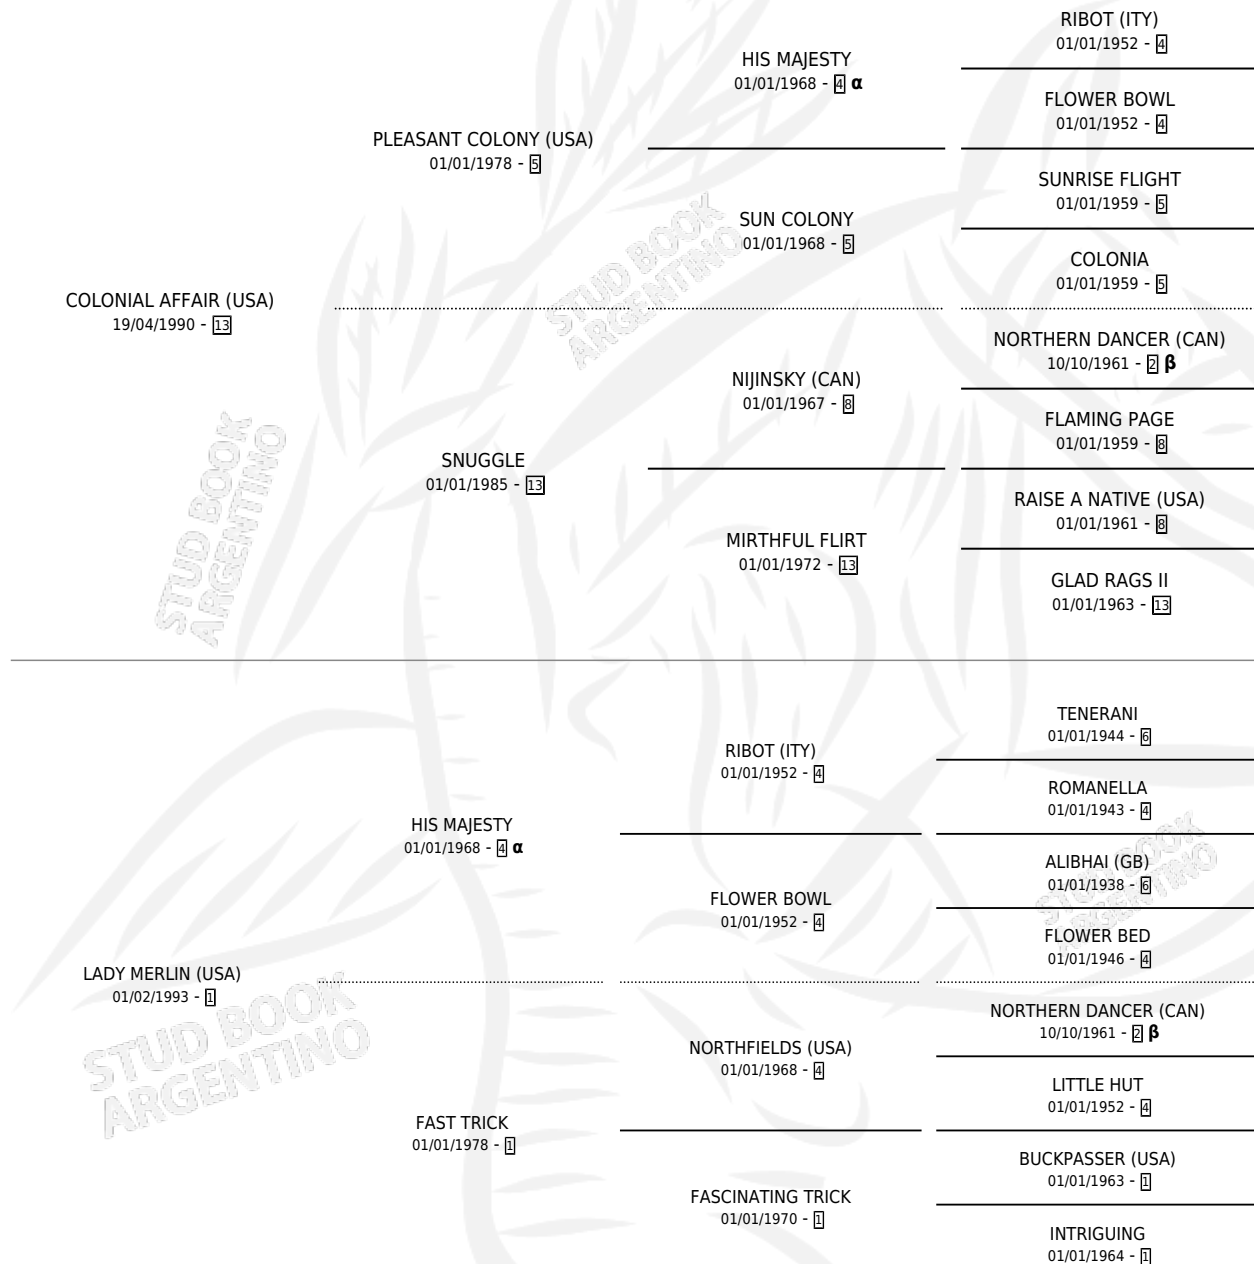

LADY AFFAIR

por COLONIAL AFFAIR (USA) y LADY MERLIN (USA) por HIS MAJESTY

Argentina · Hembra · Zaino · SP · 04/09/2004
Familia 1-x · Volumen 38

ESTADO

TIPIFICACIÓN SANGUÍNEA	X
TIPIFICACIÓN POR ADN	✓
PASAPORTE	X
IDENTIFICACIÓN POR MICROCHIP	X
REPRODUCTOR	✓

Lugar de nacimiento: De La Pomme
Criador: De La Pomme

~

HIJOS

	MACHOS	HEMBRAS
4 NACIERON	3	1
1 CORRIERON	1	0

SIN ACTUACIONES

PEDIGREE

INBREEDING : α, β

S