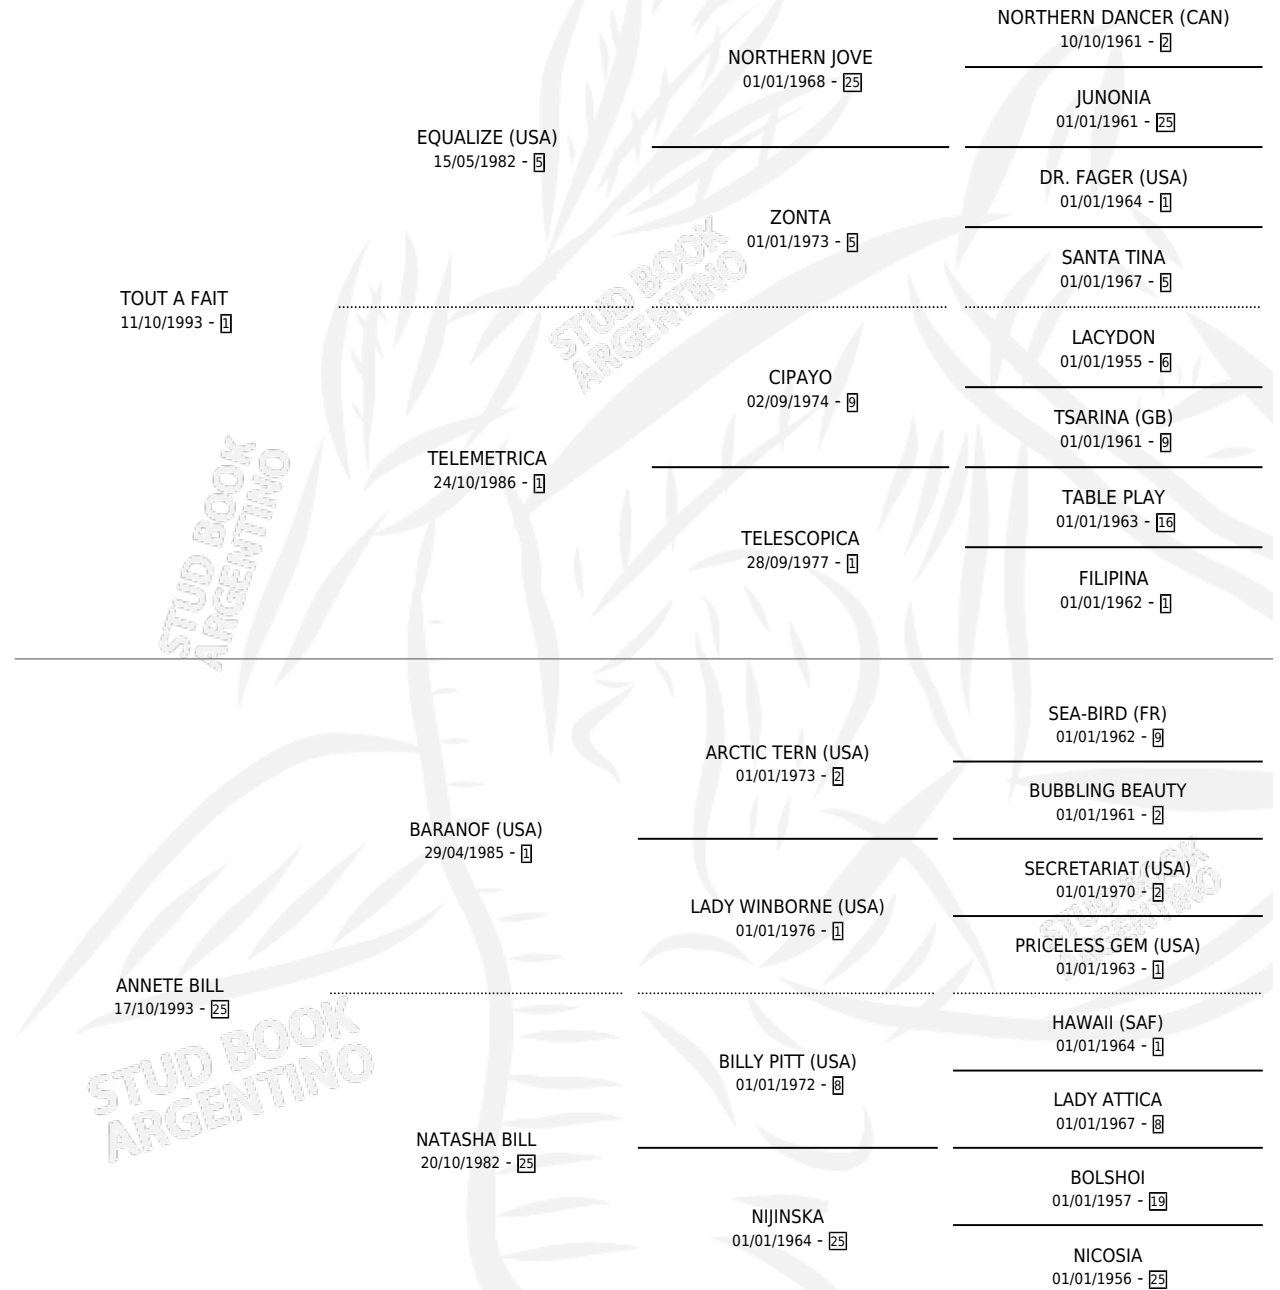

FAIT BILL

por TOUT A FAIT y ANNETE BILL por BARANOF (USA)

Argentina · Hembra · Alazan · SP · 24/08/2004
Familia 25 · Volumen 38

ESTADO

TIPIFICACIÓN SANGUÍNEA	X
TIPIFICACIÓN POR ADN	✓
PASAPORTE	X
IDENTIFICACIÓN POR MICROCHIP	X
REPRODUCTOR	✓

Lugar de nacimiento: El Tambolar

Criador: Sin dato

~

HIJOS

	MACHOS	HEMBRAS
2 NACIERON	1	1
1 CORRIERON	1	0
1 GANARON	1	0
0 GANADORES CL	0 GANADORES GR	0 GANADORES G1

PEDIGREE