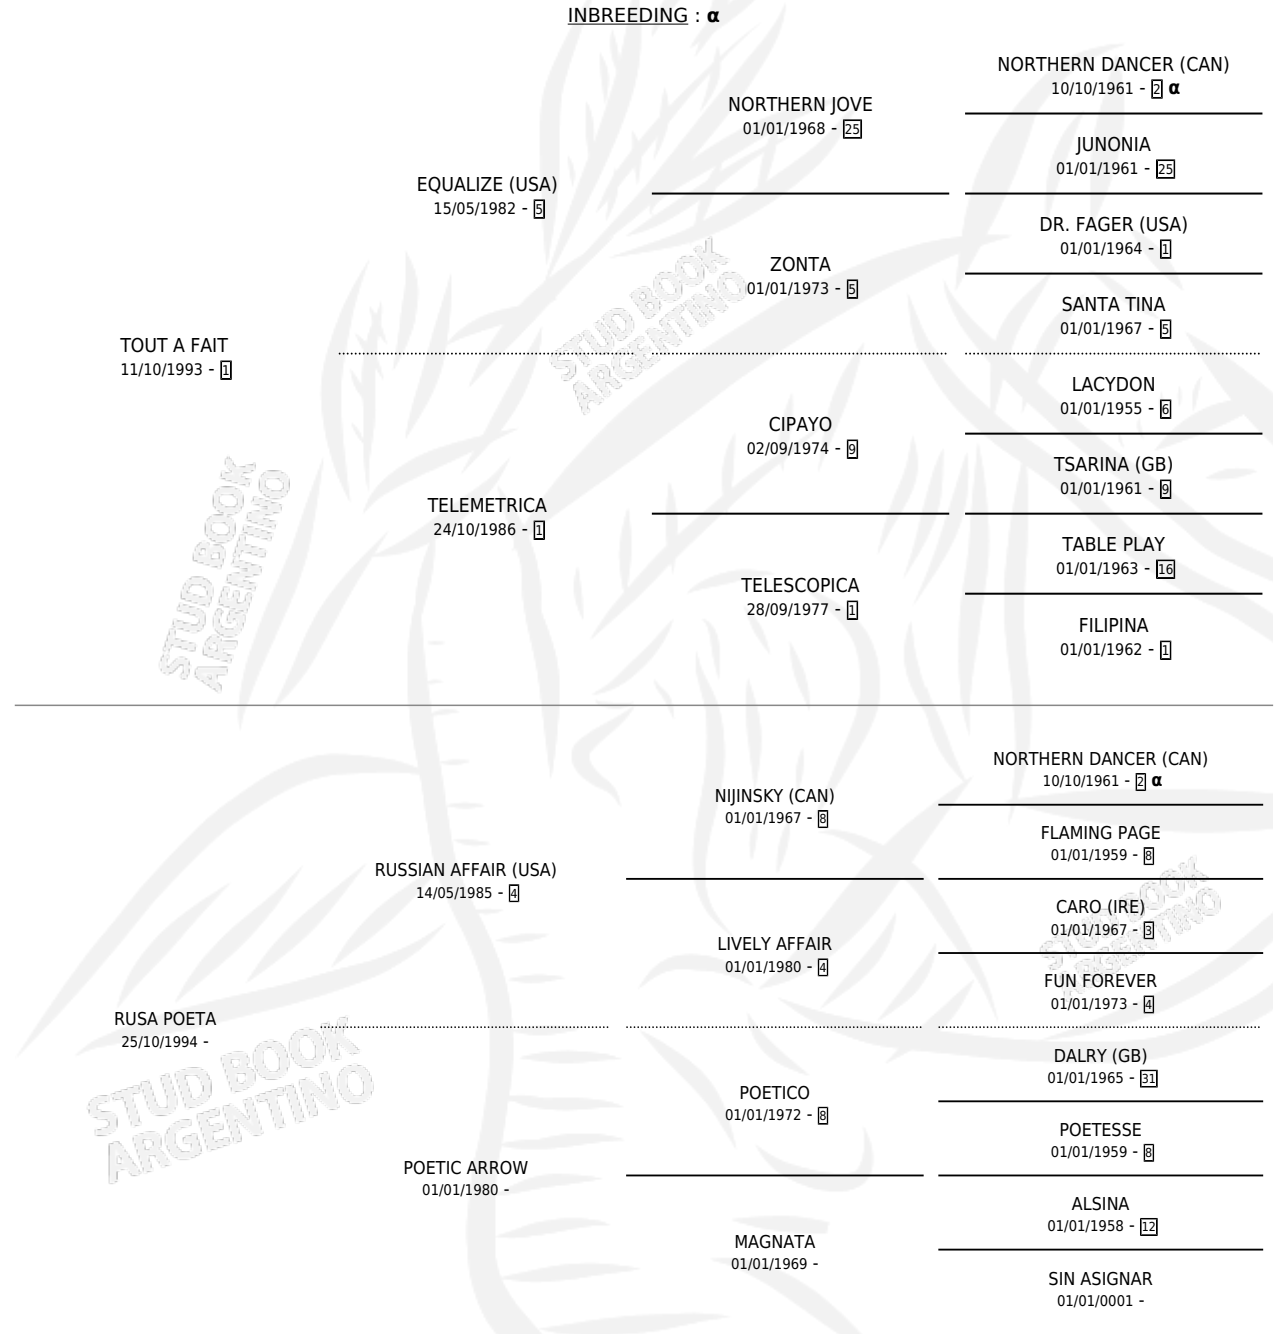

TELERUSA

por TOUT A FAIT y RUSA POETA por RUSSIAN AFFAIR (USA)

Argentina · Hembra · Zaino · SP · 18/09/2004
Familia · Volumen 38

ESTADO

TIPIFICACIÓN SANGUÍNEA	X
TIPIFICACIÓN POR ADN	✓
PASAPORTE	X
IDENTIFICACIÓN POR MICROCHIP	X
REPRODUCTOR	X

Lugar de nacimiento: El Tambolar

Criador: Sin dato

PEDIGREE

INBREEDING : α

TELERUSA

Datos oficiales del Stud Book Argentino

Documento generado el 04/05/2026

studbook.org.ar