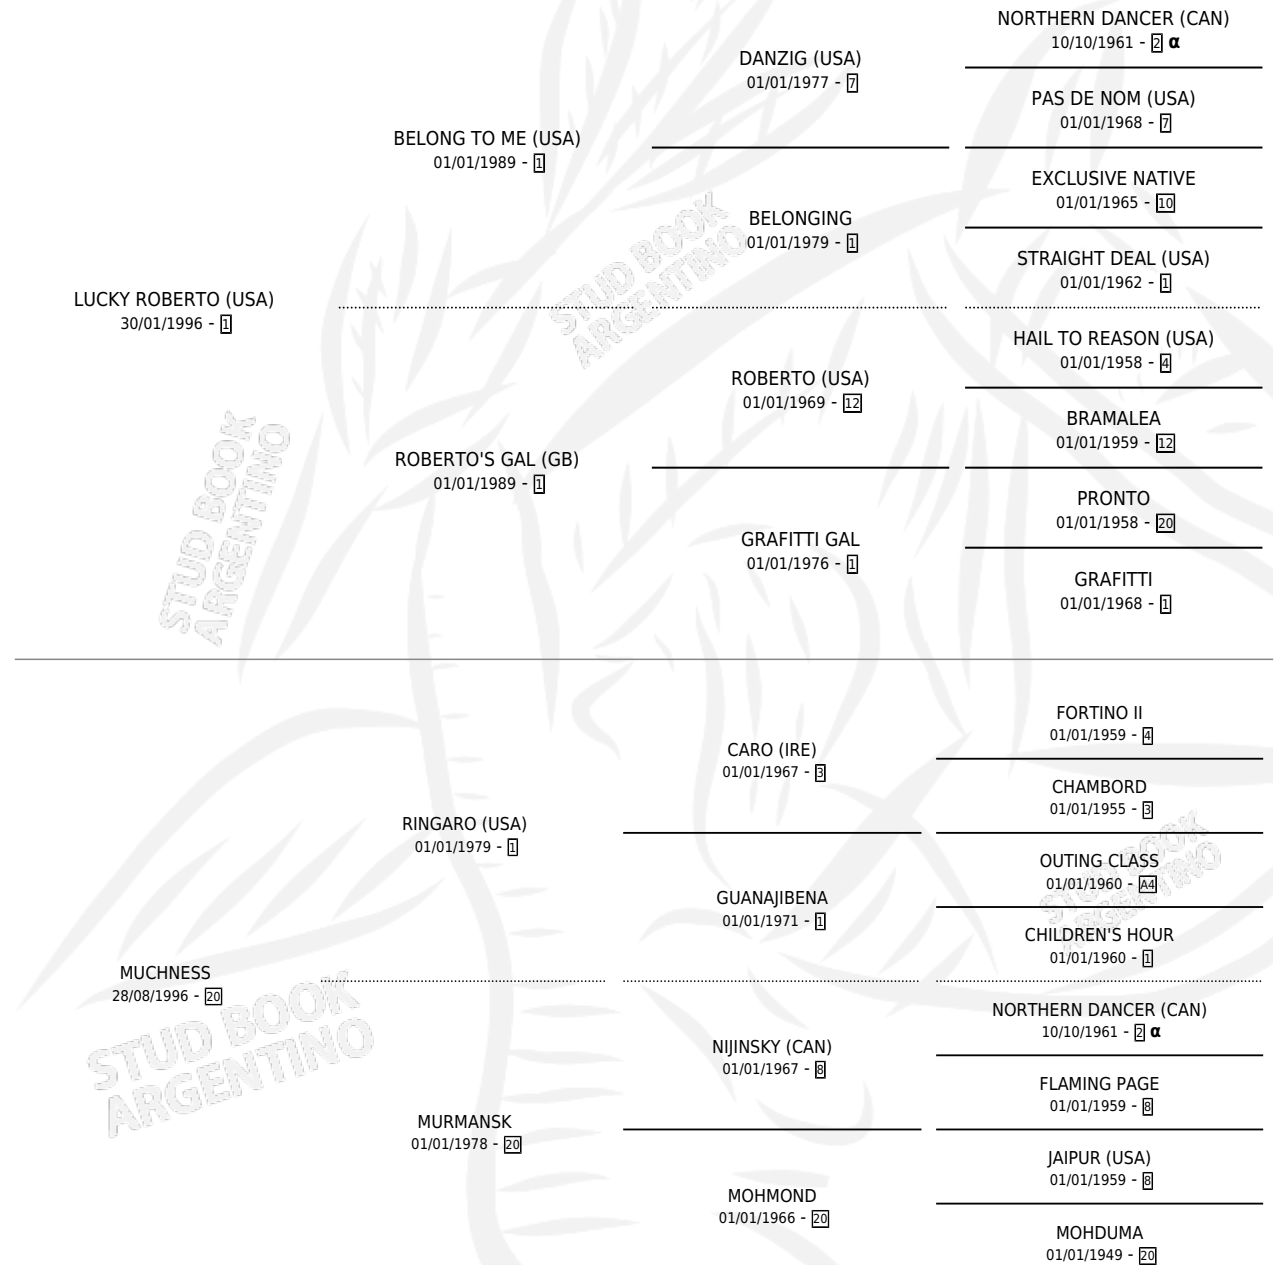

APERITIVO

por **LUCKY ROBERTO (USA)** y **MUCHNESS** por **RINGARO (USA)**

Argentina · Macho · Zaino · SP · 08/10/2004
Familia 20-a · Volumen 38

ESTADO

TIPIFICACIÓN SANGUÍNEA	X
TIPIFICACIÓN POR ADN	✓
PASAPORTE	X
IDENTIFICACIÓN POR MICROCHIP	X
REPRODUCTOR	X

Lugar de nacimiento: Santa Victoria
Criador: Haras Santa Victoria S.A.

PEDIGREE

INBREEDING : α

CAMPAÑA

Solo carreras oficiales de Argentina

POR EDAD

EDAD	CC	1°	2°	3°	4°	5°	NP	CLC	CLG	CLCG1	CLGG1	IMPORTE	GANANCIA / CC
2 AÑOS	3	1	1	1	0	0	0	0	0	0	0	\$26,280	\$8,760
3 AÑOS	10	0	0	0	0	0	10	0	0	0	0	\$0	\$0
TOTALES	13	1	1	1	0	0	10	0	0	0	0	\$26,280	\$2,022
%		7.7%	7.7%	7.7%	0.0%	0.0%	76.9%	0.0%	0.0%	0.0%	0.0%		

Ganador en La Plata - \$26,280, a los 2 años.

POR DISTANCIA

HIPODROMO	CC	1°	2°	3°	4°	5°	NP	CLC	CLG	CLCG1	CLGG1	IMPORTE
LA PLATA	11	1	1	1	0	0	8	0	0	0	0	\$26,280
1200 MTS	3	0	0	0	0	0	3	0	0	0	0	\$0
1000 MTS	4	0	1	0	0	0	3	0	0	0	0	\$5,400
1100 MTS	3	1	0	1	0	0	1	0	0	0	0	\$20,880
1300 MTS	1	0	0	0	0	0	1	0	0	0	0	\$0
PALERMO	1	0	0	0	0	0	1	0	0	0	0	\$0
1200 MTS	1	0	0	0	0	0	1	0	0	0	0	\$0
SAN ISIDRO	1	0	0	0	0	0	1	0	0	0	0	\$0
1200 MTS	1	0	0	0	0	0	1	0	0	0	0	\$0