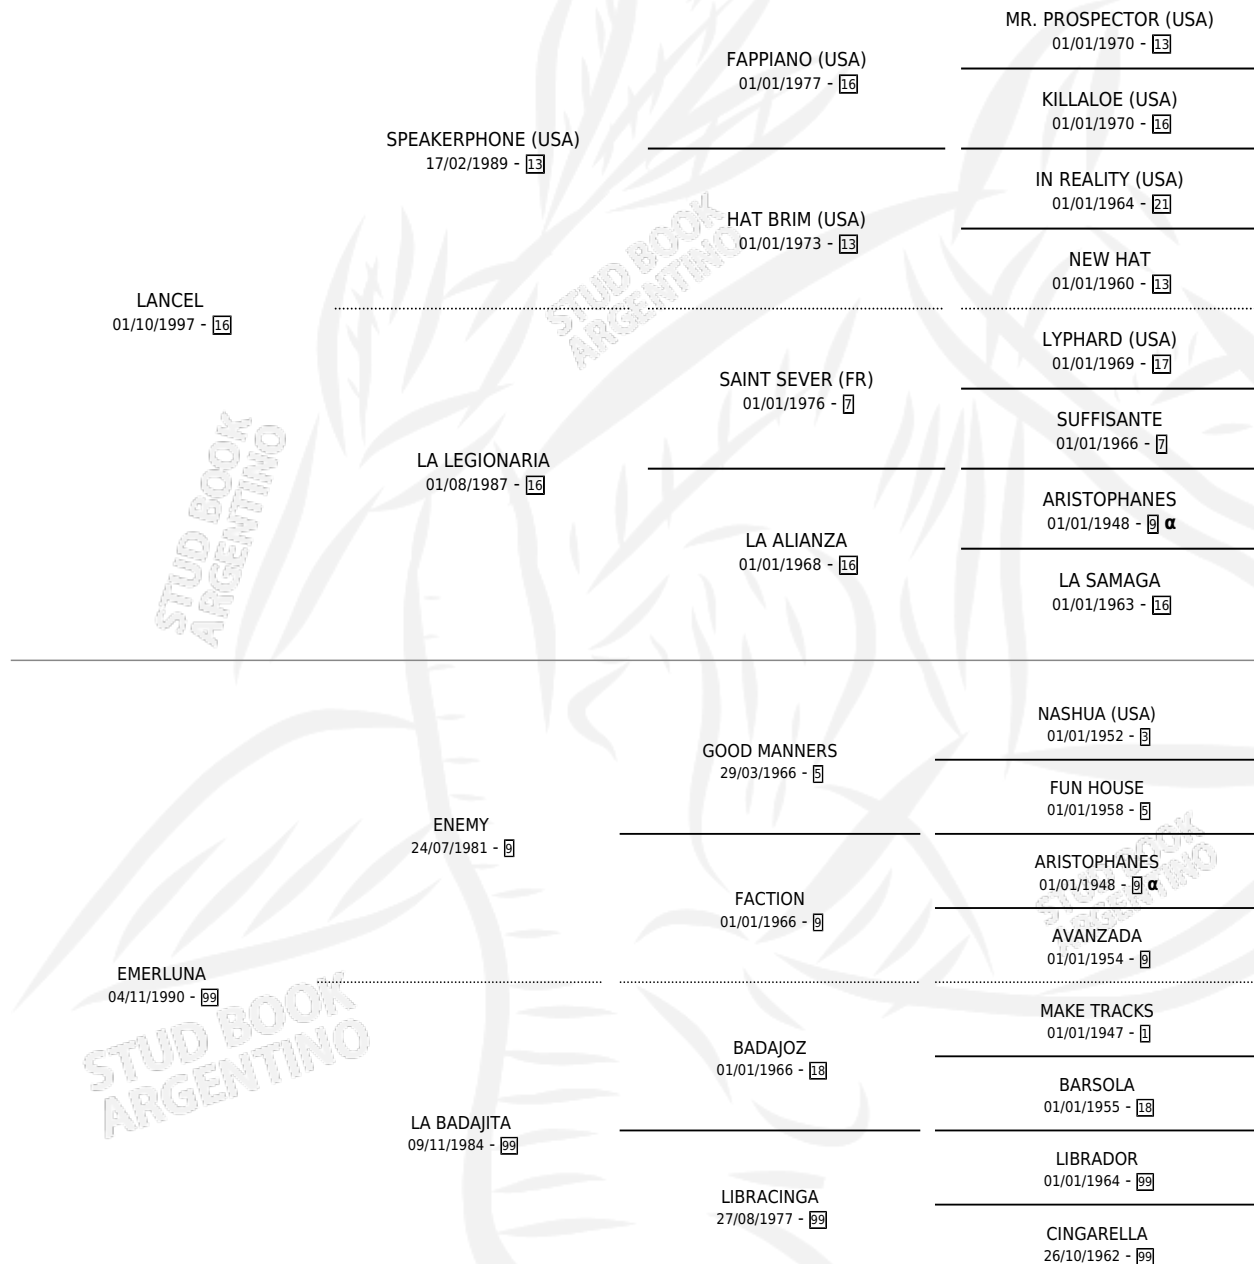

CORAJE FRANCO

por LANCEL y EMERLUNA por ENEMY

Argentina · Macho · Zaino Doradillo · SP · 15/09/2004
Familia 99 · Volumen 38

ESTADO

TIPIFICACIÓN SANGUÍNEA	X
TIPIFICACIÓN POR ADN	✓
PASAPORTE	X
IDENTIFICACIÓN POR MICROCHIP	X
REPRODUCTOR	X

Lugar de nacimiento: Renanclaro

Criador: Demarchi Juan Carlos

PEDIGREE

INBREEDING : α

CORAJE FRANCO

Datos oficiales del Stud Book Argentino

Documento generado el 12/05/2026

studbook.org.ar