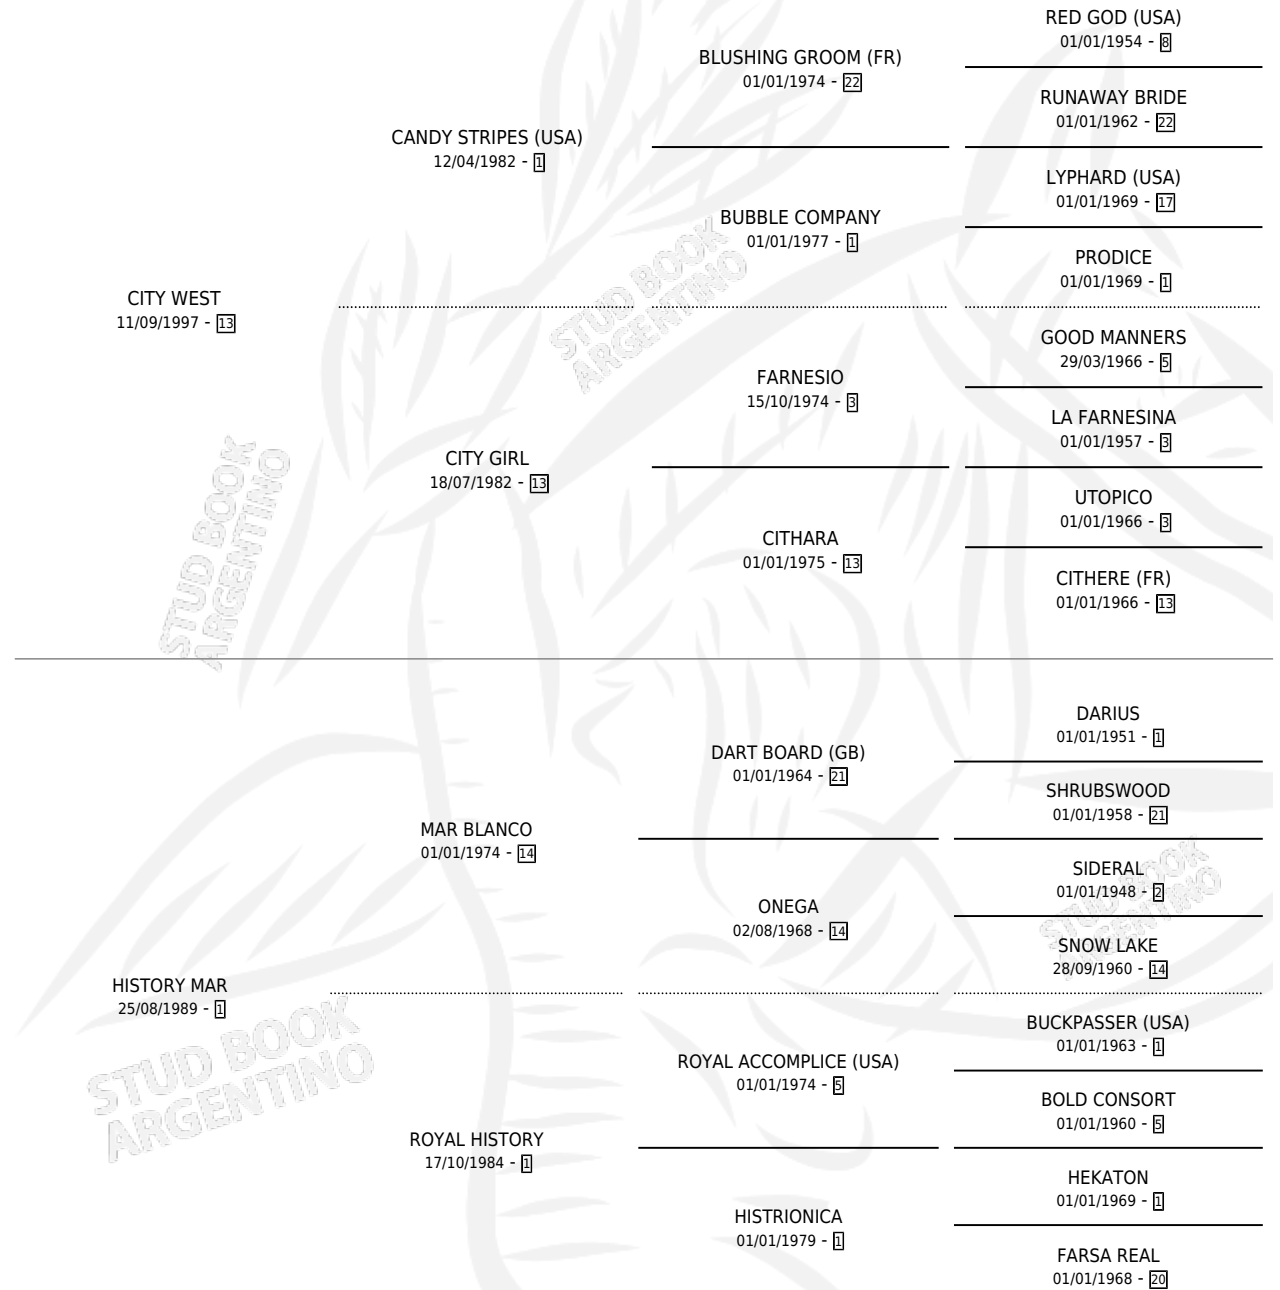

LA CUADRA

por CITY WEST y HISTORY MAR por MAR BLANCO

Argentina · Hembra · Zaino Colorado · SP · 24/09/2004
Familia 1 · Volumen 38

ESTADO

TIPIFICACIÓN SANGUÍNEA	X
TIPIFICACIÓN POR ADN	✓
PASAPORTE	X
IDENTIFICACIÓN POR MICROCHIP	X
REPRODUCTOR	X

Lugar de nacimiento: Del Carmen

Criador: Giraudo Jose Tito

PEDIGREE

CAMPAÑA

Solo carreras oficiales de Argentina

POR EDAD

EDAD	CC	1°	2°	3°	4°	5°	NP	CLC	CLG	CLCG1	CLGG1	IMPORTE	GANANCIA / CC
4 AÑOS	5	0	0	0	2	0	3	0	0	0	0	\$4,100	\$820
TOTALES	5	0	0	0	2	0	3	0	0	0	0	\$4,100	\$820
%		0.0%	0.0%	0.0%	40.0%	0.0%	60.0%	0.0%	0.0%	0.0%	0.0%		