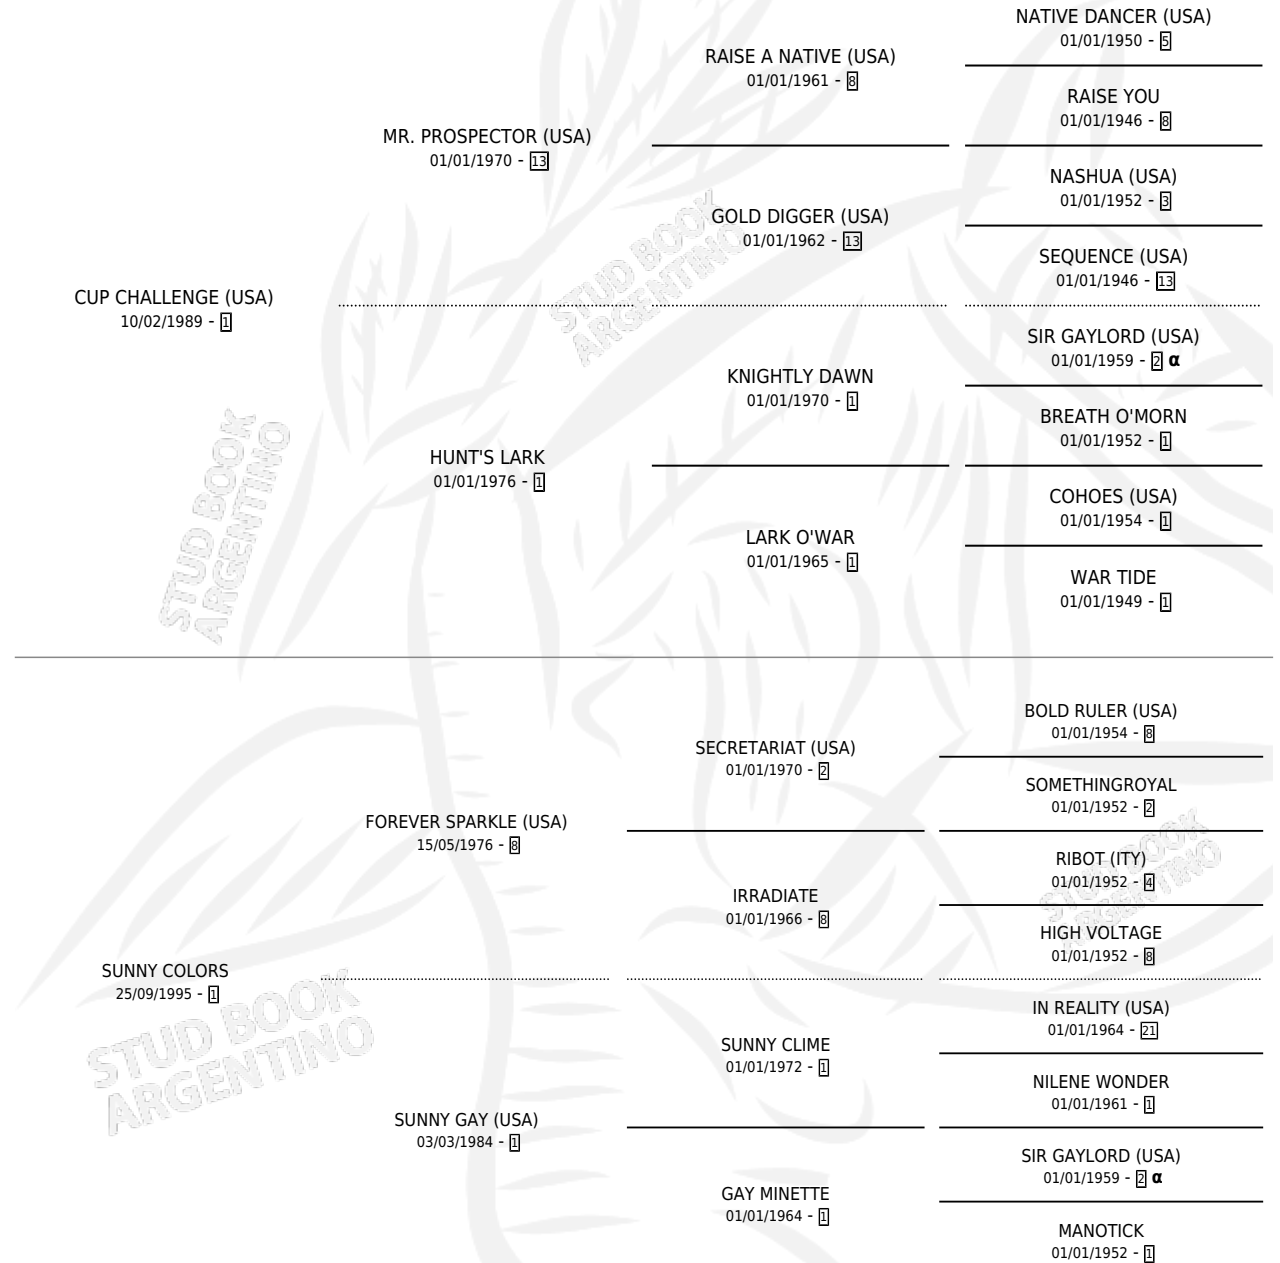

SUNNY CHALLENGE

por CUP CHALLENGE (USA) y SUNNY COLORS por
FOREVER SPARKLE (USA)

Argentina · Macho · Alazan Tostado · SP · 29/09/2004
Familia 1-p · Volumen 38

ESTADO

TIPIFICACIÓN SANGUÍNEA	X
TIPIFICACIÓN POR ADN	✓
PASAPORTE	X
IDENTIFICACIÓN POR MICROCHIP	X
REPRODUCTOR	X

Lugar de nacimiento: Rancho Lujan
Criador: Rancho Lujan

PEDIGREE

INBREEDING : α

CAMPAÑA

Solo carreras oficiales de Argentina

POR EDAD

EDAD	CC	1°	2°	3°	4°	5°	NP	CLC	CLG	CLCG1	CLGG1	IMPORTE	GANANCIA / CC
2 AÑOS	3	0	1	0	1	0	1	0	0	0	0	\$9,155	\$3,052
3 AÑOS	7	1	1	1	1	0	3	1	0	1	0	\$40,230	\$5,747
4 AÑOS	2	0	0	0	0	0	2	0	0	0	0	\$0	\$0
5 AÑOS	2	0	0	0	0	0	2	0	0	0	0	\$0	\$0
6 AÑOS	12	1	4	2	2	1	2	0	0	0	0	\$53,610	\$4,468
TOTALES	26	2	6	3	4	1	10	1	0	1	0	\$102,995	\$3,961
%		7.7%	23.1%	11.5%	15.4%	3.8%	38.5%	3.8%	0.0%	100%	0.0%		