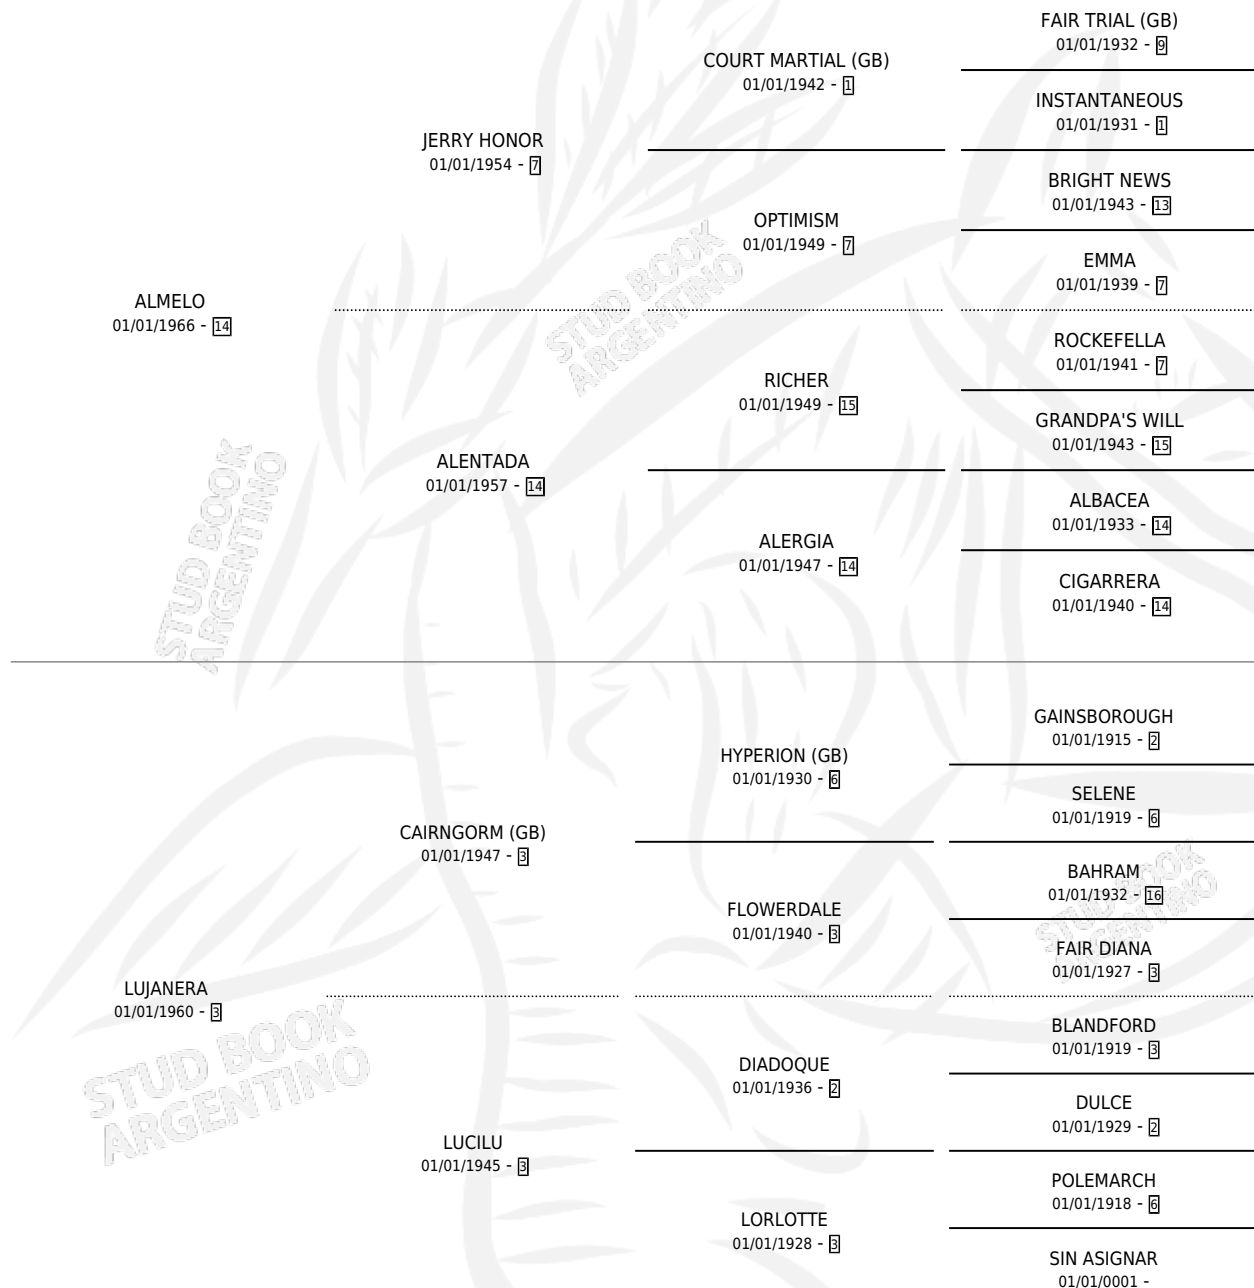

LICASTA

por **ALMELO** y **LUJANERA** por **CAIRNGORM (GB)**

Argentina · Hembra · Zaino · SP · 01/01/1974
Familia 3 · Volumen 28

ESTADO

TIPIFICACIÓN SANGUÍNEA	X
TIPIFICACIÓN POR ADN	X
PASAPORTE	X
IDENTIFICACIÓN POR MICROCHIP	X
REPRODUCTOR	✓

Lugar de nacimiento: Campo particular

Criador: Sin dato

~

HIJOS

	MACHOS	HEMBRAS
2 NACIERON	1	1

SIN ACTUACIONES

PEDIGREE

S

mientos 2 / Efectividad 50.00%

PADRILLO	PRODUCTO	CRIADOR	1ER SERVICIO	ÚLTIMO SERVICIO
PONCHO NEGRO	PONCHO LICASTRO (M Z, 07/11/1987)	SIN DATO	29/09/1986	17/11/1986
ESTATE QUO	∅		27/08/1985	27/09/1985
ESTATE QUO	ESTATE LISTA (H ZC, 04/10/1984) MURIÓ EL 07/01/1985	SIN DATO		
ESTATE QUO	∅			