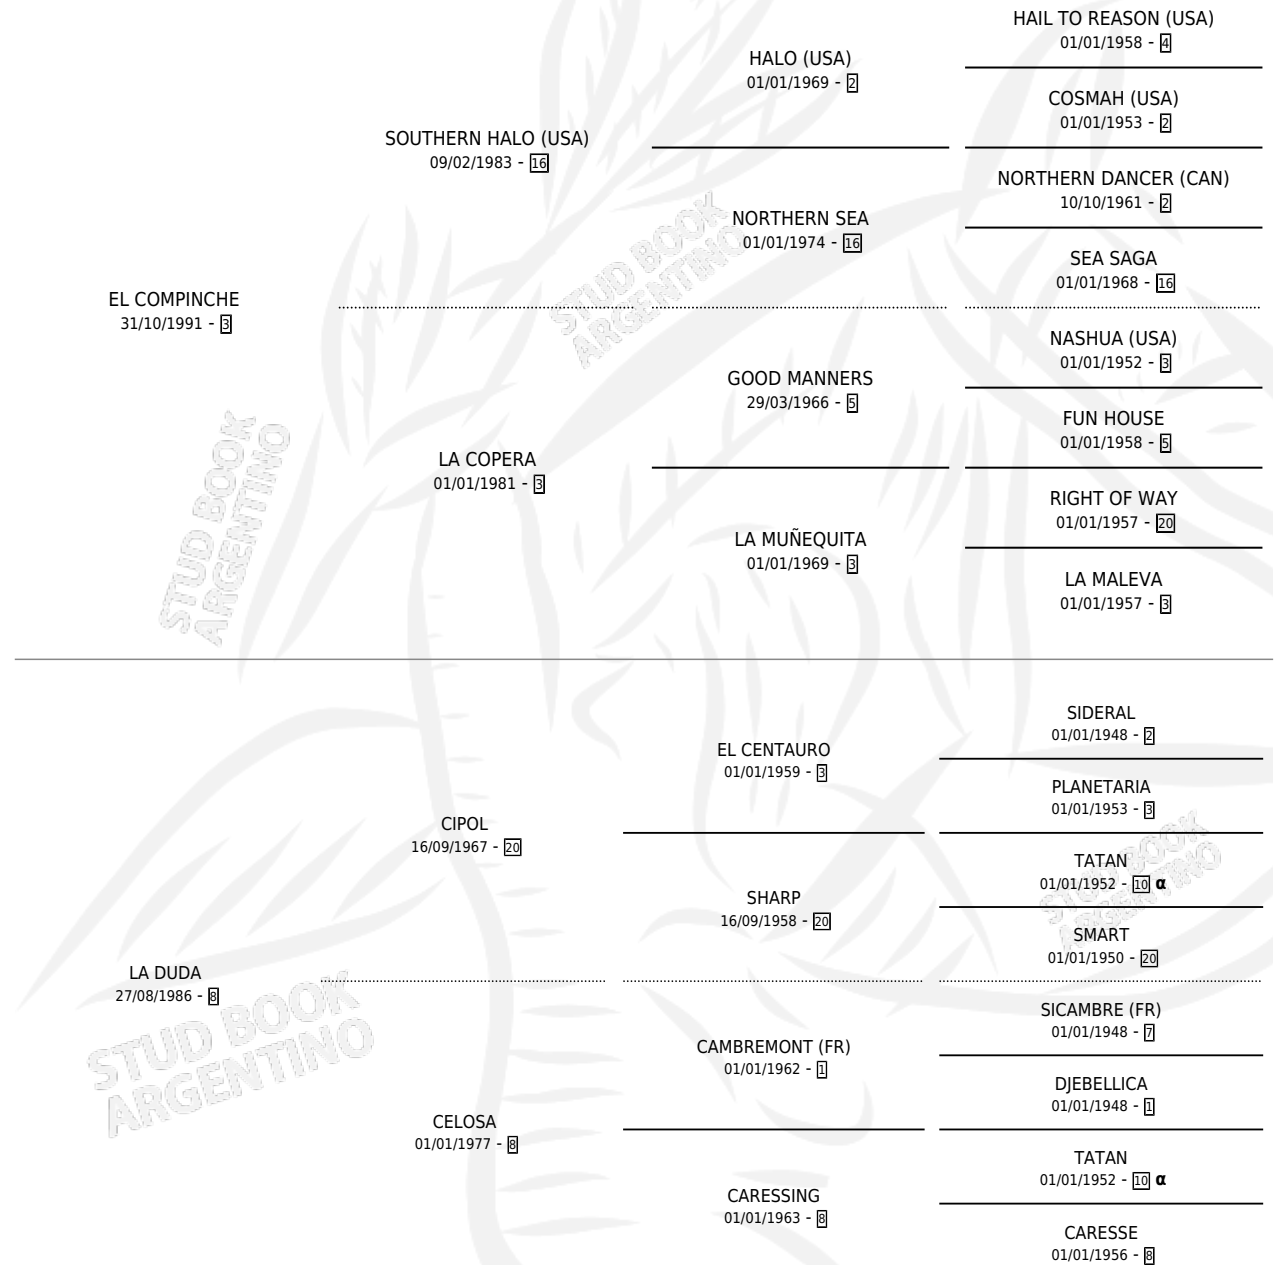

CHE DUDA

por **EL COMPINCHE** y **LA DUDA** por **CIPOL**

Argentina · Hembra · Alazan Tostado · SP · 17/09/2004
Familia 8-j · Volumen 38

ESTADO

TIPIFICACIÓN SANGUÍNEA	X
TIPIFICACIÓN POR ADN	✓
PASAPORTE	X
IDENTIFICACIÓN POR MICROCHIP	X
REPRODUCTOR	✓

Lugar de nacimiento: Masama

Criador: Masama

~

HIJOS

	MACHOS	HEMBRAS
6 NACIERON	0	6
5 CORRIERON	0	5
3 GANARON	0	3
0 GANADORES CL	0 GANADORES GR	0 GANADORES G1

PEDIGREE

INBREEDING : α

CAMPAÑA

Solo carreras oficiales de Argentina

POR EDAD

EDAD	CC	1°	2°	3°	4°	5°	NP	CLC	CLG	CLCG1	CLGG1	IMPORTE	GANANCIA / CC
3 AÑOS	4	0	0	0	0	1	3	0	0	0	0	\$1,150	\$288
4 AÑOS	5	1	0	0	1	0	3	0	0	0	0	\$20,400	\$4,080
TOTALES	9	1	0	0	1	1	6	0	0	0	0	\$21,550	\$2,394
%		11.1%	0.0%	0.0%	11.1%	11.1%	66.7%	0.0%	0.0%	0.0%	0.0%		

SERVICIOS

Servicios **9** / Nacimientos **6** / Efectividad **66.67%**

PADRILLO	PRODUCTO	CRIADOR	1ER SERVICIO	ÚLTIMO SERVICIO
CORINCHE	∅		01/10/2016	12/11/2016
ANDROMEDA'S HERO (USA)	TEMPRANERA HERO (H A, 23/09/2016)	EL CARMEL	16/10/2015	18/10/2015
EL COPADO	CHE COPADA (H A, 22/09/2015)	MASAMA	16/10/2014	18/10/2014
EL COPADO	SOY DUDOSA (H A, 25/09/2014)	MASAMA	21/09/2013	16/10/2013
SAN KIRICO	SANDUCHA (H AT, 02/07/2013)	MASAMA	08/08/2012	08/08/2012
SAN KIRICO	∅		08/10/2011	10/12/2011
SAN KIRICO	∅		06/11/2010	06/11/2010
THE LEOPARD (USA)	CHIQUILITA BLUE (H Z, 14/10/2010)	MASAMA	11/11/2009	11/11/2009
RUSSIAN BLUE (IRE)	DUDA BLUE (H Z, 20/10/2009)	MASAMA	12/11/2008	12/11/2008