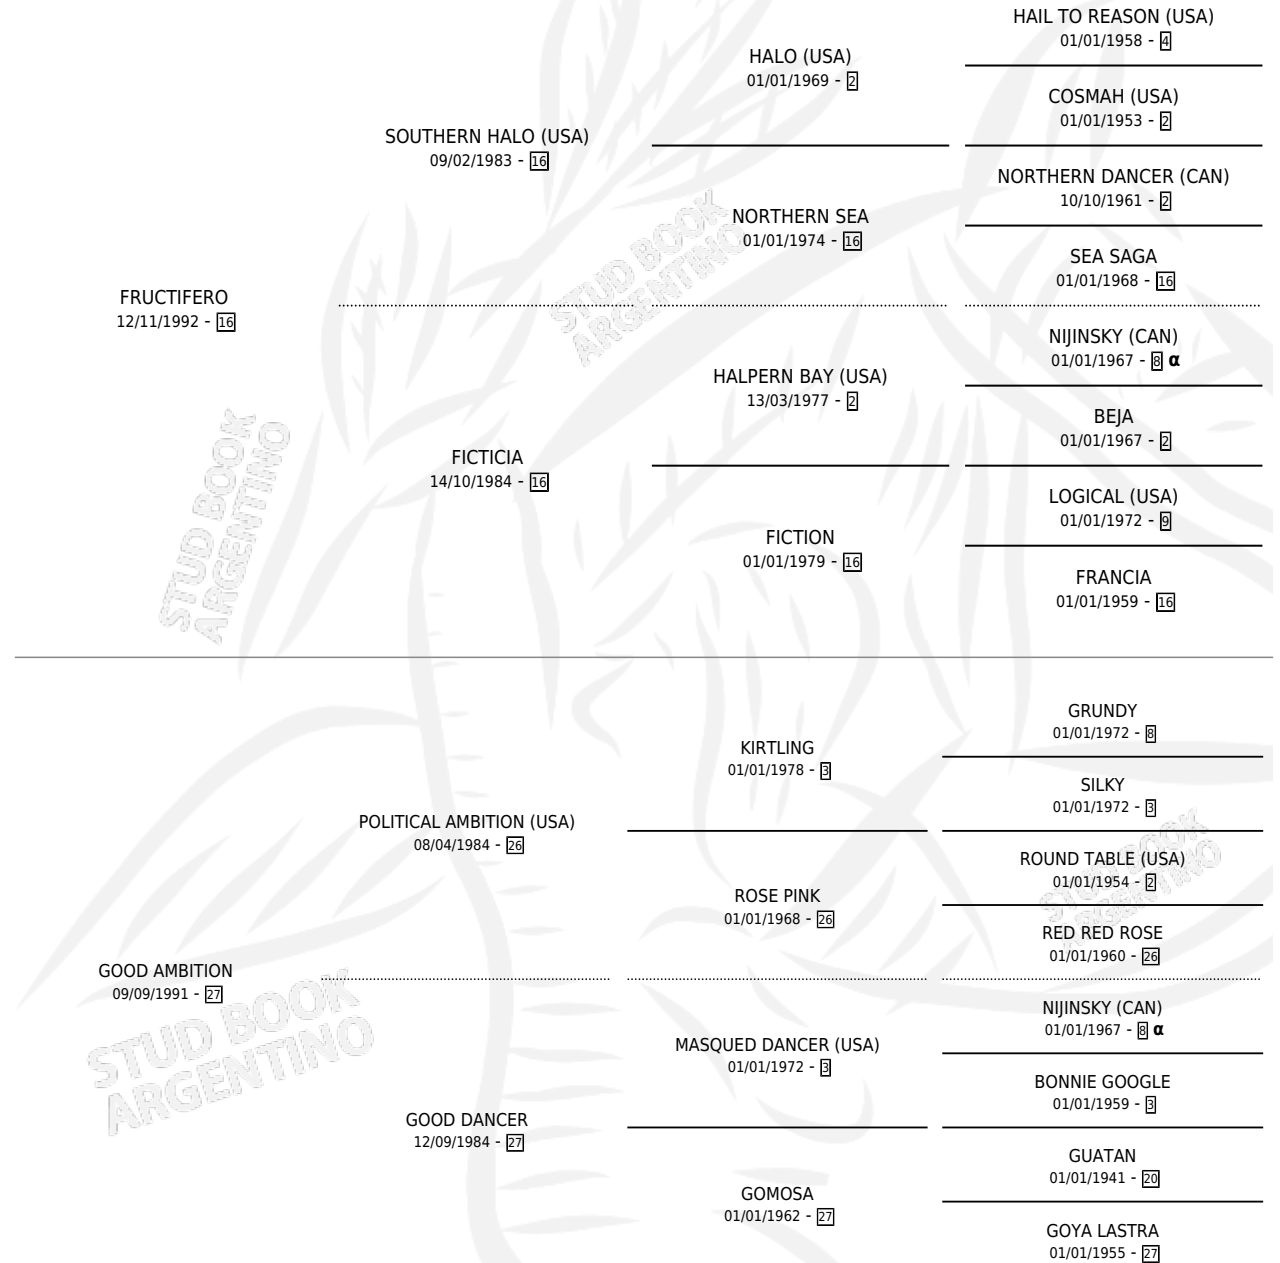

FRUCTI'S POLI

por FRUCTIFERO y GOOD AMBITION por POLITICAL
AMBITION (USA)

Argentina · Hembra · Alazan Tostado · SP · 27/09/2004
Familia 27-a · Volumen 38

ESTADO

TIPIFICACIÓN SANGUÍNEA	X
TIPIFICACIÓN POR ADN	✓
PASAPORTE	X
IDENTIFICACIÓN POR MICROCHIP	X
REPRODUCTOR	X

Lugar de nacimiento: San Jose del Socorro
Criador: Sin dato

PEDIGREE

INBREEDING : α

CAMPAÑA

Solo carreras oficiales de Argentina

POR EDAD

EDAD	CC	1°	2°	3°	4°	5°	NP	CLC	CLG	CLCG1	CLGG1	IMPORTE	GANANCIA / CC
4 AÑOS	2	0	0	0	0	0	2	0	0	0	0	\$0	\$0
TOTALES	2	0	0	0	0	0	2	0	0	0	0	\$0	\$0
%		0.0%	0.0%	0.0%	0.0%	0.0%	100%	0.0%	0.0%	0.0%	0.0%		