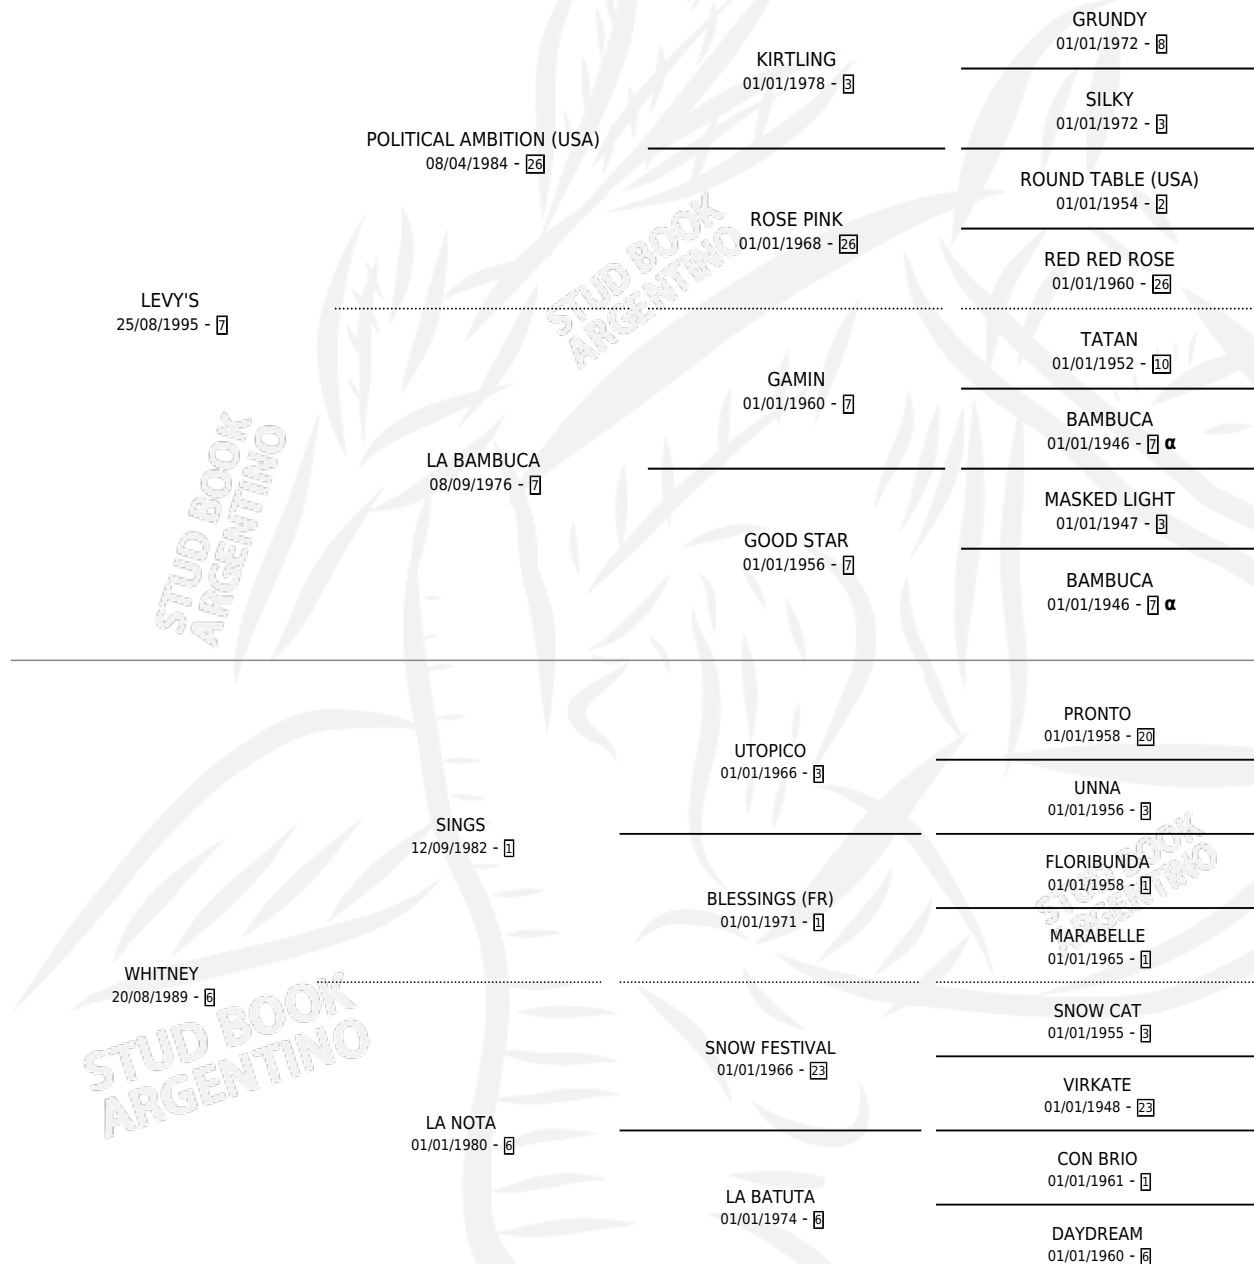

EL GINFA

por LEVY'S y WHITNEY por SINGS

Argentina · Macho · Alazan · SP · 16/09/2004
Familia 6-a · Volumen 38

ESTADO

TIPIFICACIÓN SANGUÍNEA	X
TIPIFICACIÓN POR ADN	✓
PASAPORTE	X
IDENTIFICACIÓN POR MICROCHIP	X
REPRODUCTOR	X

Lugar de nacimiento: La Lealtad

Criador: La Lealtad

PEDIGREE

INBREEDING : α

EL GINFA

Datos oficiales del Stud Book Argentino

Documento generado el 04/05/2026

studbook.org.ar