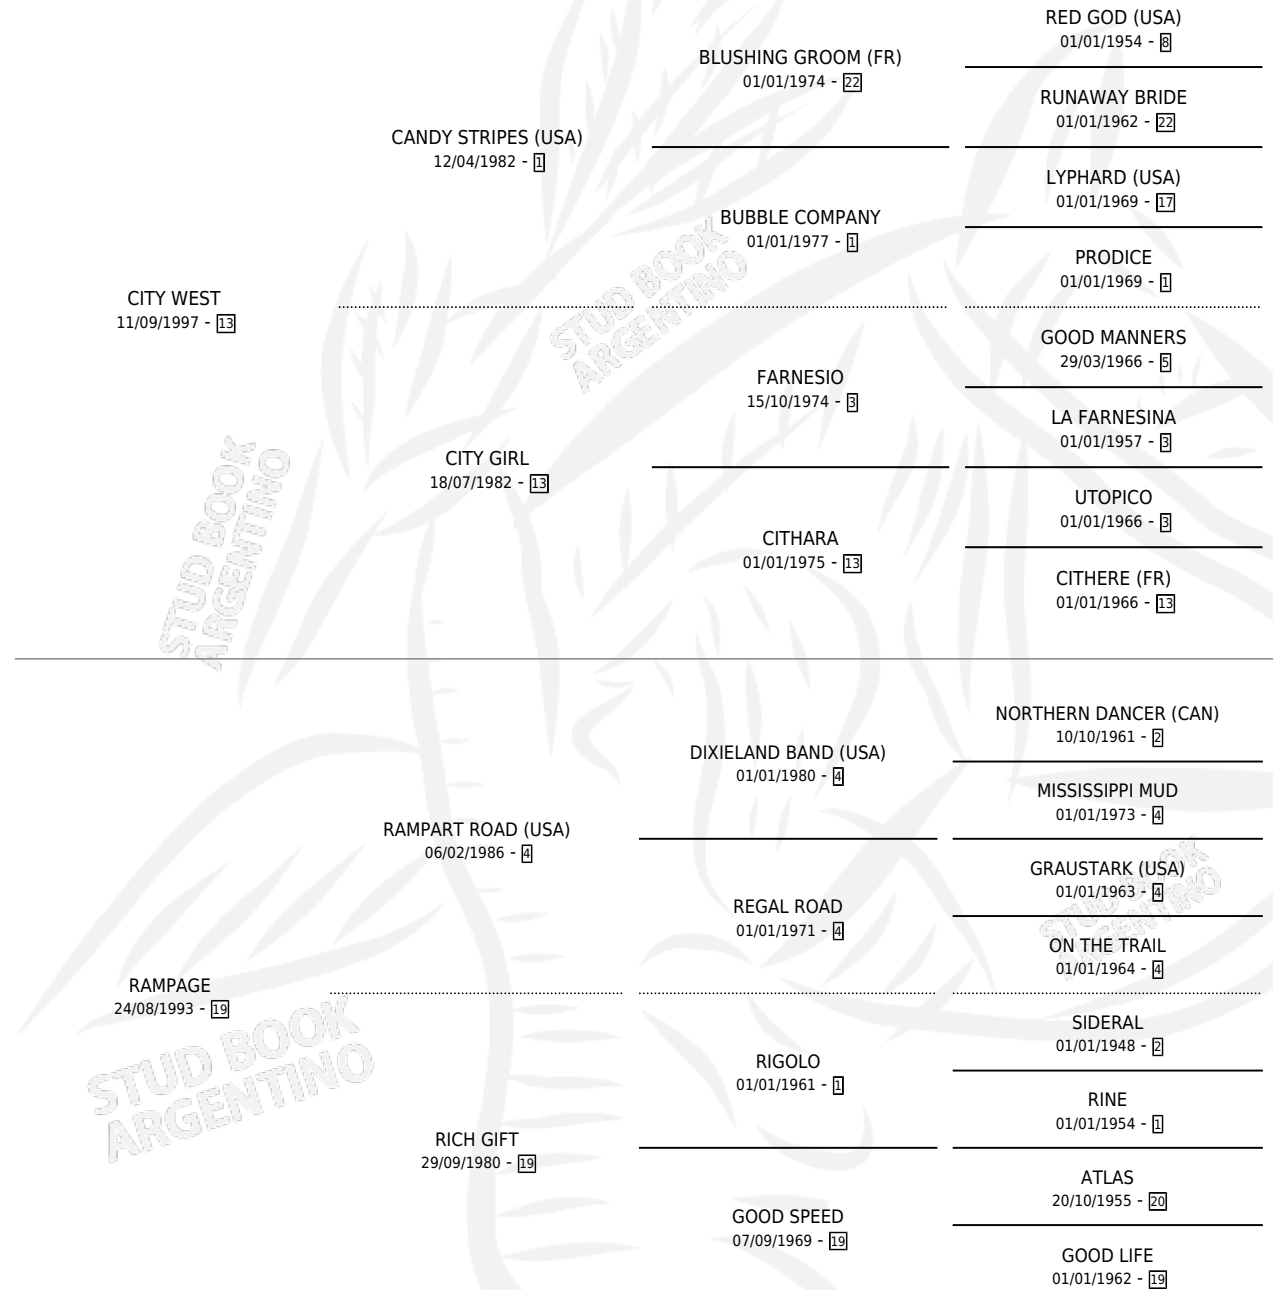

REMIRADA

por CITY WEST y RAMPAGE por RAMPART ROAD (USA)

Argentina · Hembra · Alazan · SP · 22/09/2004
Familia 19-c · Volumen 38

ESTADO

TIPIFICACIÓN SANGUÍNEA	X
TIPIFICACIÓN POR ADN	✓
PASAPORTE	X
IDENTIFICACIÓN POR MICROCHIP	X
REPRODUCTOR	X

Lugar de nacimiento: Divisadero

Criador: Giraudo Jose Tito

PEDIGREE

REMIRADA

Datos oficiales del Stud Book Argentino

Documento generado el 04/05/2026

studbook.org.ar