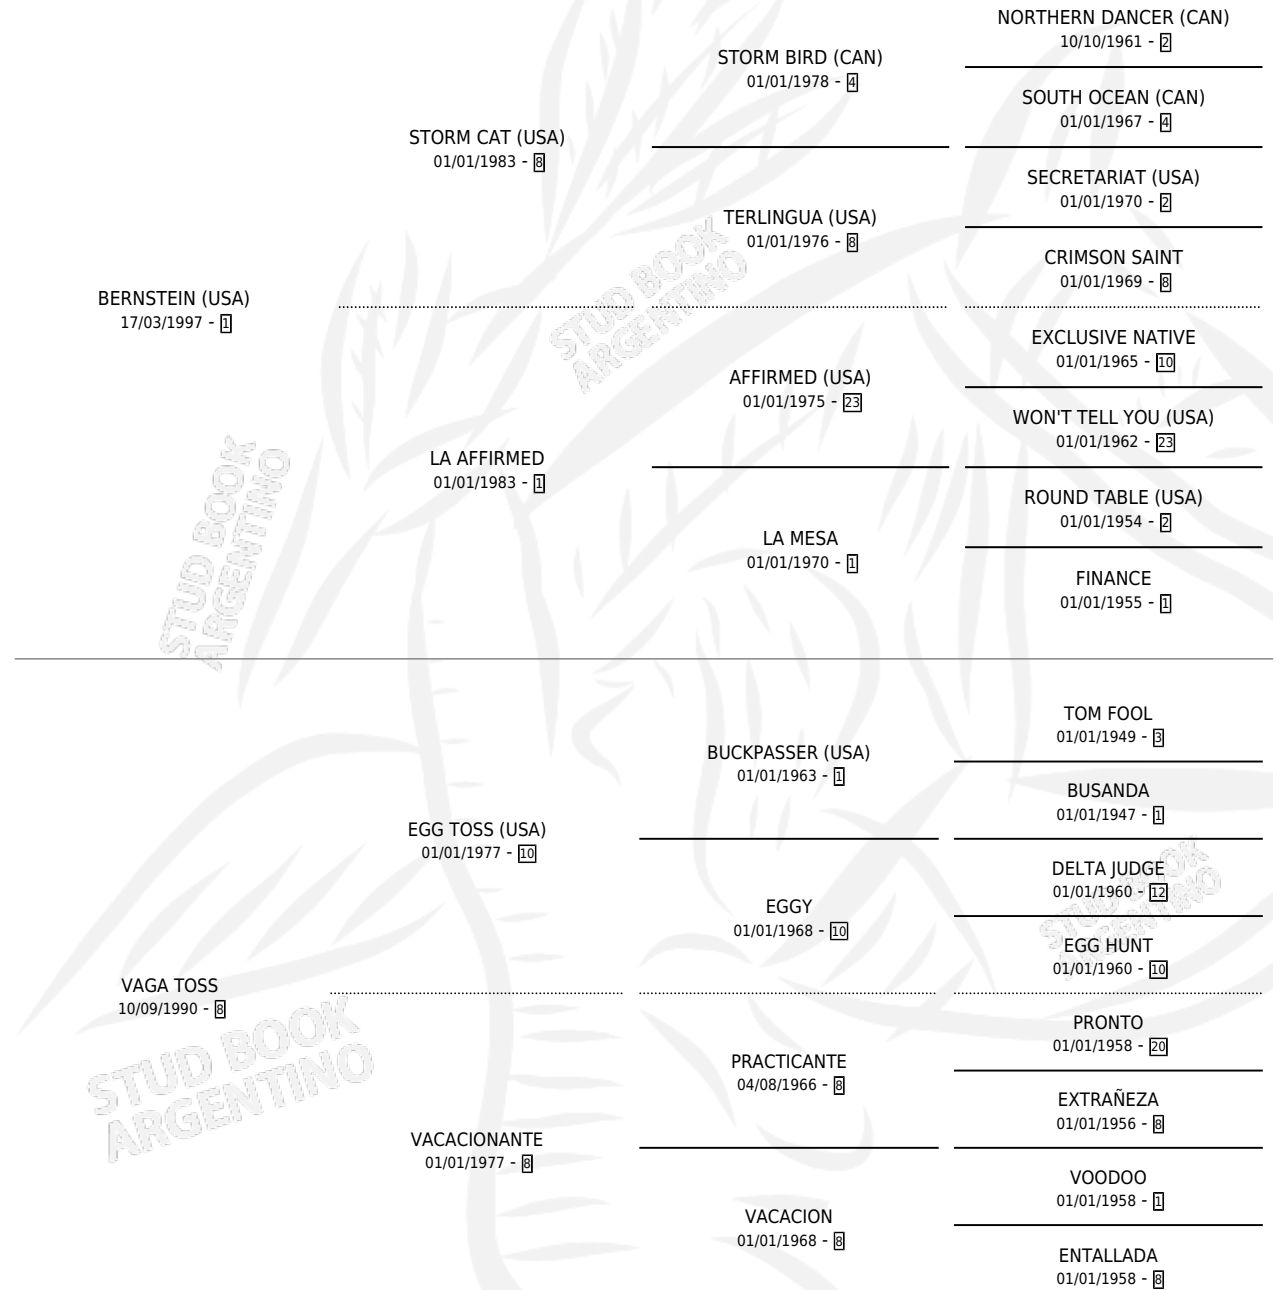

# GREAT GUY

por **BERNSTEIN (USA)** y **VAGA TOSS** por **EGG TOSS (USA)**

Argentina · Macho · Zaino · SP · 27/09/2004

Familia 8-j · Volumen 38

## ESTADO

TIPIFICACIÓN SANGUÍNEA	X
TIPIFICACIÓN POR ADN	✓
PASAPORTE	X
IDENTIFICACIÓN POR MICROCHIP	X
REPRODUCTOR	X

**Lugar de nacimiento:** La Biznaga

**Criador:** La Biznaga

## PEDIGREE

**EXPORTACIÓN / IMPORTACIÓN**

FECHA	MOVIMIENTO	PAÍS
01/02/2008	EXPORTADO	ESTADOS UNIDOS

~

**CAMPAÑA**

Solo carreras oficiales de Argentina