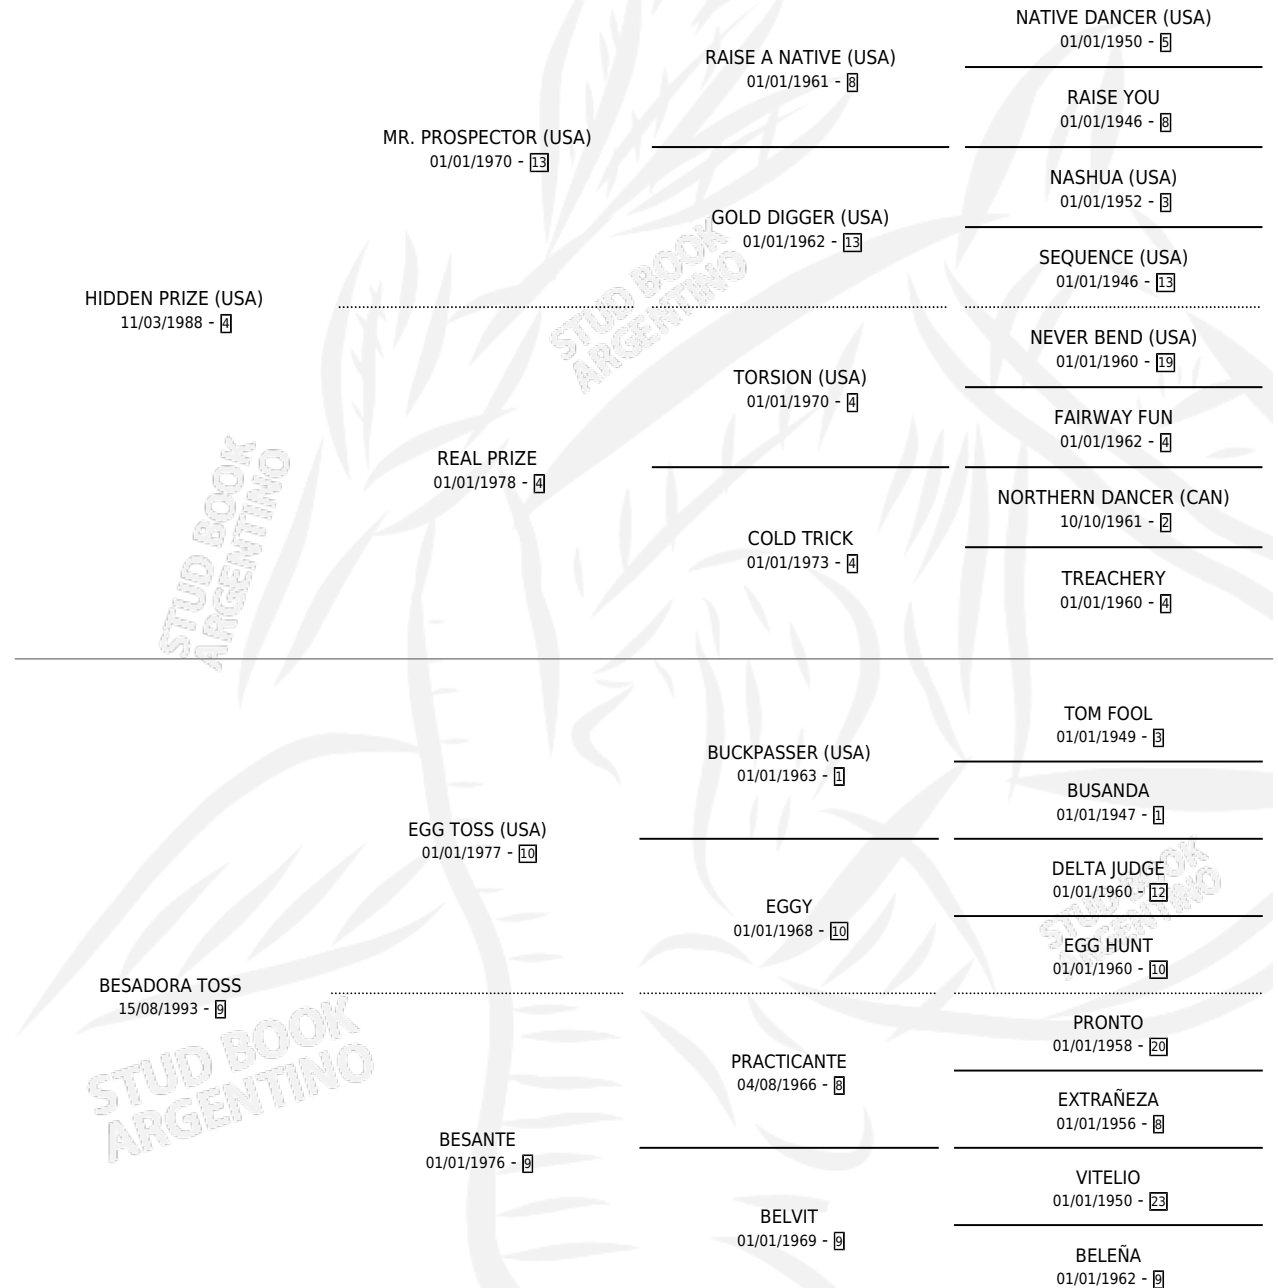

BEMOL PRIZE

por **HIDDEN PRIZE (USA)** y **BESADORA TOSS** por **EGG TOSS (USA)**

Argentina · Macho · Zaino · SP · 20/09/2004
Familia 9-g · Volumen 38

ESTADO

TIPIFICACIÓN SANGUÍNEA	X
TIPIFICACIÓN POR ADN	X
PASAPORTE	X
IDENTIFICACIÓN POR MICROCHIP	X
REPRODUCTOR	X

Lugar de nacimiento: La Biznaga
Criador: La Biznaga

PEDIGREE

BEMOL PRIZE

Datos oficiales del Stud Book Argentino

Documento generado el 05/05/2026

studbook.org.ar