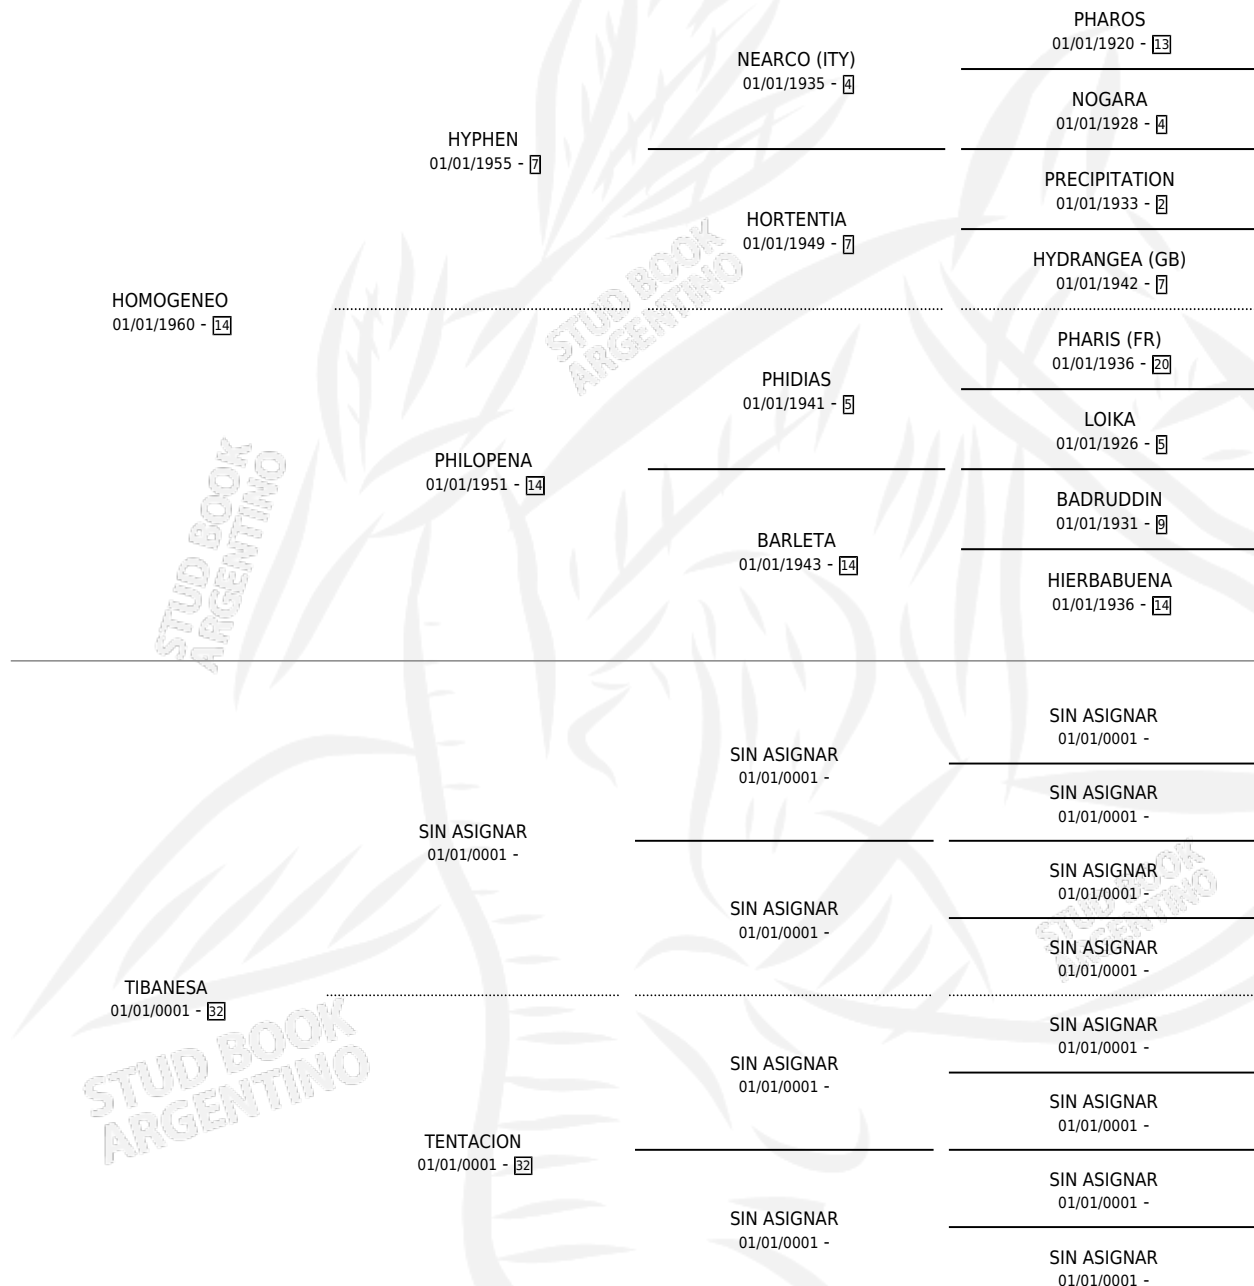

# FLECHA IMPERIAL

por **HOMOGENEO** y **TIBANESA** por **SIN ASIGNAR**

Argentina · Hembra · Zaino · SP · 01/01/1974  
Familia 32 · Volumen 28

## ESTADO

TIPIFICACIÓN SANGUÍNEA	X
TIPIFICACIÓN POR ADN	X
PASAPORTE	X
IDENTIFICACIÓN POR MICROCHIP	X
REPRODUCTOR	✓

**Lugar de nacimiento:** Campo particular

**Criador:** Sin dato

~

## HIJOS

	MACHOS	HEMBRAS
3 NACIERON	3	0
1 CORRIERON	1	0
1 GANARON	1	0
<b>0</b> GANADORES <b>CL</b>	<b>0</b> GANADORES <b>GR</b>	<b>0</b> GANADORES <b>G1</b>

## PEDIGREE

S

mientos **3** / Efectividad **100%**

PADRILLO	PRODUCTO	CRIADOR	1ER SERVICIO	ÚLTIMO SERVICIO
COMMAND POINT (USA)	COMMAND PIPO (M Z, 02/09/1986)	SIN DATO	27/09/1985	02/10/1985
COMMAND POINT (USA)	COMMAND GEORGE (M Z, 30/09/1984)	SIN DATO		
COMMAND POINT (USA)	COMMAND IMPERIAL (M Z, 18/09/1985)	SIN DATO		