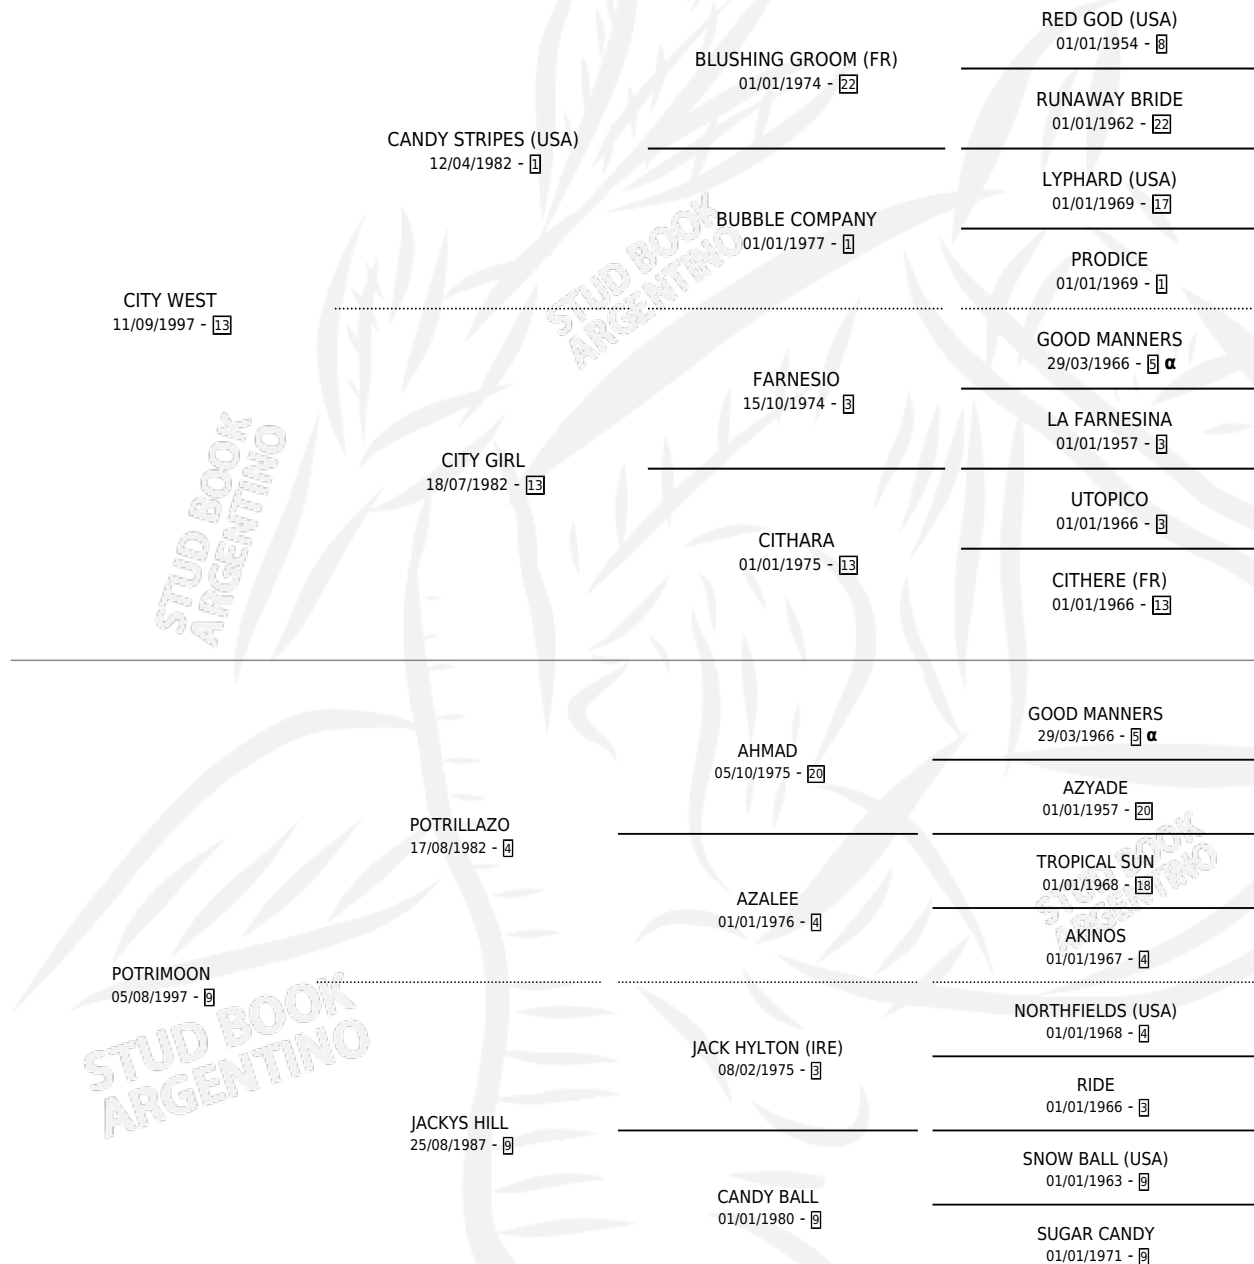

EL CIUDADANO

por CITY WEST y POTRIMOON por POTRILLAZO

Argentina · Macho · Zaino Doradillo · SP · 28/09/2004
Familia 9-c · Volumen 38

ESTADO

TIPIFICACIÓN SANGUÍNEA	X
TIPIFICACIÓN POR ADN	✓
PASAPORTE	X
IDENTIFICACIÓN POR MICROCHIP	X
REPRODUCTOR	X

Lugar de nacimiento: Melincue
Criador: Comaleras Miguel Alfredo

PEDIGREE

INBREEDING : α