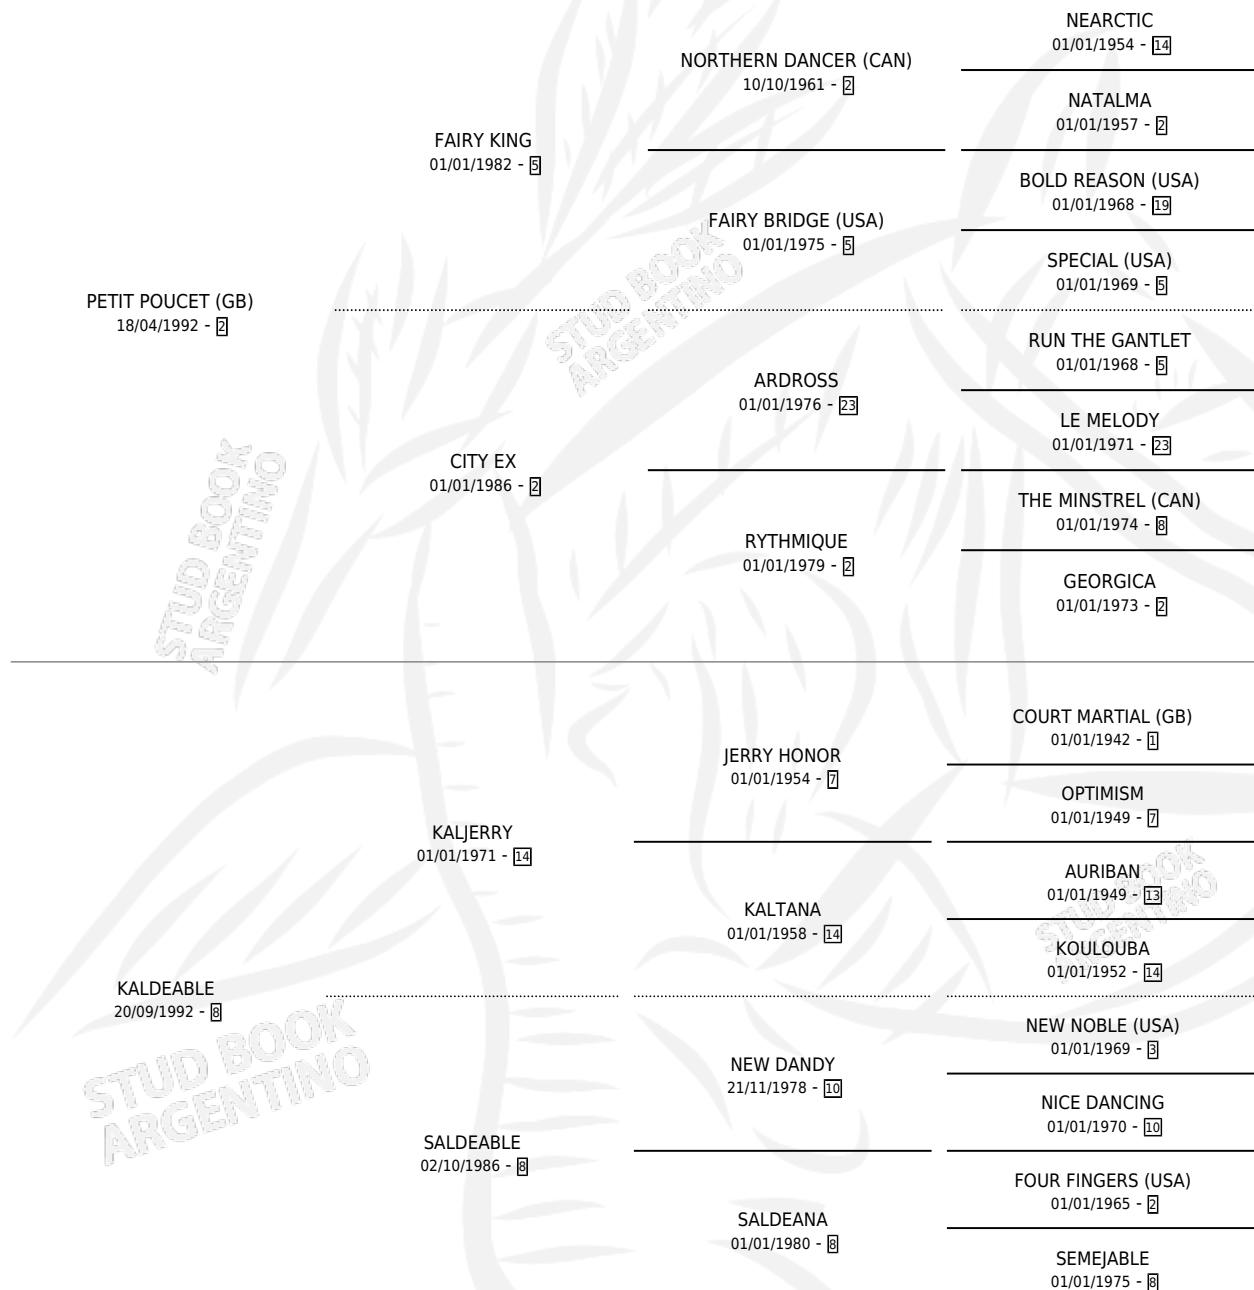

KALIPOU

por **PETIT POU CET (GB)** y **KALDEABLE** por **KALJERRY**

Argentina · Macho · Alazan Tostado · SP · 20/09/2004
Familia 8-d · Volumen 38

ESTADO

TIPIFICACIÓN SANGUÍNEA	X
TIPIFICACIÓN POR ADN	✓
PASAPORTE	X
IDENTIFICACIÓN POR MICROCHIP	X
REPRODUCTOR	X

Lugar de nacimiento: La Magdalena

Criador: Sin dato

PEDIGREE