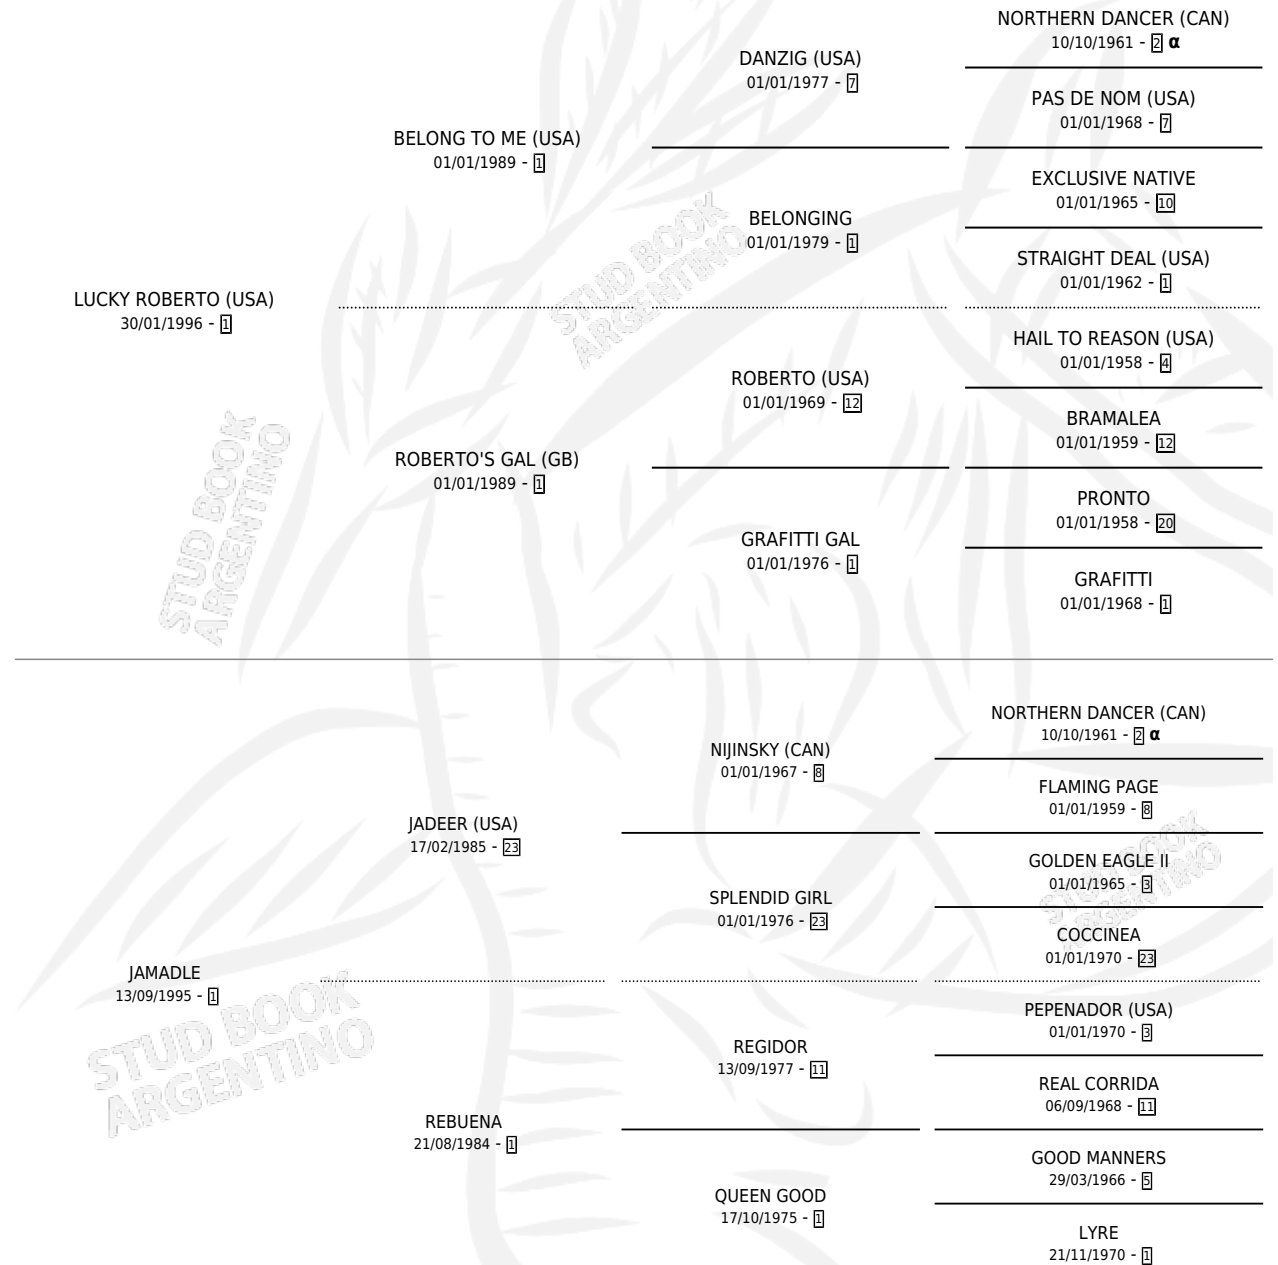

JAMALERA

por LUCKY ROBERTO (USA) y JAMADLE por JADEER (USA)

Argentina · Hembra · Zaino Doradillo · SP · 24/09/2004
Familia 1-g · Volumen 38

ESTADO

TIPIFICACIÓN SANGUÍNEA	X
TIPIFICACIÓN POR ADN	✓
PASAPORTE	X
IDENTIFICACIÓN POR MICROCHIP	X
REPRODUCTOR	✓

Lugar de nacimiento: La Magdalena

Criador: Sin dato

~

HIJOS

	MACHOS	HEMBRAS
8 NACIERON	5	3
4 CORRIERON	4	0
2 GANARON	2	0
0 GANADORES CL	0 GANADORES GR	0 GANADORES G1

PEDIGREE

INBREEDING : α

CAMPAÑA

Solo carreras oficiales de Argentina

POR EDAD

EDAD	CC	1°	2°	3°	4°	5°	NP	CLC	CLG	CLCG1	CLGG1	IMPORTE	GANANCIA / CC
3 AÑOS	8	2	0	1	1	2	2	0	0	0	0	\$64,975	\$8,122
4 AÑOS	5	2	0	0	0	0	3	1	0	0	0	\$47,000	\$9,400
5 AÑOS	2	1	0	0	1	0	0	1	0	0	0	\$9,000	\$4,500
TOTALES	15	5	0	1	2	2	5	2	0	0	0	\$120,975	\$8,065
%		33.3%	0.0%	6.7%	13.3%	13.3%	33.3%	13.3%	0.0%	0.0%	0.0%		

Ganadora de 5 carreras en San Isidro, Palermo y Rosario - \$120,975, a los 3,4 y 5 años, incluso 4ta Gob. de la Prov (C).

POR DISTANCIA

HIPODROMO	CC	1°	2°	3°	4°	5°	NP	CLC	CLG	CLCG1	CLGG1	IMPORTE
ROSARIO	3	1	0	0	1	0	1	0	0	0	0	\$9,000
1600 MTS	2	0	0	0	1	0	1	0	0	0	0	\$500
1200 MTS	1	1	0	0	0	0	0	0	0	0	0	\$8,500
SAN ISIDRO	9	3	0	1	0	1	4	0	0	0	0	\$78,625
1400 MTS	4	3	0	1	0	0	0	0	0	0	0	\$77,500
1200 MTS	4	0	0	0	0	1	3	0	0	0	0	\$1,125
1600 MTS	1	0	0	0	0	0	1	0	0	0	0	\$0
PALERMO	3	1	0	0	1	1	0	0	0	0	0	\$33,350
1400 MTS	1	0	0	0	1	0	0	0	0	0	0	\$4,000
1600 MTS	1	1	0	0	0	0	0	0	0	0	0	\$28,000
1200 MTS	1	0	0	0	0	1	0	0	0	0	0	\$1,350