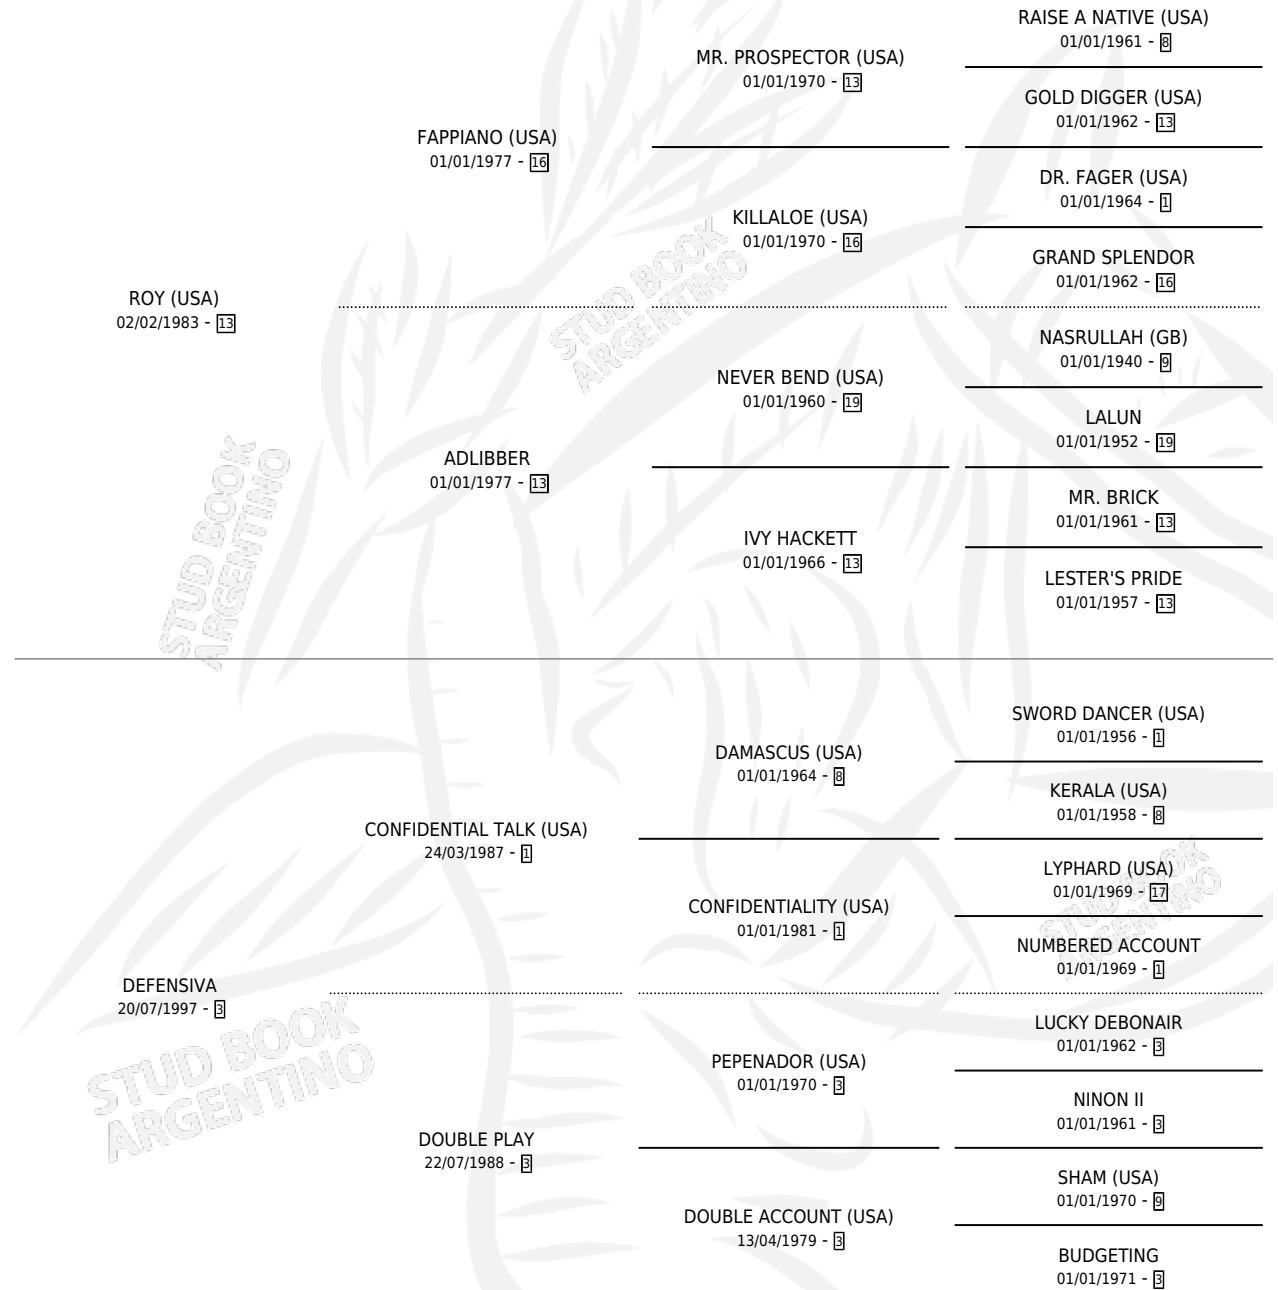

DOG STAR

por **ROY (USA)** y **DEFENSIVA** por **CONFIDENTIAL TALK (USA)**

Argentina · Macho · Zaino · SP · 30/09/2004
Familia 3-n · Volumen 38

ESTADO

TIPIFICACIÓN SANGUÍNEA	✓
TIPIFICACIÓN POR ADN	✓
PASAPORTE	X
IDENTIFICACIÓN POR MICROCHIP	X
REPRODUCTOR	X

Lugar de nacimiento: La Esperanza

Criador: La Esperanza

PEDIGREE

EXPORTACIÓN / IMPORTACIÓN

FECHA	MOVIMIENTO	PAÍS
28/04/2006	EXPORTADO	SUDAFRICA

DOG STAR

Datos oficiales del Stud Book Argentino

Documento generado el 09/05/2026