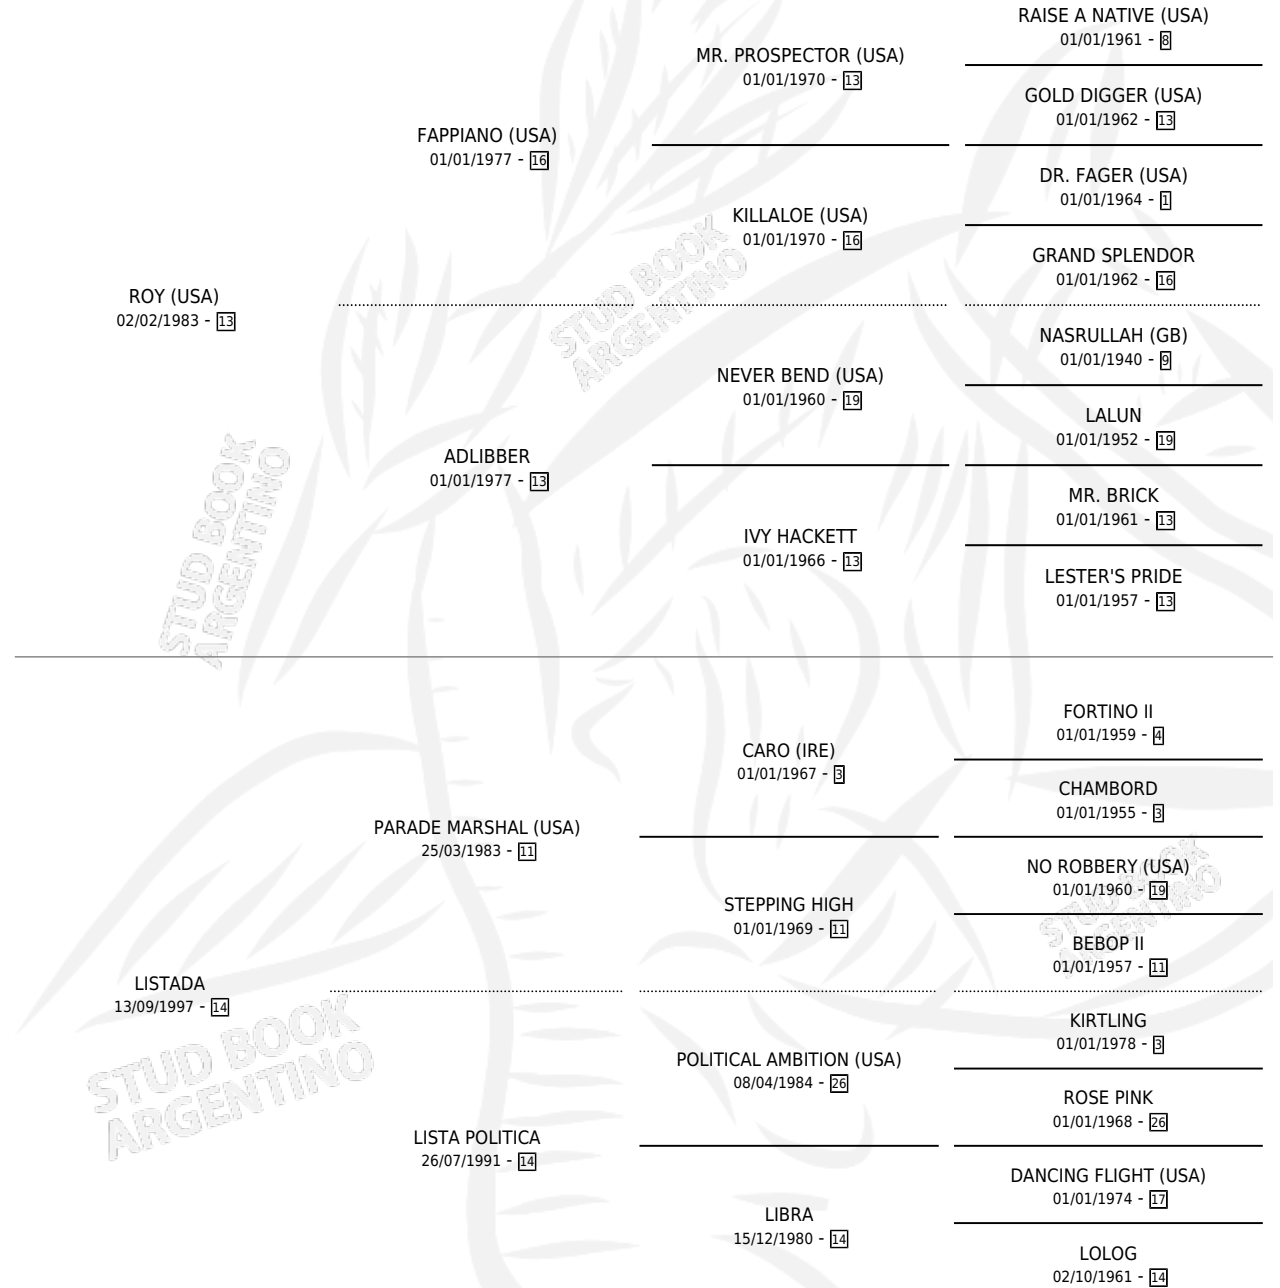

FARUSHENKO

por ROY (USA) y LISTADA por PARADE MARSHAL (USA)

Argentina · Macho · Zaino · SP · 02/10/2004
Familia 14-e · Volumen 38

ESTADO

TIPIFICACIÓN SANGUÍNEA	X
TIPIFICACIÓN POR ADN	✓
PASAPORTE	X
IDENTIFICACIÓN POR MICROCHIP	X
REPRODUCTOR	X

Lugar de nacimiento: La Esperanza

Criador: La Esperanza

PEDIGREE

EXPORTACIÓN / IMPORTACIÓN

FECHA	MOVIMIENTO	PAÍS
22/12/2008	EXPORTADO	PERU
11/12/2008	IMPORTADO	PERU
18/08/2006	EXPORTADO	PERU

~

CAMPAÑA

Solo carreras oficiales de Argentina