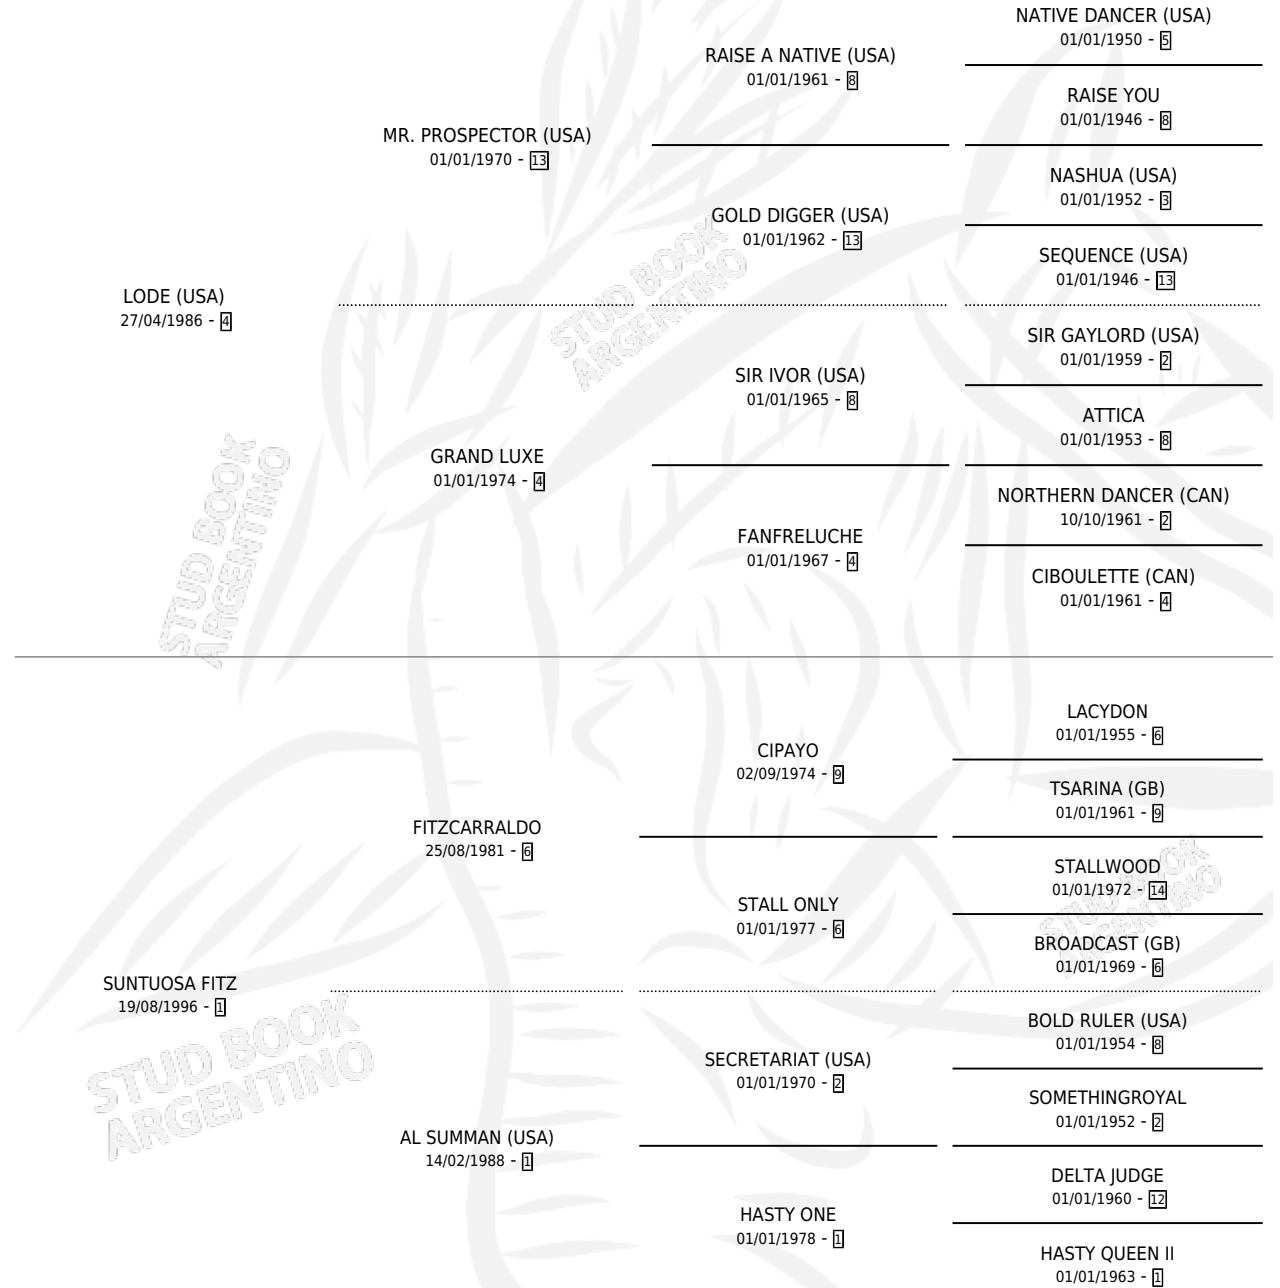

LA SUNTUOSA

por **LODE (USA)** y **SUNTUOSA FITZ** por **FITZCARRALDO**

Argentina · Hembra · Alazan · SP · 17/09/2004
Familia 1-o · Volumen 38

ESTADO

TIPIFICACIÓN SANGUÍNEA	X
TIPIFICACIÓN POR ADN	✓
PASAPORTE	X
IDENTIFICACIÓN POR MICROCHIP	X
REPRODUCTOR	X

Lugar de nacimiento: Firmamento

Criador: Firmamento

PEDIGREE

CAMPAÑA

Solo carreras oficiales de Argentina

POR EDAD

EDAD	CC	1°	2°	3°	4°	5°	NP	CLC	CLG	CLCG1	CLGG1	IMPORTE	GANANCIA / CC
2 AÑOS	1	0	0	0	0	0	1	0	0	0	0	\$0	\$0
3 AÑOS	2	0	0	0	0	0	2	0	0	0	0	\$0	\$0
TOTALES	3	0	0	0	0	0	3	0	0	0	0	\$0	\$0
%		0.0%	0.0%	0.0%	0.0%	0.0%	100%	0.0%	0.0%	0.0%	0.0%		