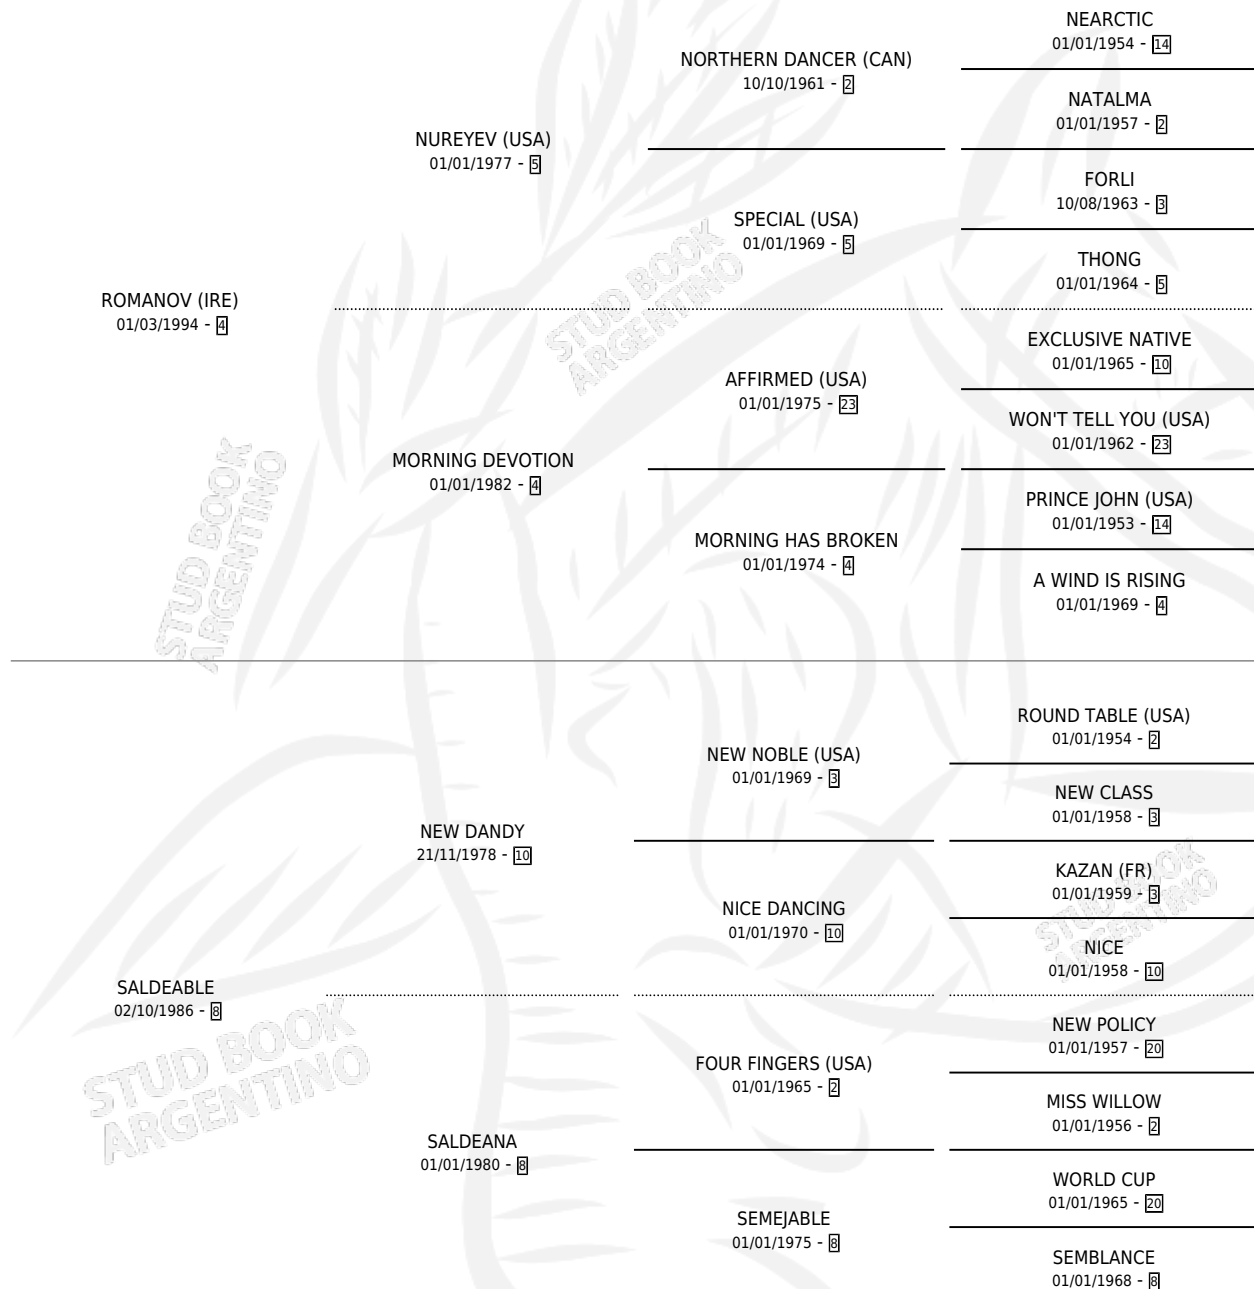

SALUDABLE NOV

por ROMANOV (IRE) y SALDEABLE por NEW DANDY

Argentina · Macho · Zaino Doradillo · SP · 16/09/2004
Familia 8-d · Volumen 38

ESTADO

TIPIFICACIÓN SANGUÍNEA	X
TIPIFICACIÓN POR ADN	✓
PASAPORTE	X
IDENTIFICACIÓN POR MICROCHIP	X
REPRODUCTOR	✓

Lugar de nacimiento: Firmamento

Criador: Firmamento

~

HIJOS

	MACHOS	HEMBRAS
33 NACIERON	20	13
7 CORRIERON	6	1
2 GANARON	2	0

0 GANADORES CL   **0** GANADORES GR   **0** GANADORES G1

PEDIGREE