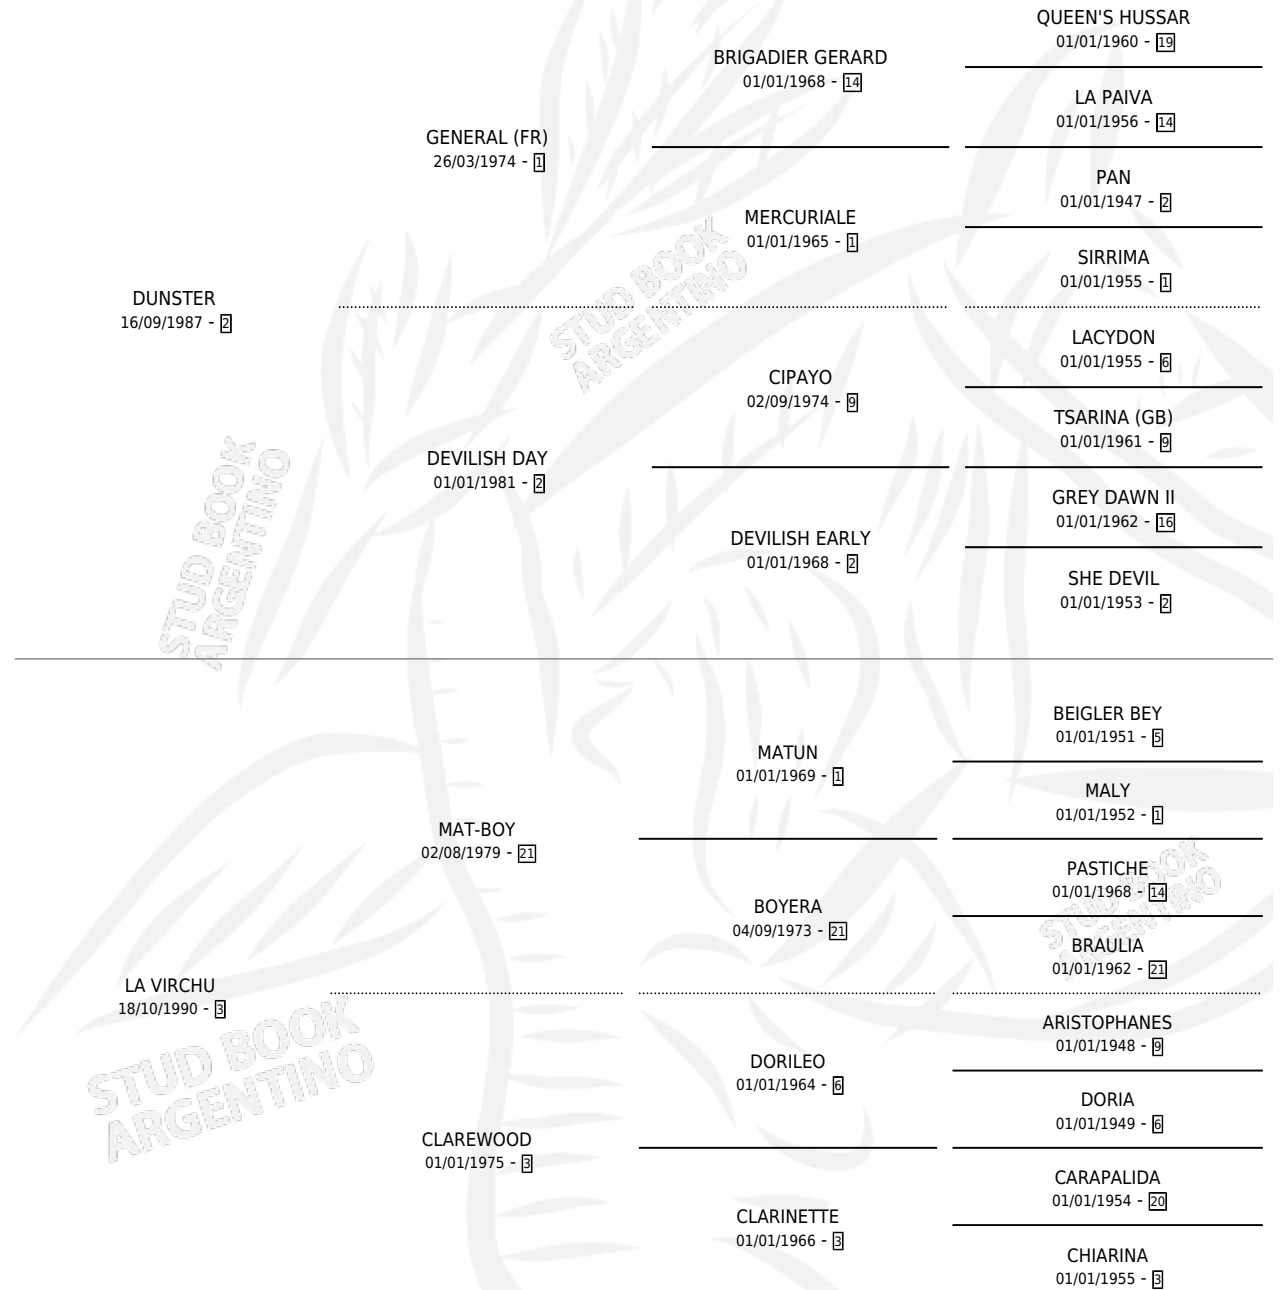

EL KAKU

por **DUNSTER** y **LA VIRCHU** por **MAT-BOY**

Argentina · Macho · Alazan · SP · 26/09/2004
Familia 3-I · Volumen 38

ESTADO

TIPIFICACIÓN SANGUÍNEA	X
TIPIFICACIÓN POR ADN	✓
PASAPORTE	X
IDENTIFICACIÓN POR MICROCHIP	X
REPRODUCTOR	X

Lugar de nacimiento: Los Tres Chiflados

Criador: Sin dato

PEDIGREE

EL KAKU

Datos oficiales del Stud Book Argentino

Documento generado el 07/05/2026

studbook.org.ar