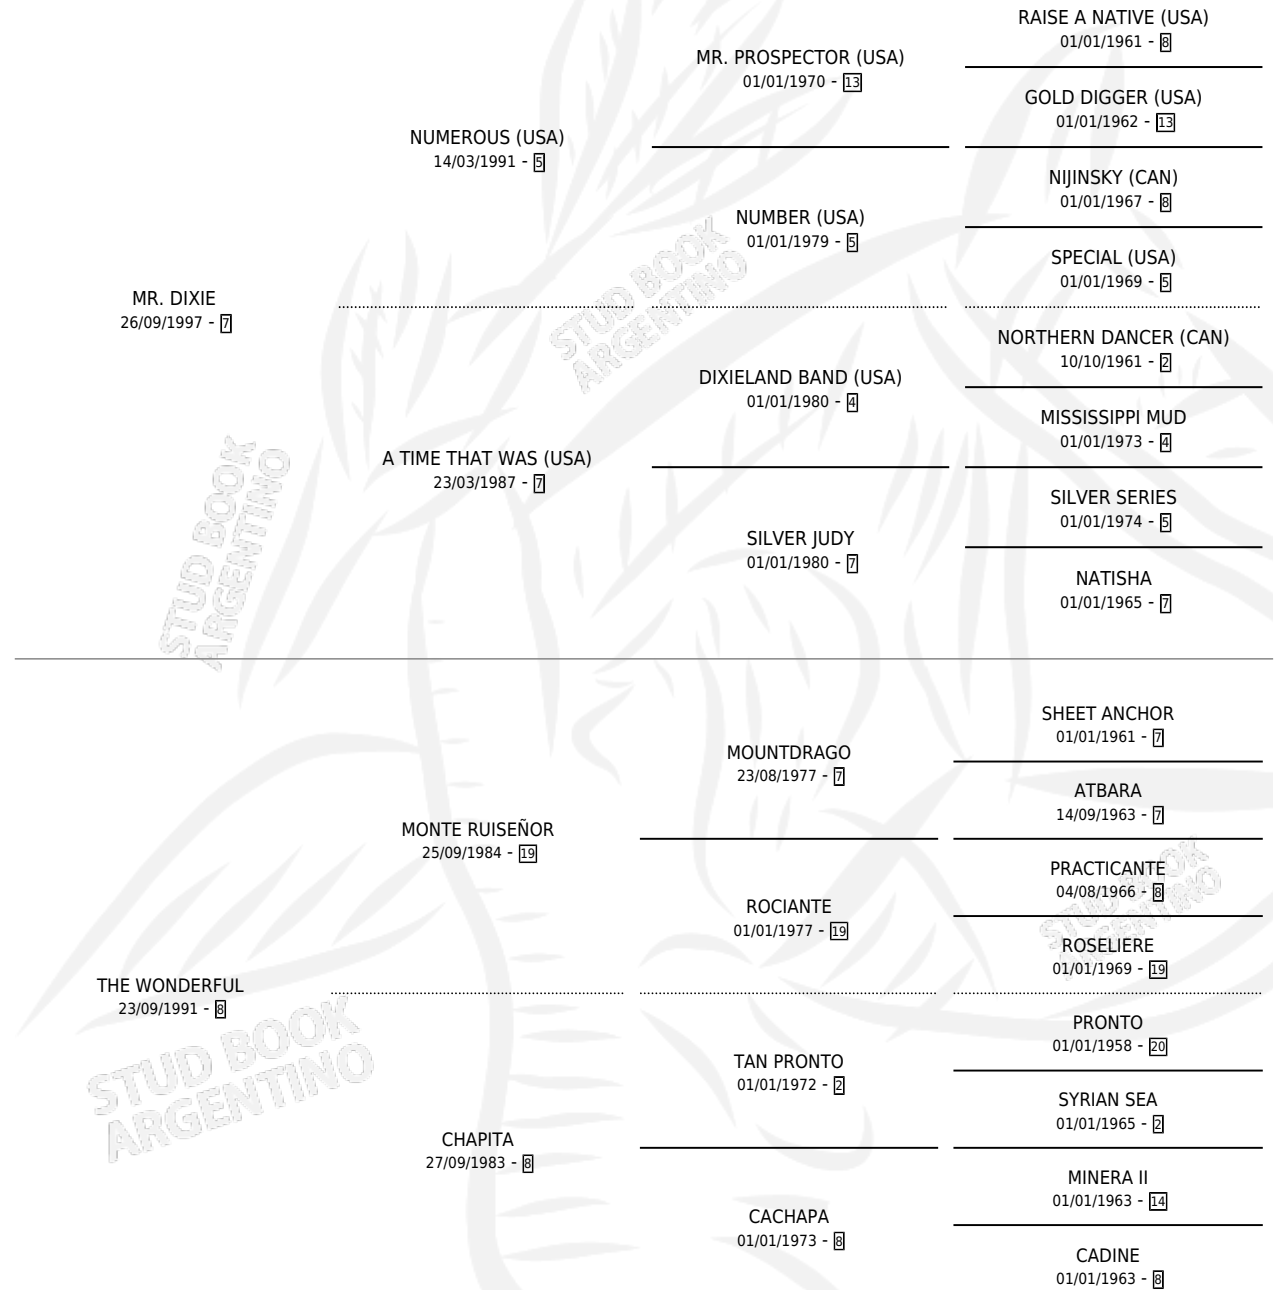

FULL DIX

por MR. DIXIE y THE WONDERFUL por MONTE RUISEÑOR

Argentina · Macho · Zaino · SP · 09/09/2004
Familia 8-j · Volumen 38

ESTADO

TIPIFICACIÓN SANGUÍNEA	X
TIPIFICACIÓN POR ADN	✓
PASAPORTE	X
IDENTIFICACIÓN POR MICROCHIP	X
REPRODUCTOR	X

Lugar de nacimiento: Pura Pasion

Criador: Pura Pasion

PEDIGREE

CAMPAÑA

Solo carreras oficiales de Argentina

POR EDAD

EDAD	CC	1°	2°	3°	4°	5°	NP	CLC	CLG	CLCG1	CLGG1	IMPORTE	GANANCIA / CC
4 AÑOS	2	1	0	1	0	0	0	0	0	0	0	\$17,850	\$8,925
TOTALES	2	1	0	1	0	0	0	0	0	0	0	\$17,850	\$8,925
%		50.0%	0.0%	50.0%	0.0%	0.0%	0.0%	0.0%	0.0%	0.0%	0.0%		

Ganador en La Punta - \$17,850, a los 4 años.

POR DISTANCIA

HIPODROMO	CC	1°	2°	3°	4°	5°	NP	CLC	CLG	CLCG1	CLGG1	IMPORTE
LA PUNTA	2	1	0	1	0	0	0	0	0	0	0	\$17,850
1000 MTS	2	1	0	1	0	0	0	0	0	0	0	\$17,850

POR PISTA