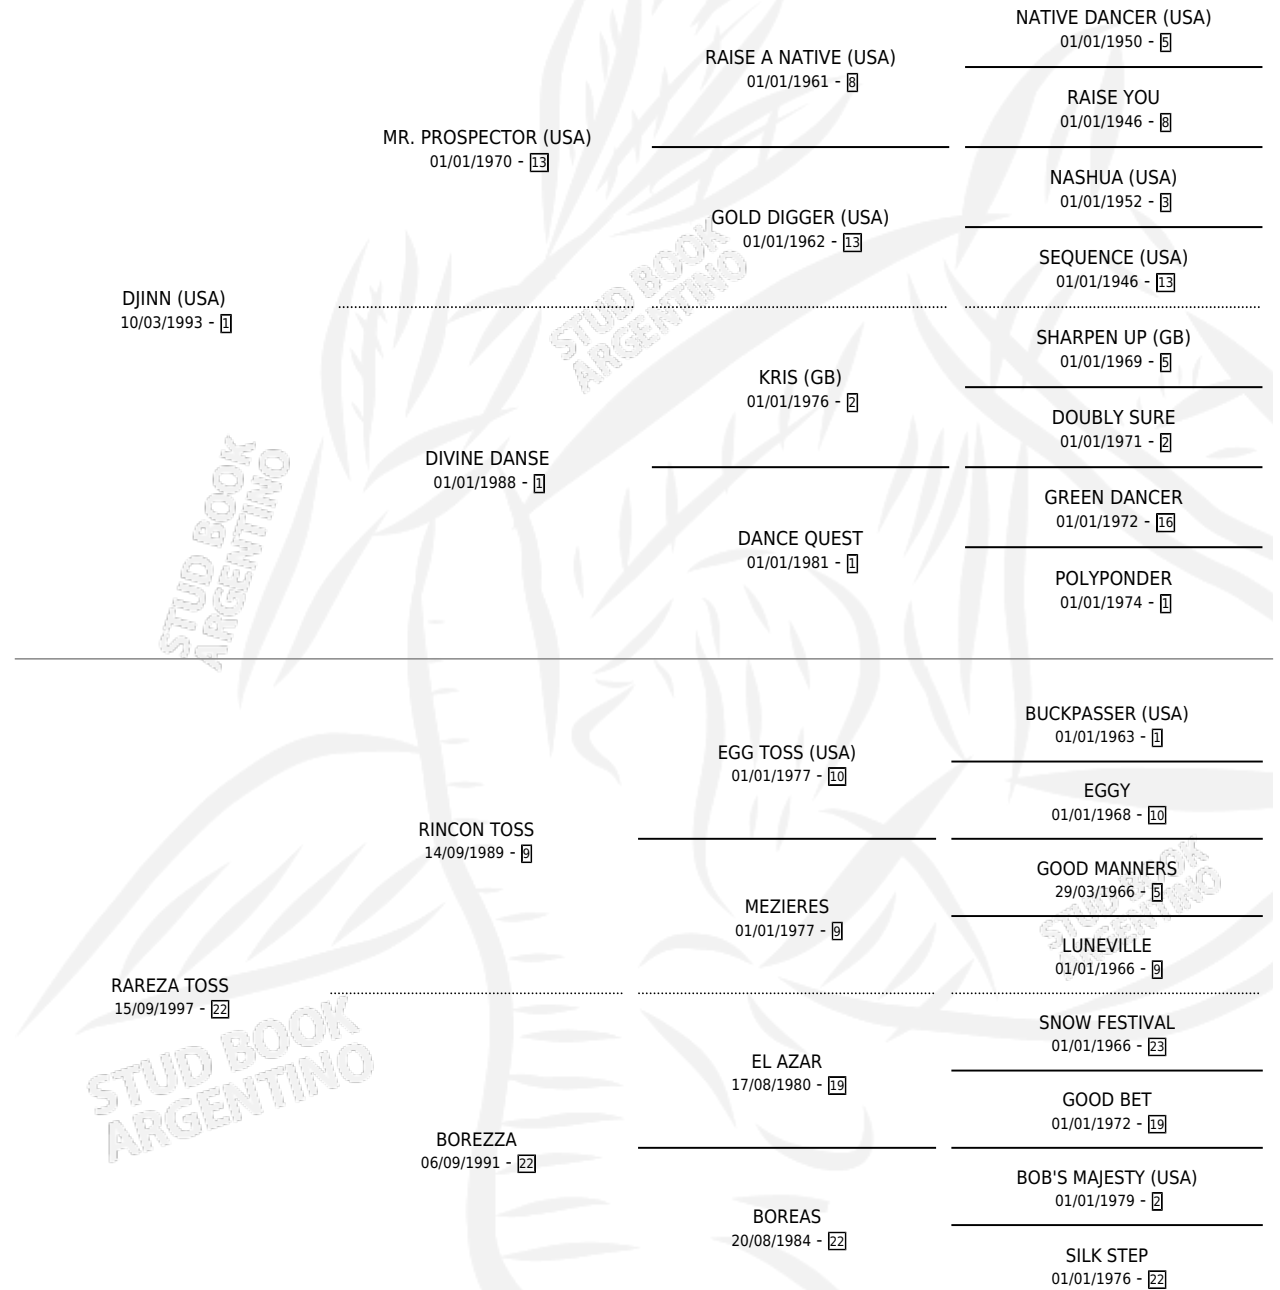

BARSALUGA

por DJINN (USA) y RAREZA TOSS por RINCON TOSS

Argentina · Macho · Alazan · SP · 17/09/2004
Familia 22 · Volumen 38

ESTADO

TIPIFICACIÓN SANGUÍNEA	X
TIPIFICACIÓN POR ADN	✓
PASAPORTE	X
IDENTIFICACIÓN POR MICROCHIP	X
REPRODUCTOR	X

Lugar de nacimiento: San Ambrosio

Criador: Sin dato

PEDIGREE

CAMPAÑA

Solo carreras oficiales de Argentina

POR EDAD

EDAD	CC	1°	2°	3°	4°	5°	NP	CLC	CLG	CLCG1	CLGG1	IMPORTE	GANANCIA / CC
3 AÑOS	5	0	0	0	0	1	4	0	0	0	0	\$800	\$160
5 AÑOS	13	2	4	2	1	3	1	0	0	0	0	\$74,850	\$5,758
6 AÑOS	4	1	0	0	1	0	2	0	0	0	0	\$19,800	\$4,950
TOTALES	22	3	4	2	2	4	7	0	0	0	0	\$95,450	\$4,339
%		13.6%	18.2%	9.1%	9.1%	18.2%	31.8%	0.0%	0.0%	0.0%	0.0%		

Ganador de 3 carreras en San Isidro - \$95,450, a los 5 y 6 años.

POR DISTANCIA

HIPODROMO	CC	1°	2°	3°	4°	5°	NP	CLC	CLG	CLCG1	CLGG1	IMPORTE
PALERMO	4	0	0	0	0	2	2	0	0	0	0	\$2,000
1600 MTS	1	0	0	0	0	0	1	0	0	0	0	\$0
1400 MTS	2	0	0	0	0	1	1	0	0	0	0	\$1,100
1200 MTS	1	0	0	0	0	1	0	0	0	0	0	\$900
SAN ISIDRO	18	3	4	2	2	2	5	0	0	0	0	\$93,450
1400 MTS	10	2	2	1	2	1	2	0	0	0	0	\$61,250
1600 MTS	2	0	1	0	0	1	0	0	0	0	0	\$8,400
1200 MTS	5	1	0	1	0	0	3	0	0	0	0	\$19,600
1100 MTS	1	0	1	0	0	0	0	0	0	0	0	\$4,200