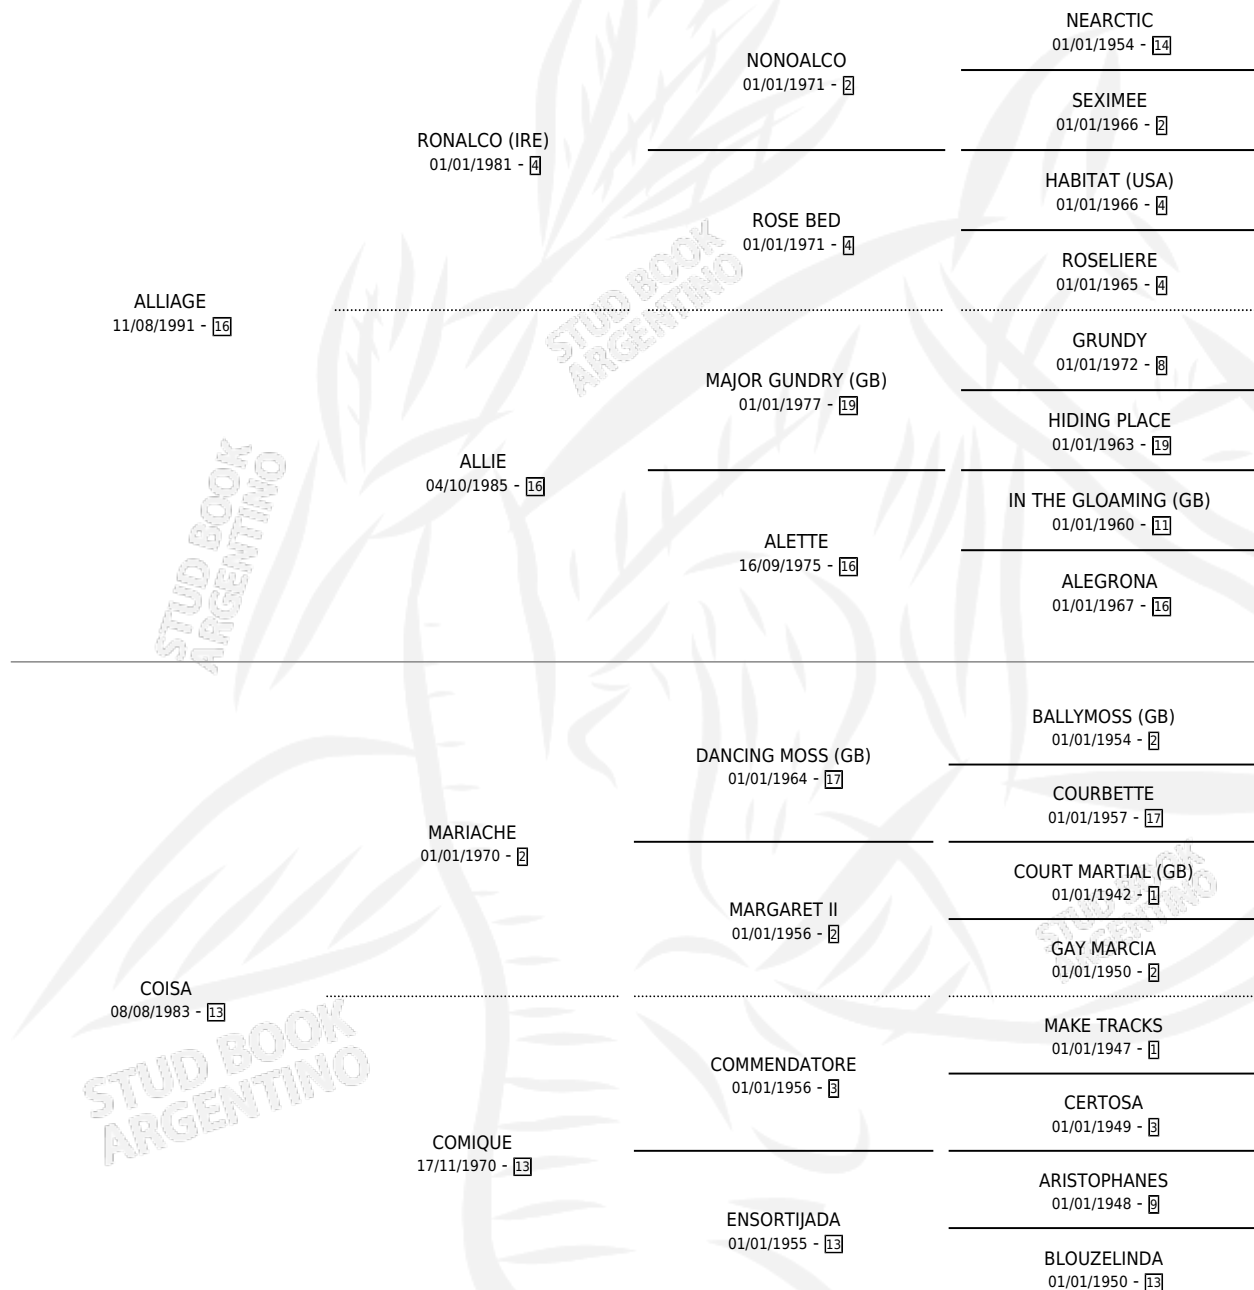

EJECUTIVO RAUL

por ALLIAGE y COISA por MARIACHE

Argentina · Macho · Tordillo · SP · 20/09/2004
Familia 13-c · Volumen 38

ESTADO

TIPIFICACIÓN SANGUÍNEA	✓
TIPIFICACIÓN POR ADN	✓
PASAPORTE	✓
IDENTIFICACIÓN POR MICROCHIP	X
REPRODUCTOR	X

Lugar de nacimiento: Don Goyo
Criador: Selem Cache Marcos Eduardo

PEDIGREE