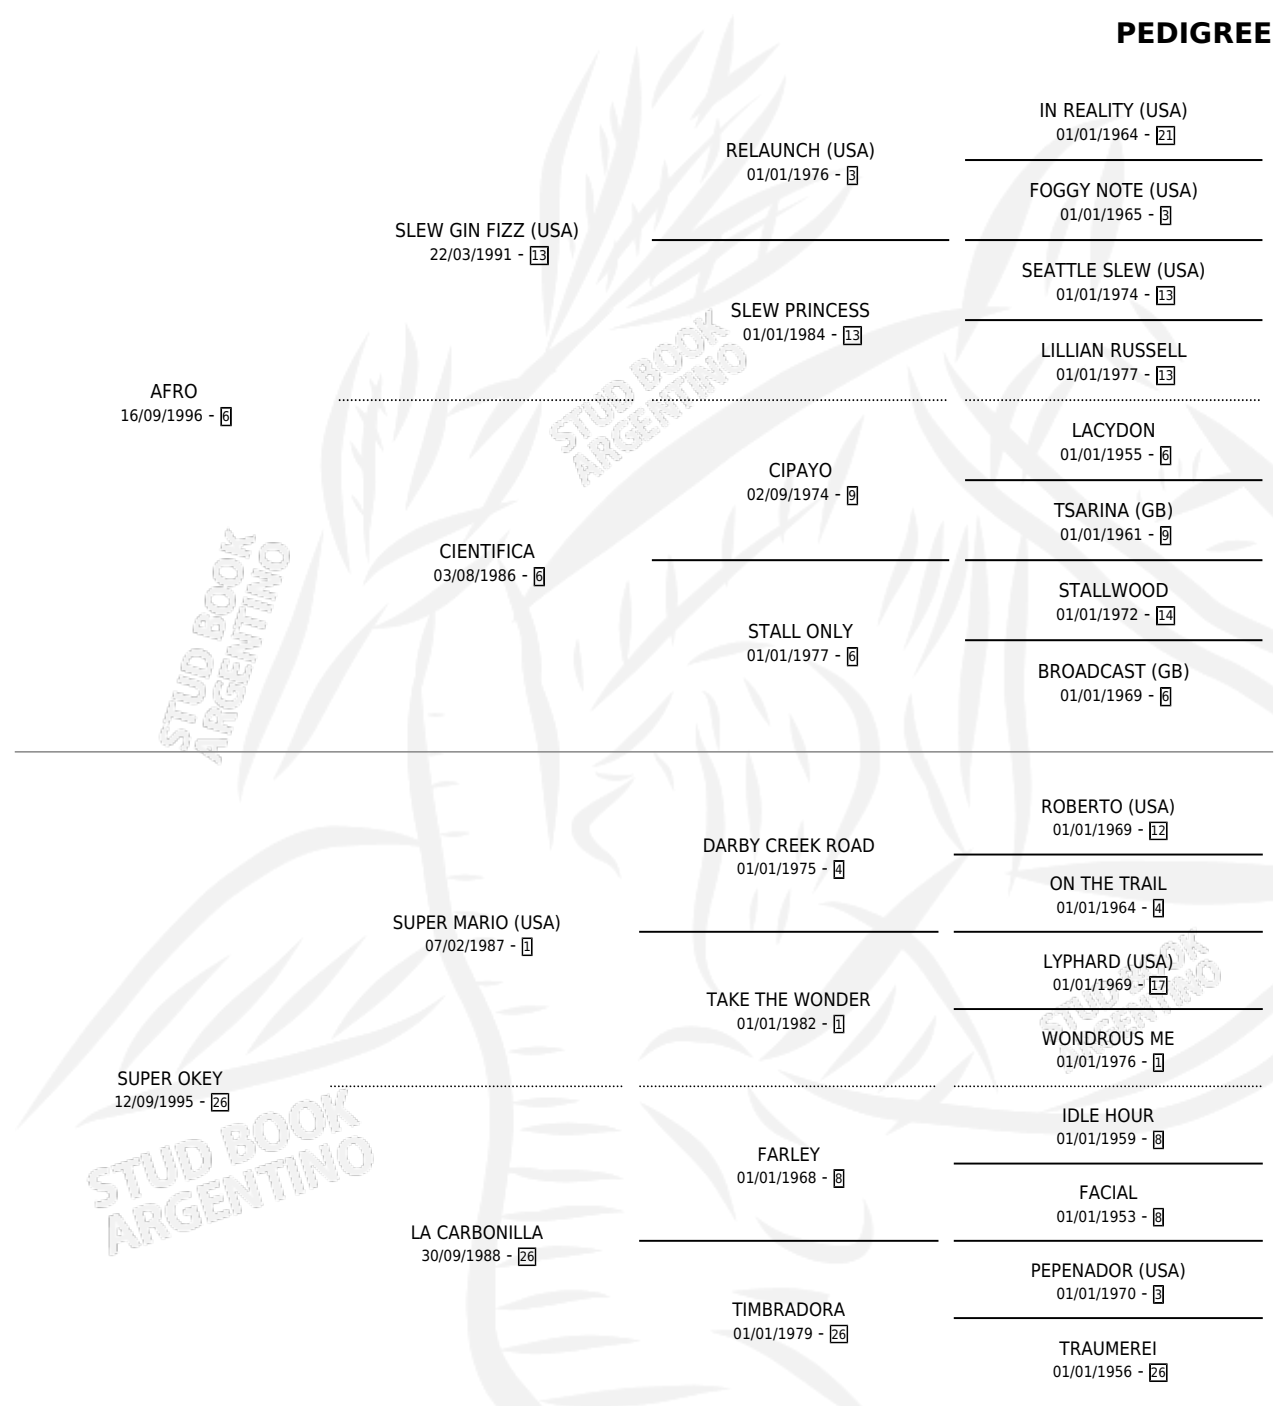

MARGARA

por AFRO y SUPER OKEY por SUPER MARIO (USA)

Argentina · Hembra · Zaino · SP · 30/09/2004
Familia 26 · Volumen 38

ESTADO

TIPIFICACIÓN SANGUÍNEA	X
TIPIFICACIÓN POR ADN	✓
PASAPORTE	X
IDENTIFICACIÓN POR MICROCHIP	X
REPRODUCTOR	X

Lugar de nacimiento: Revancha

Criador: Sin dato

PEDIGREE

MARGARA

Datos oficiales del Stud Book Argentino

Documento generado el 04/05/2026

studbook.org.ar