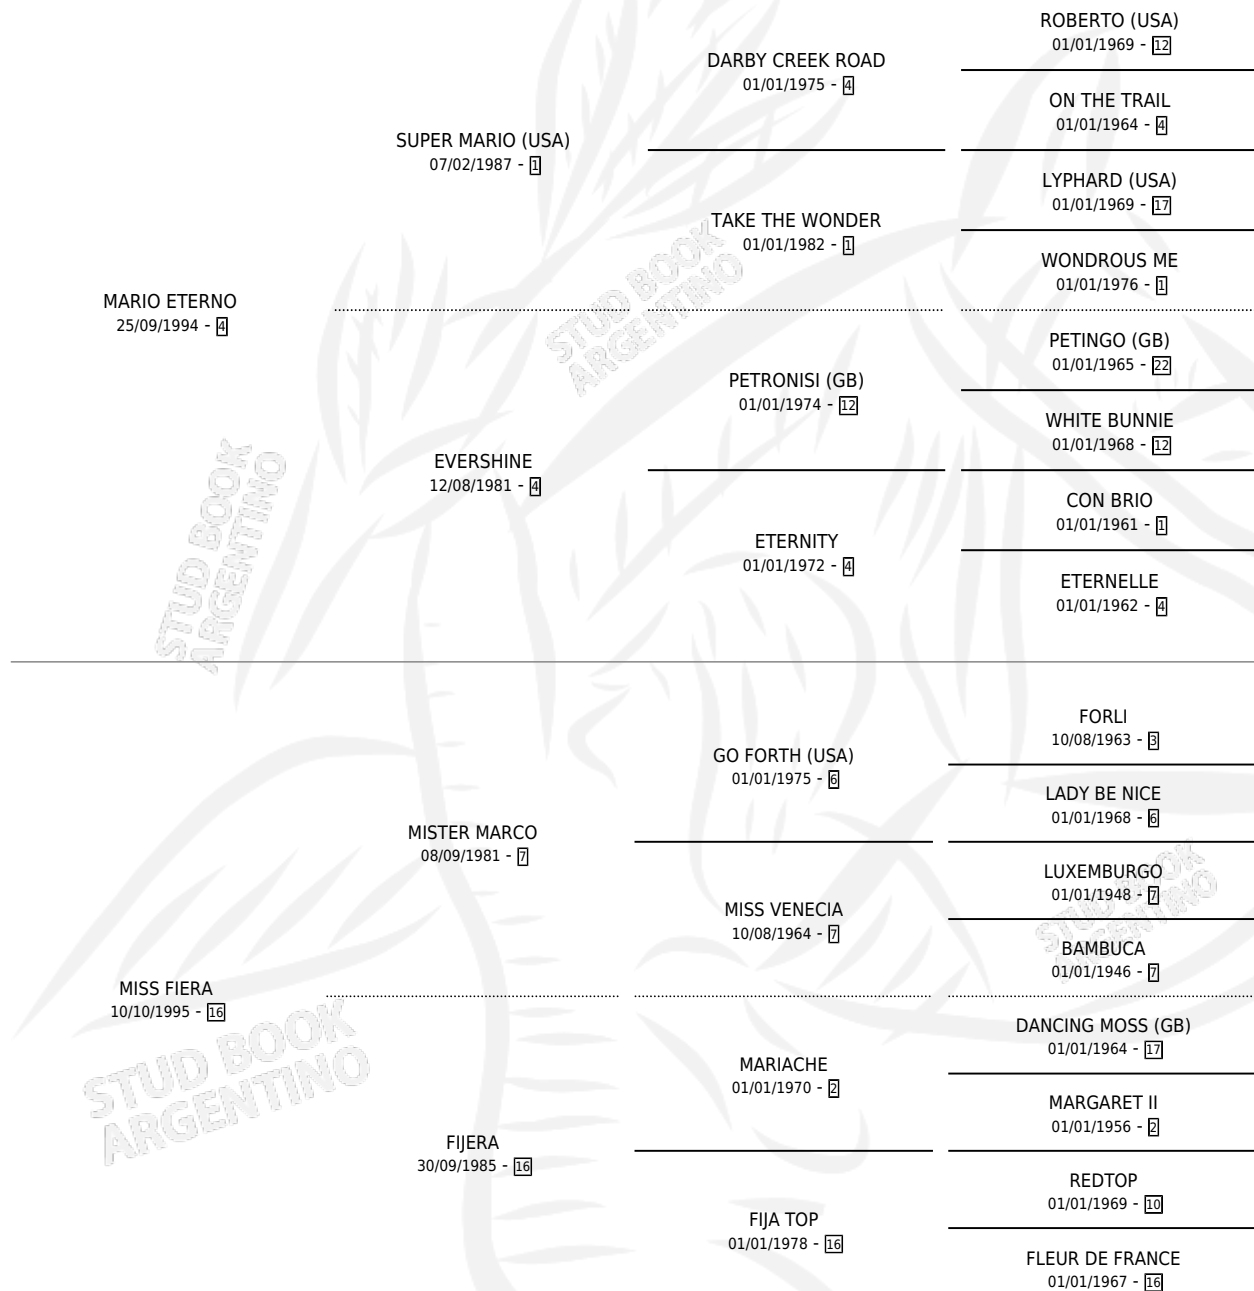

ETERNA FIERA

por MARIO ETERNO y MISS FIERA por MISTER MARCO

Argentina · Hembra · Zaino Colorado · SP · 03/10/2004
Familia 16-e · Volumen 38

ESTADO

TIPIFICACIÓN SANGUÍNEA	X
TIPIFICACIÓN POR ADN	✓
PASAPORTE	X
IDENTIFICACIÓN POR MICROCHIP	X
REPRODUCTOR	✓

Lugar de nacimiento: Revancha

Criador: Revancha

PEDIGREE