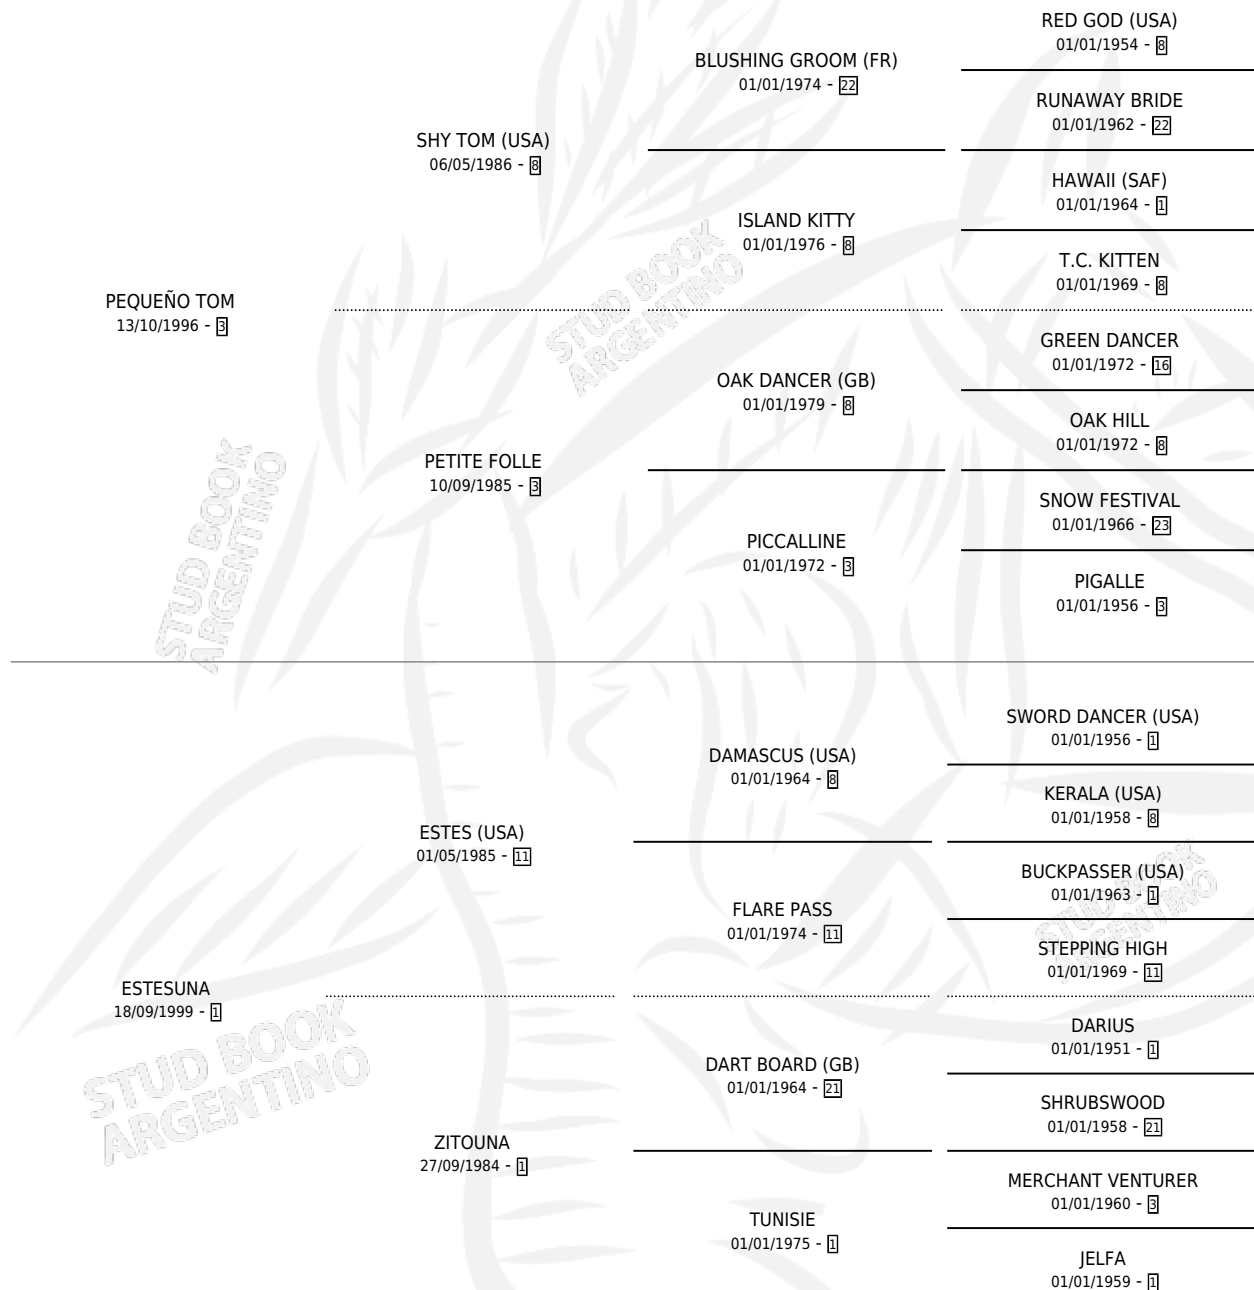

PETIT COQUETTE

por PEQUEÑO TOM y ESTESUNA por ESTES (USA)

Argentina · Hembra · Zaino Doradillo · SP · 24/09/2004
Familia 1-h · Volumen 38

ESTADO

TIPIFICACIÓN SANGUÍNEA	X
TIPIFICACIÓN POR ADN	✓
PASAPORTE	X
IDENTIFICACIÓN POR MICROCHIP	X
REPRODUCTOR	✓

Lugar de nacimiento: Auka Melehue

Criador: Castaldo Ricardo Arturo

~

HIJOS

	MACHOS	HEMBRAS
4 NACIERON	1	3
2 CORRIERON	1	1
2 GANARON	1	1
0 GANADORES CL	0 GANADORES GR	0 GANADORES G1

PEDIGREE

CAMPAÑA

Solo carreras oficiales de Argentina