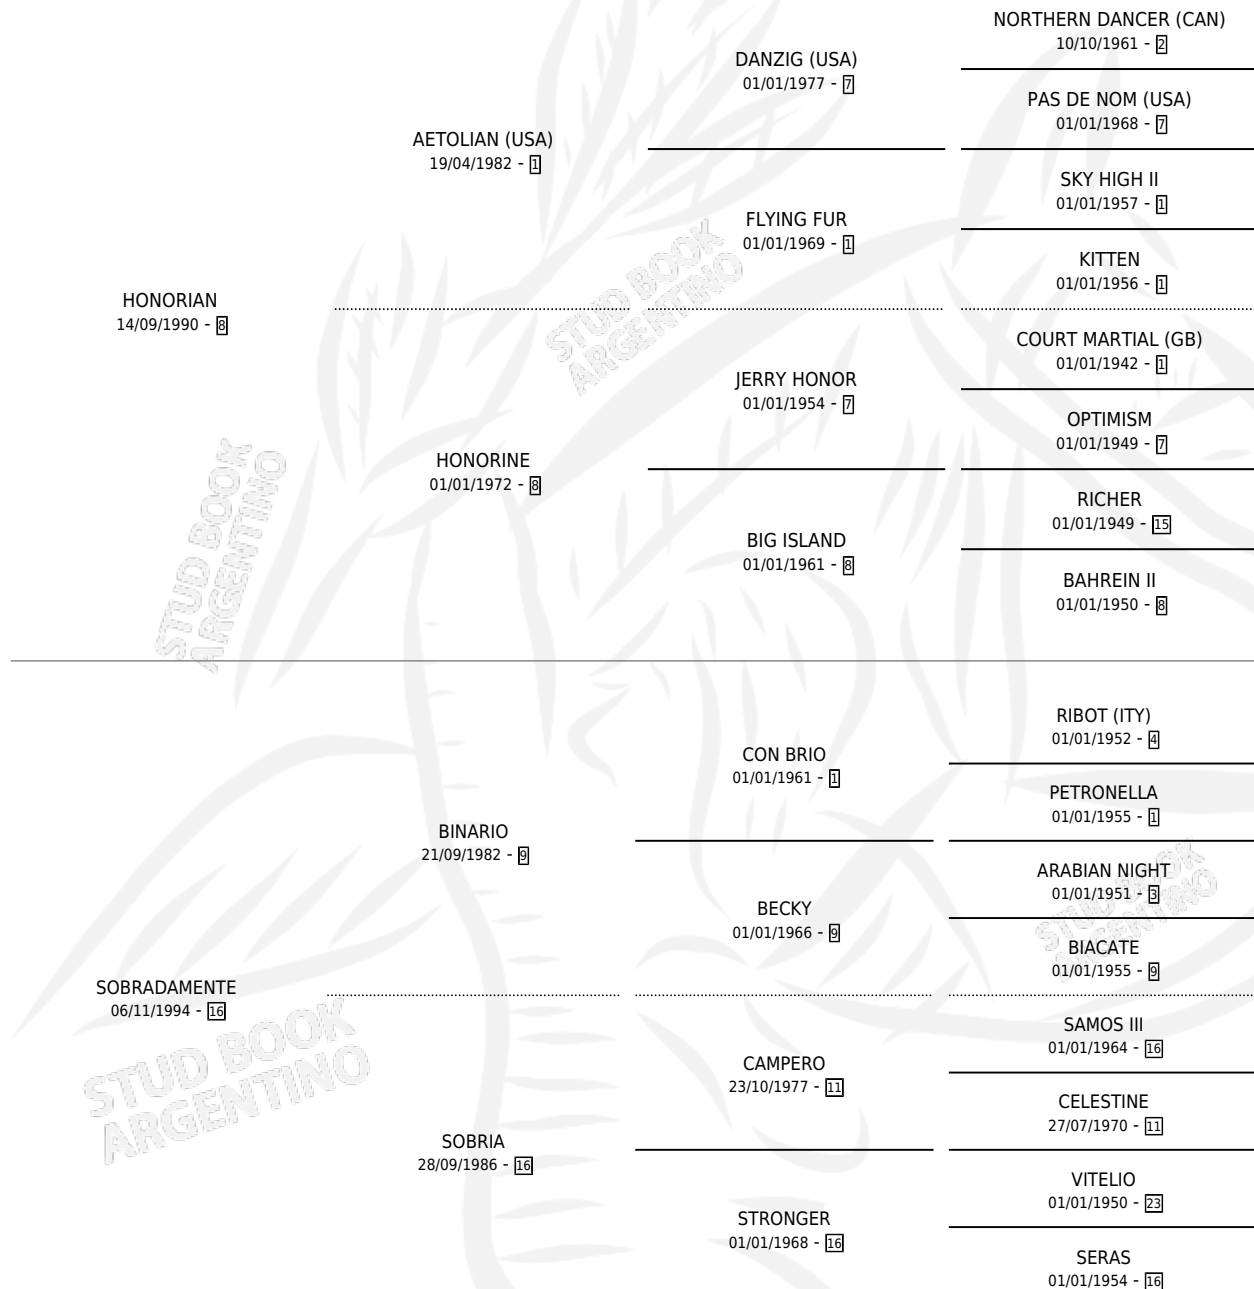

BINARIA HONOR

por HONORIAN y SOBRADAMENTE por BINARIO

Argentina · Hembra · Tordillo · SP · 06/09/2004
Familia 16-e · Volumen 38

ESTADO

TIPIFICACIÓN SANGUÍNEA	X
TIPIFICACIÓN POR ADN	✓
PASAPORTE	X
IDENTIFICACIÓN POR MICROCHIP	X
REPRODUCTOR	✓

Lugar de nacimiento: Mac Gregor

Criador: Mac Gregor

~

HIJOS

	MACHOS	HEMBRAS
4 NACIERON	2	2
2 CORRIERON	1	1

SIN ACTUACIONES

PEDIGREE