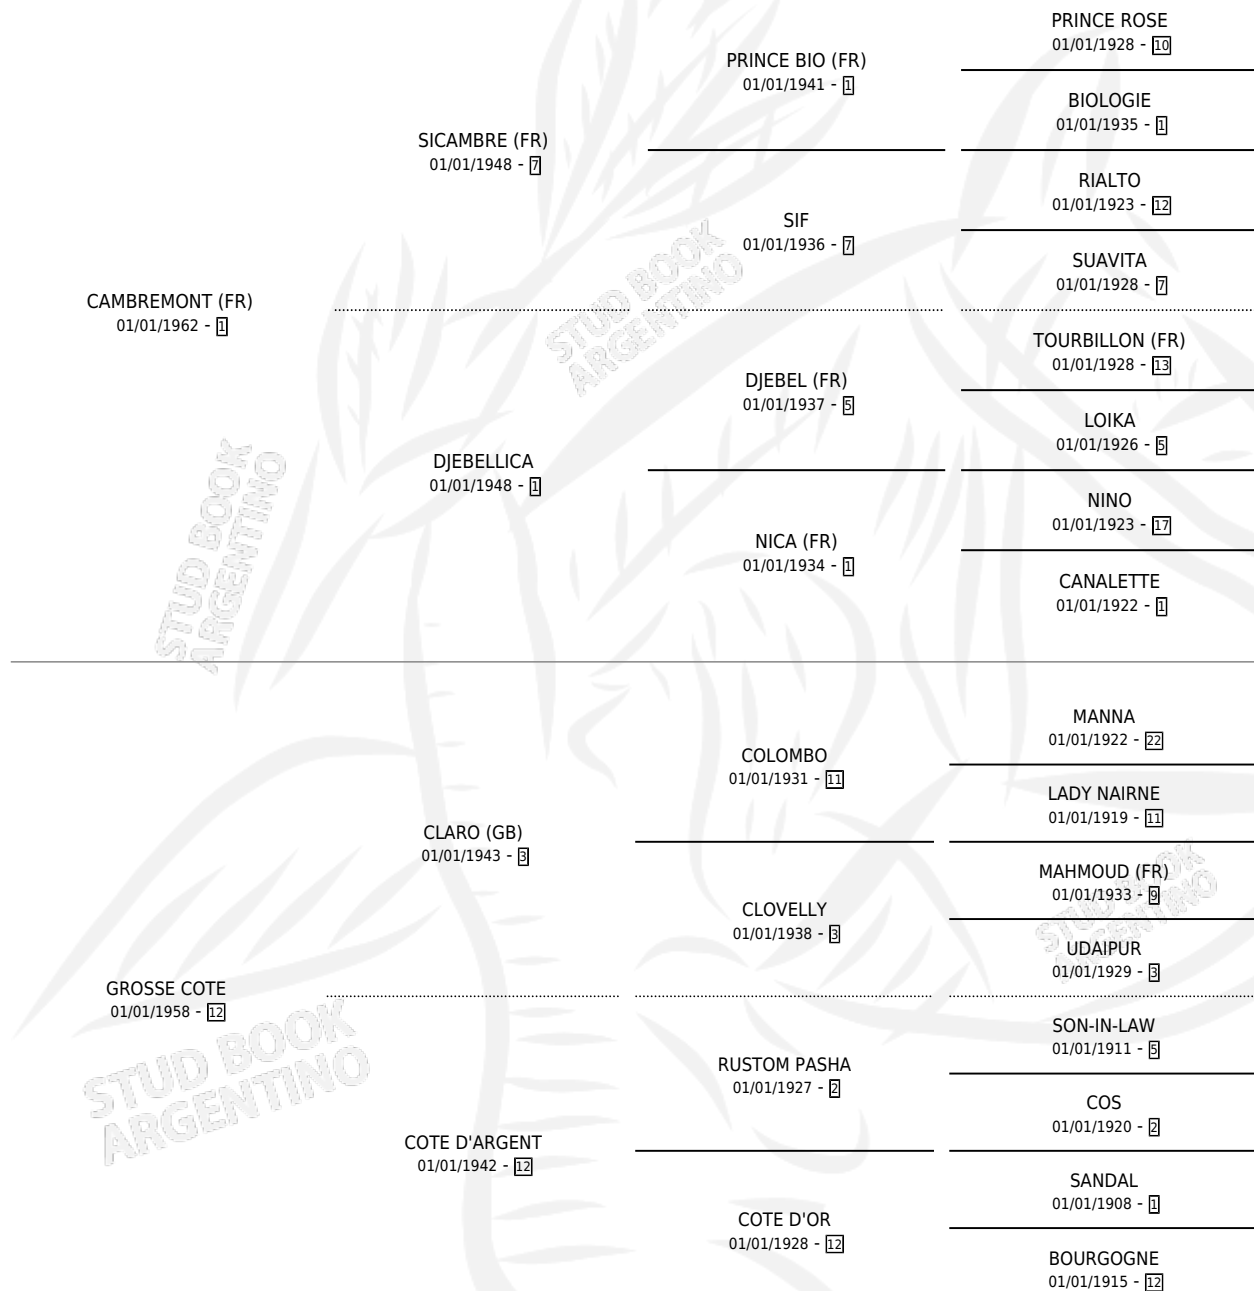

COSTERO

por **CAMBREMONT (FR)** y **GROSSE COTE** por **CLARO (GB)**

Argentina · Macho · Zaino · SP · 01/01/1974
Familia 12-d · Volumen 28

ESTADO

TIPIFICACIÓN SANGUÍNEA	X
TIPIFICACIÓN POR ADN	X
PASAPORTE	X
IDENTIFICACIÓN POR MICROCHIP	X
REPRODUCTOR	✓

Lugar de nacimiento: Campo particular

Criador: Sin dato

~

HIJOS

	MACHOS	HEMBRAS
2 NACIERON	0	2

SIN ACTUACIONES

PEDIGREE

CAMPAÑA

Solo carreras oficiales de Argentina

POR EDAD

EDAD	CC	1°	2°	3°	4°	5°	NP	CLC	CLG	CLCG1	CLGG1	IMPORTE	GANANCIA / CC
5 AÑOS	1	1	0	0	0	0	0	0	0	0	0	\$0	\$0
6 AÑOS	1	1	0	0	0	0	0	0	0	0	0	\$0	\$0
TOTALES	2	2	0	0	0	0	0	0	0	0	0	\$0	\$0
%		100%	0.0%	0.0%	0.0%	0.0%	0.0%	0.0%	0.0%	0.0%	0.0%		