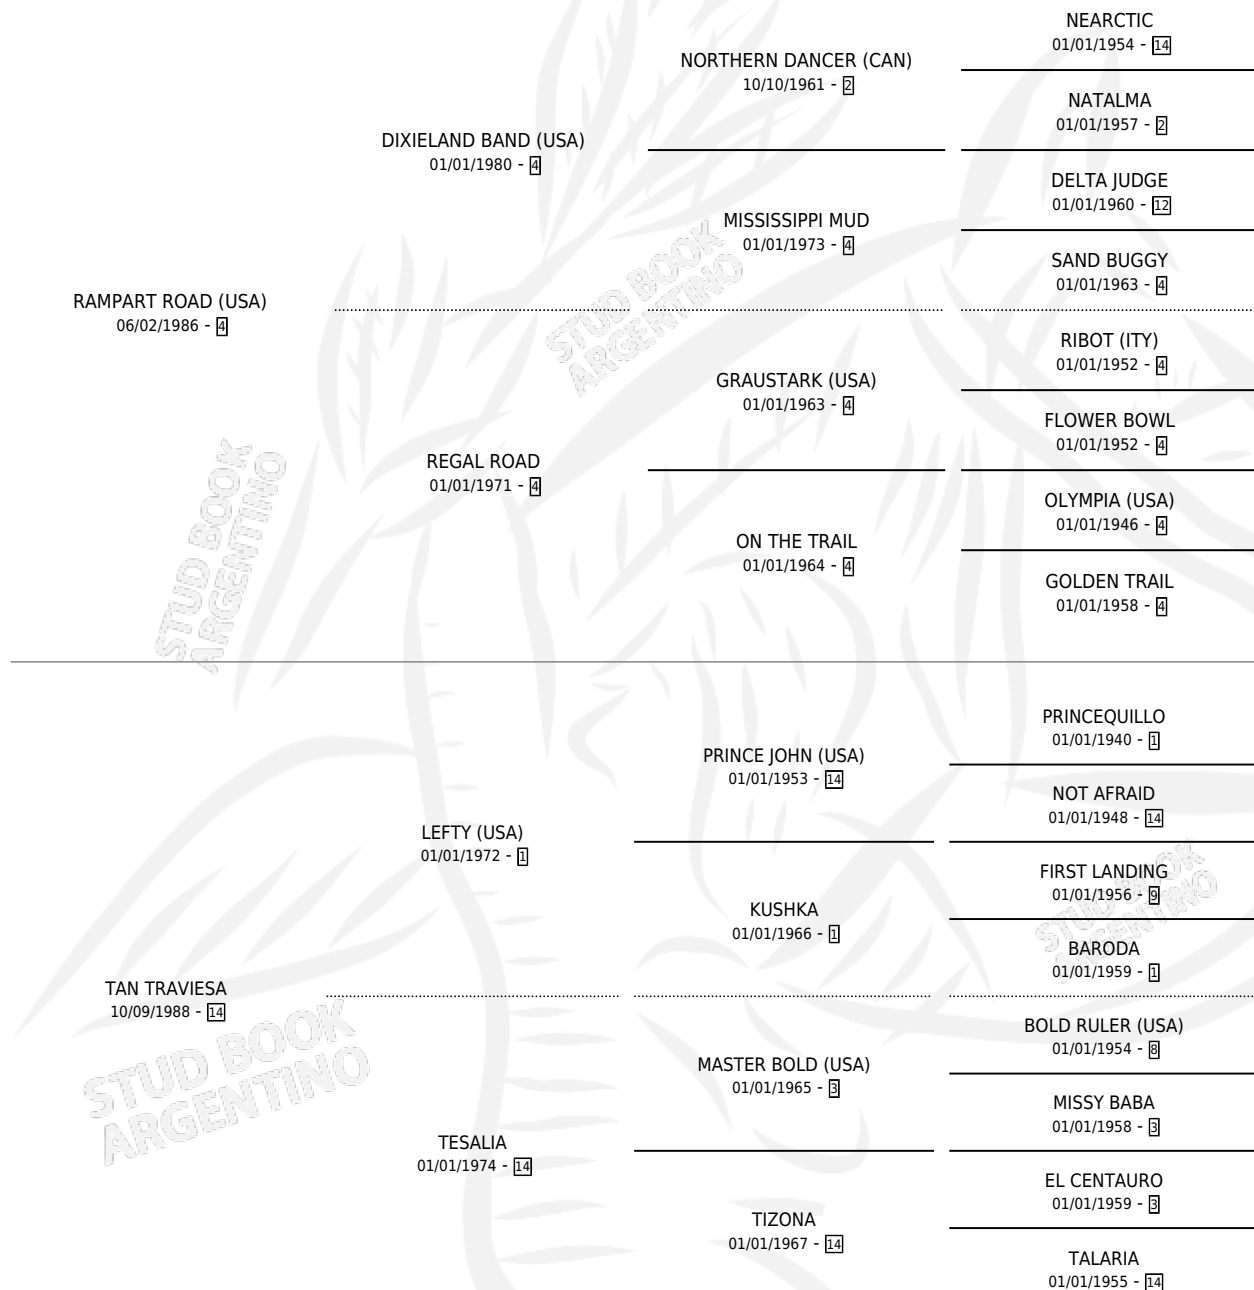

ROAD TRAV

por **RAMPART ROAD (USA)** y **TAN TRAVIESA** por **LEFTY (USA)**

Argentina · Macho · Zaino Colorado · SP · 04/08/2004
Familia 14-a · Volumen 38

ESTADO

TIPIFICACIÓN SANGUÍNEA	X
TIPIFICACIÓN POR ADN	✓
PASAPORTE	X
IDENTIFICACIÓN POR MICROCHIP	X
REPRODUCTOR	X

Lugar de nacimiento: Las Camelias

Criador: Las Cuatro M

PEDIGREE

CAMPAÑA

Solo carreras oficiales de Argentina

POR EDAD

EDAD	CC	1°	2°	3°	4°	5°	NP	CLC	CLG	CLCG1	CLGG1	IMPORTE	GANANCIA / CC
2 AÑOS	2	0	0	0	1	1	0	0	0	0	0	\$3,900	\$1,950
3 AÑOS	6	1	0	1	0	0	4	0	0	0	0	\$21,850	\$3,642
TOTALES	8	1	0	1	1	1	4	0	0	0	0	\$25,750	\$3,219
%		12.5%	0.0%	12.5%	12.5%	12.5%	50.0%	0.0%	0.0%	0.0%	0.0%		