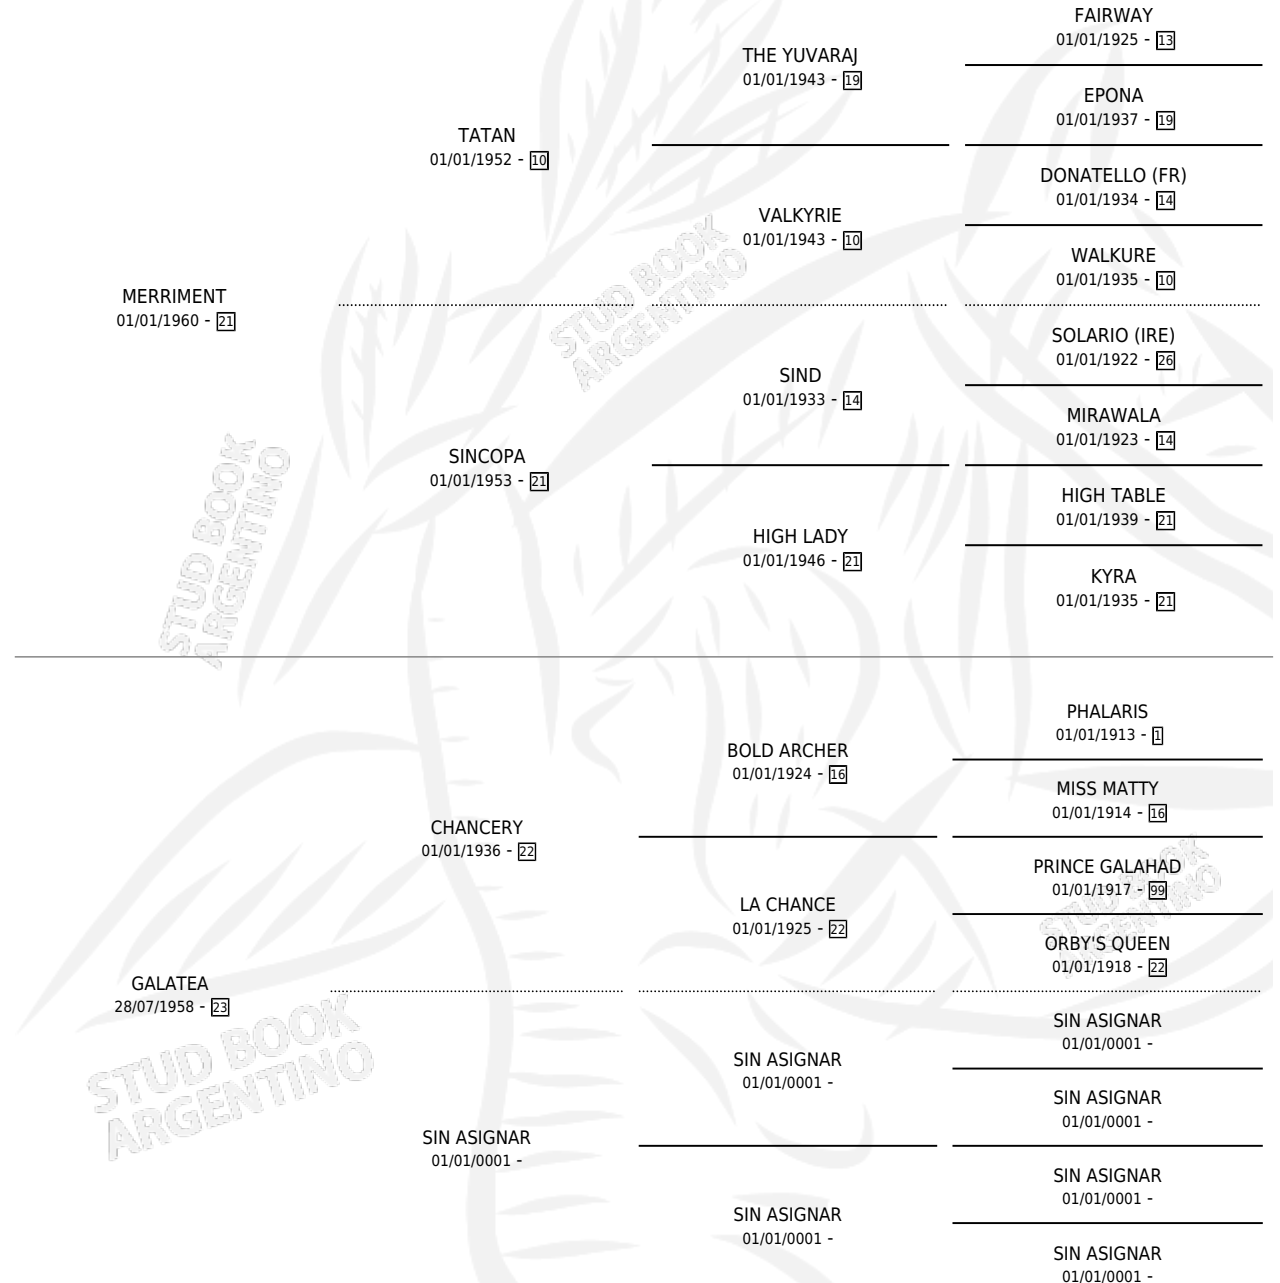

GAY GUY

por MERRIMENT y GALATEA por CHANCERY

Argentina · Macho · Alazan · SP · 17/10/1974
Familia 23 · Volumen 28

ESTADO

TIPIFICACIÓN SANGUÍNEA	X
TIPIFICACIÓN POR ADN	X
PASAPORTE	X
IDENTIFICACIÓN POR MICROCHIP	X
REPRODUCTOR	X

Lugar de nacimiento: Campo particular

Criador: Sin dato

PEDIGREE

GAY GUY

Datos oficiales del Stud Book Argentino

Documento generado el 09/05/2026

studbook.org.ar