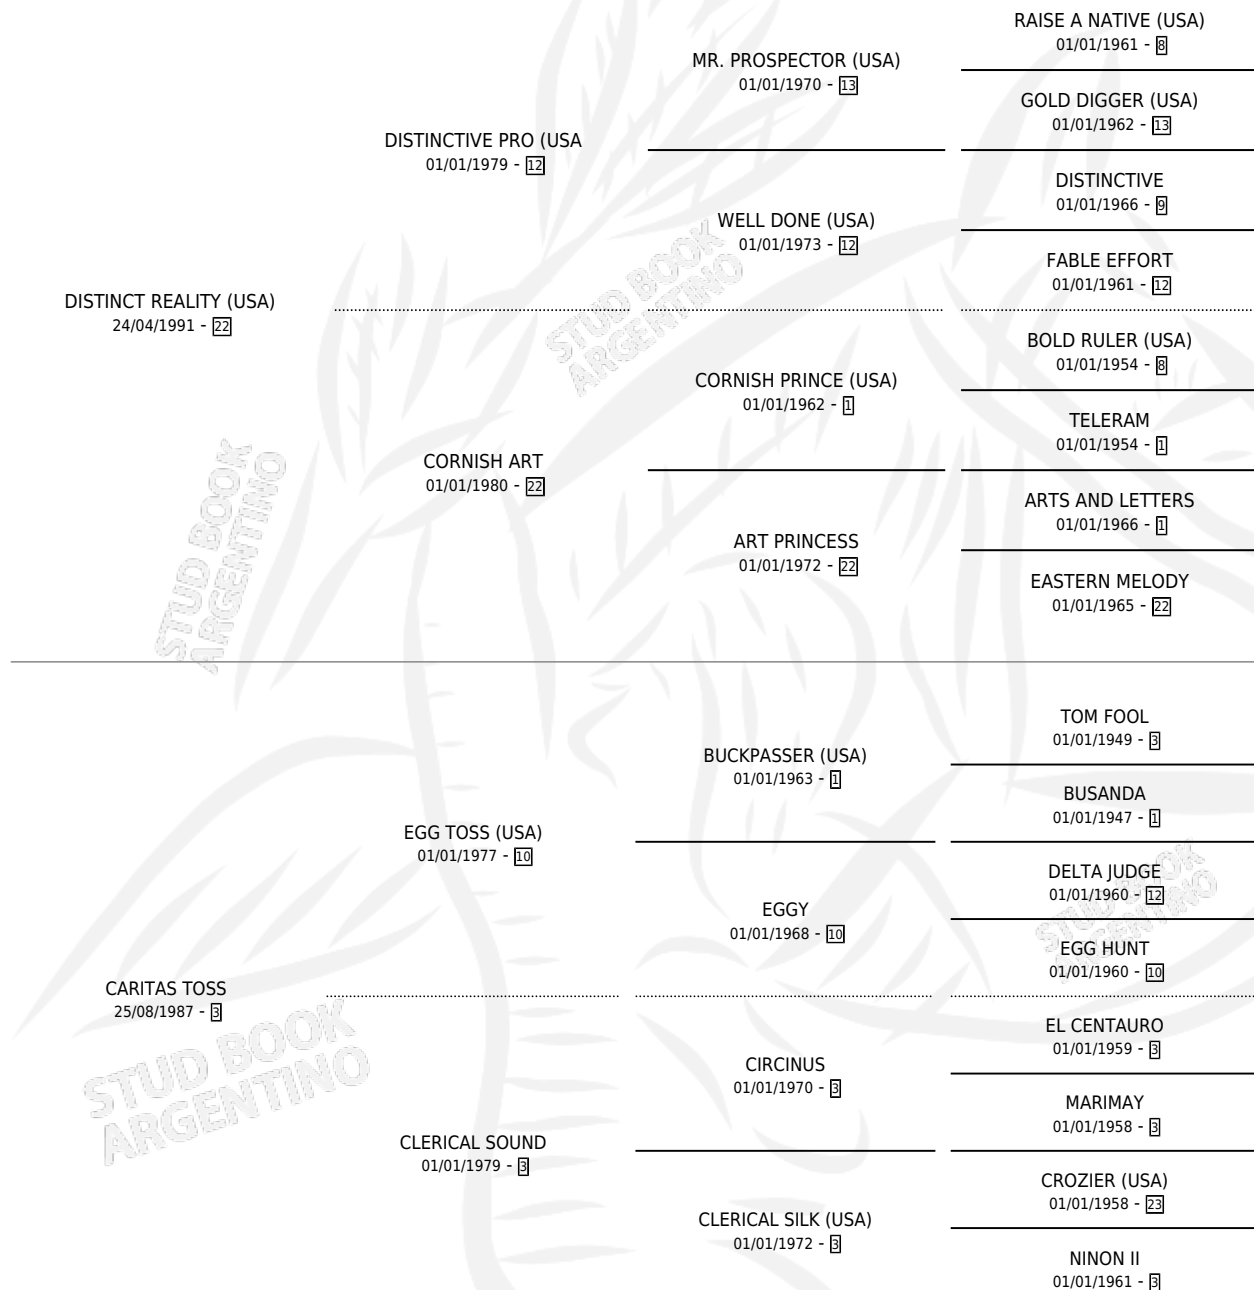

CARGUERO TOSS

por **DISTINCT REALITY (USA)** y **CARITAS TOSS** por **EGG TOSS (USA)**

Argentina · Macho · Zaino · SP · 08/10/2004
Familia 3-f · Volumen 38

ESTADO

TIPIFICACIÓN SANGUÍNEA	X
TIPIFICACIÓN POR ADN	✓
PASAPORTE	X
IDENTIFICACIÓN POR MICROCHIP	X
REPRODUCTOR	X

Lugar de nacimiento: Las Camelias
Criador: Sin dato

PEDIGREE

CARGUERO TOSS

Datos oficiales del Stud Book Argentino

Documento generado el 12/05/2026

studbook.org.ar