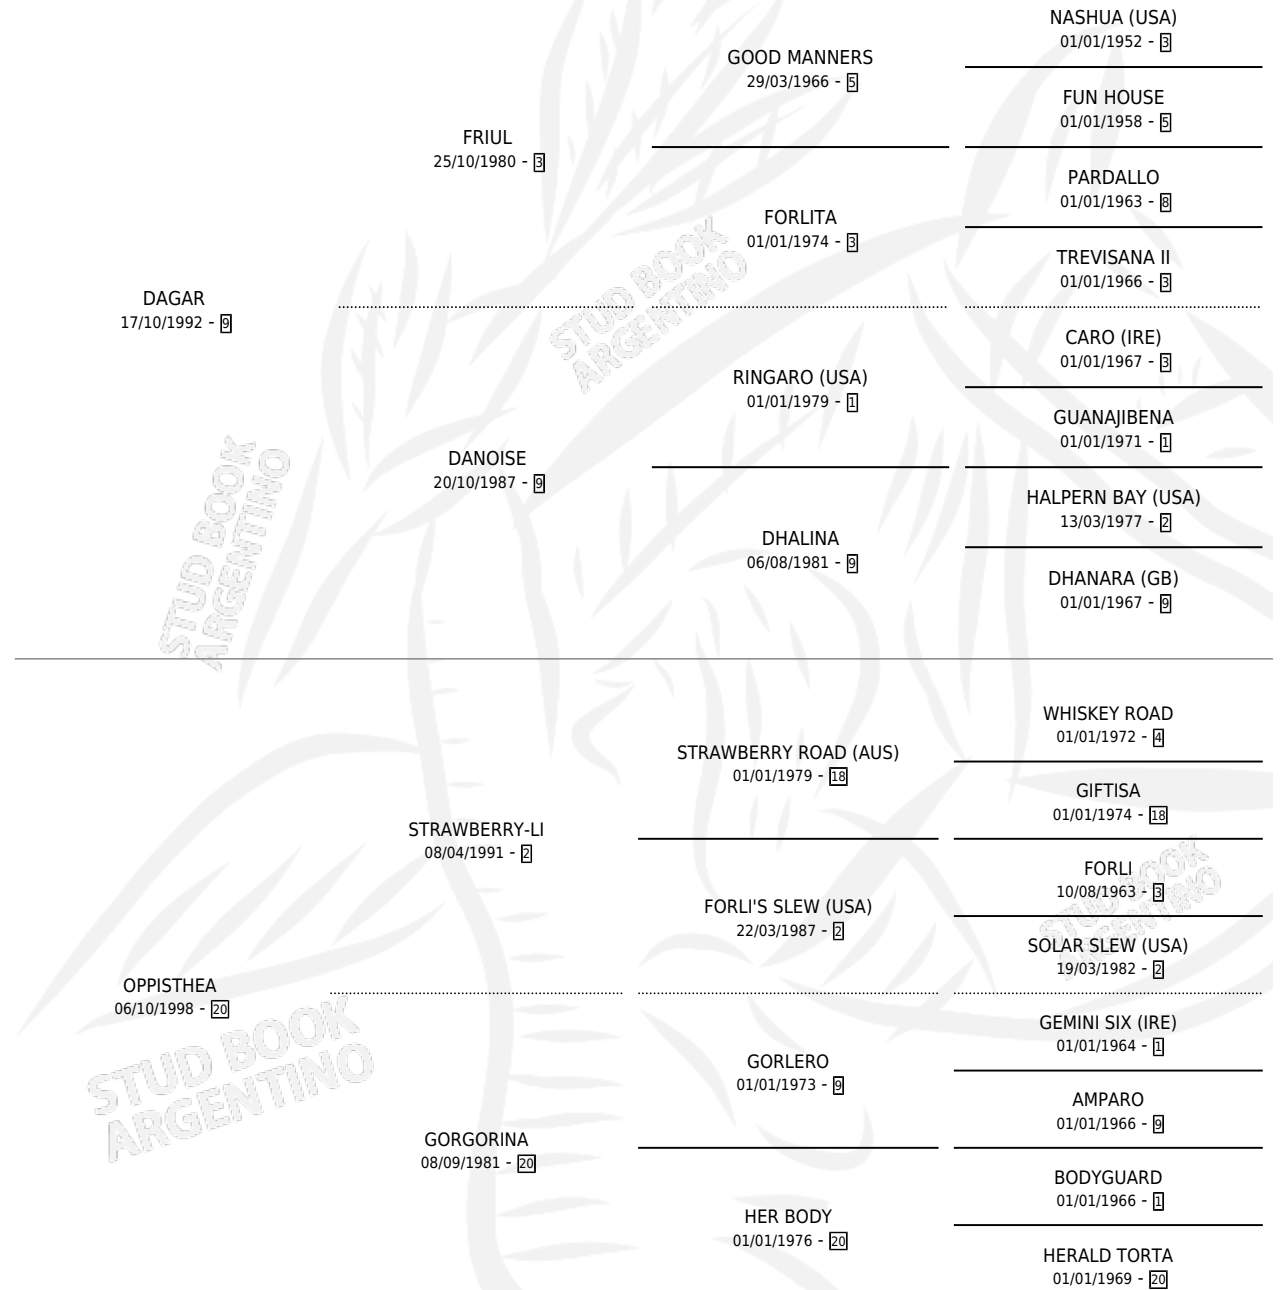

LOGARZA

por DAGAR y OPPISTHEA por STRAWBERRY-LI

Argentina · Hembra · Tordillo · SP · 10/09/2004
Familia 20 · Volumen 38

ESTADO

TIPIFICACIÓN SANGUÍNEA	X
TIPIFICACIÓN POR ADN	✓
PASAPORTE	X
IDENTIFICACIÓN POR MICROCHIP	X
REPRODUCTOR	X

Lugar de nacimiento: L Argent

Criador: L Argent

PEDIGREE

LOGARZA

Datos oficiales del Stud Book Argentino

Documento generado el 22/04/2026

studbook.org.ar