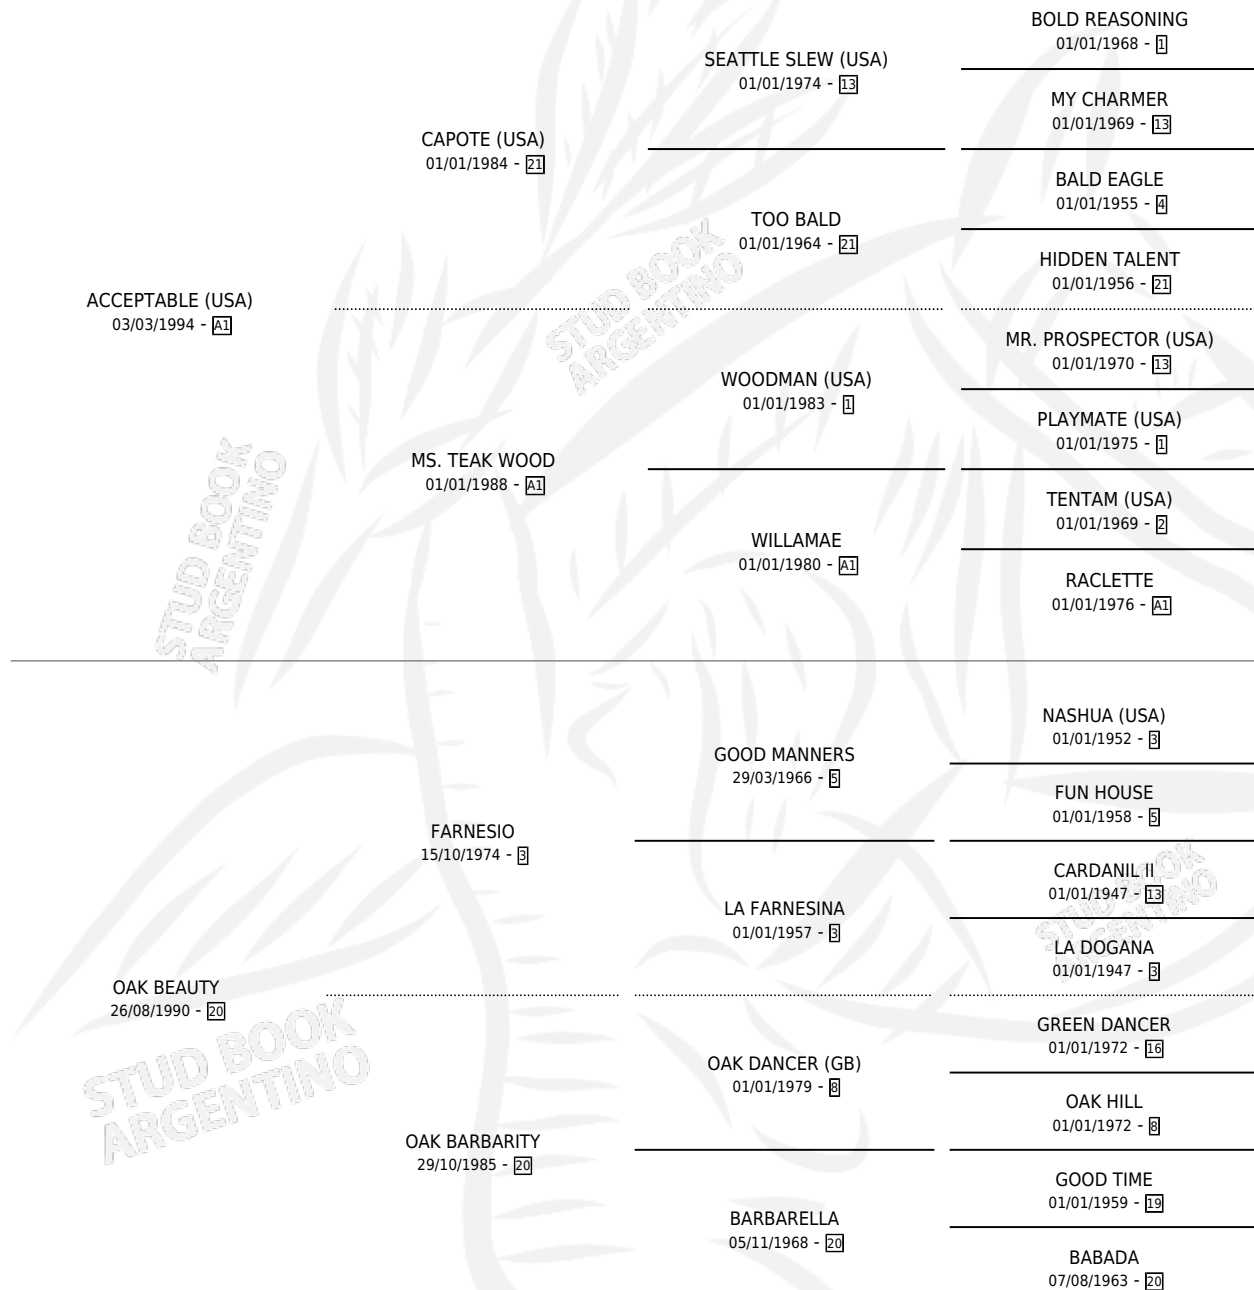

OKUPA

por **ACCEPTABLE (USA)** y **OAK BEAUTY** por **FARNESIO**

Argentina · Macho · Alazan · SP · 16/09/2004
Familia 20 · Volumen 38

ESTADO

TIPIFICACIÓN SANGUÍNEA	X
TIPIFICACIÓN POR ADN	✓
PASAPORTE	X
IDENTIFICACIÓN POR MICROCHIP	X
REPRODUCTOR	X

Lugar de nacimiento: El Turf

Criador: El Turf

PEDIGREE

CAMPAÑA

Solo carreras oficiales de Argentina

POR EDAD

EDAD	CC	1°	2°	3°	4°	5°	NP	CLC	CLG	CLCG1	CLGG1	IMPORTE	GANANCIA / CC
2 AÑOS	1	0	0	0	0	0	1	0	0	0	0	\$0	\$0
3 AÑOS	2	0	0	1	1	0	0	0	0	0	0	\$4,160	\$2,080
4 AÑOS	5	1	0	0	1	1	2	0	0	0	0	\$21,100	\$4,220
5 AÑOS	7	0	0	0	0	0	7	0	0	0	0	\$0	\$0
TOTALES	15	1	0	1	2	1	10	0	0	0	0	\$25,260	\$1,684
%		6.7%	0.0%	6.7%	13.3%	6.7%	66.7%	0.0%	0.0%	0.0%	0.0%		