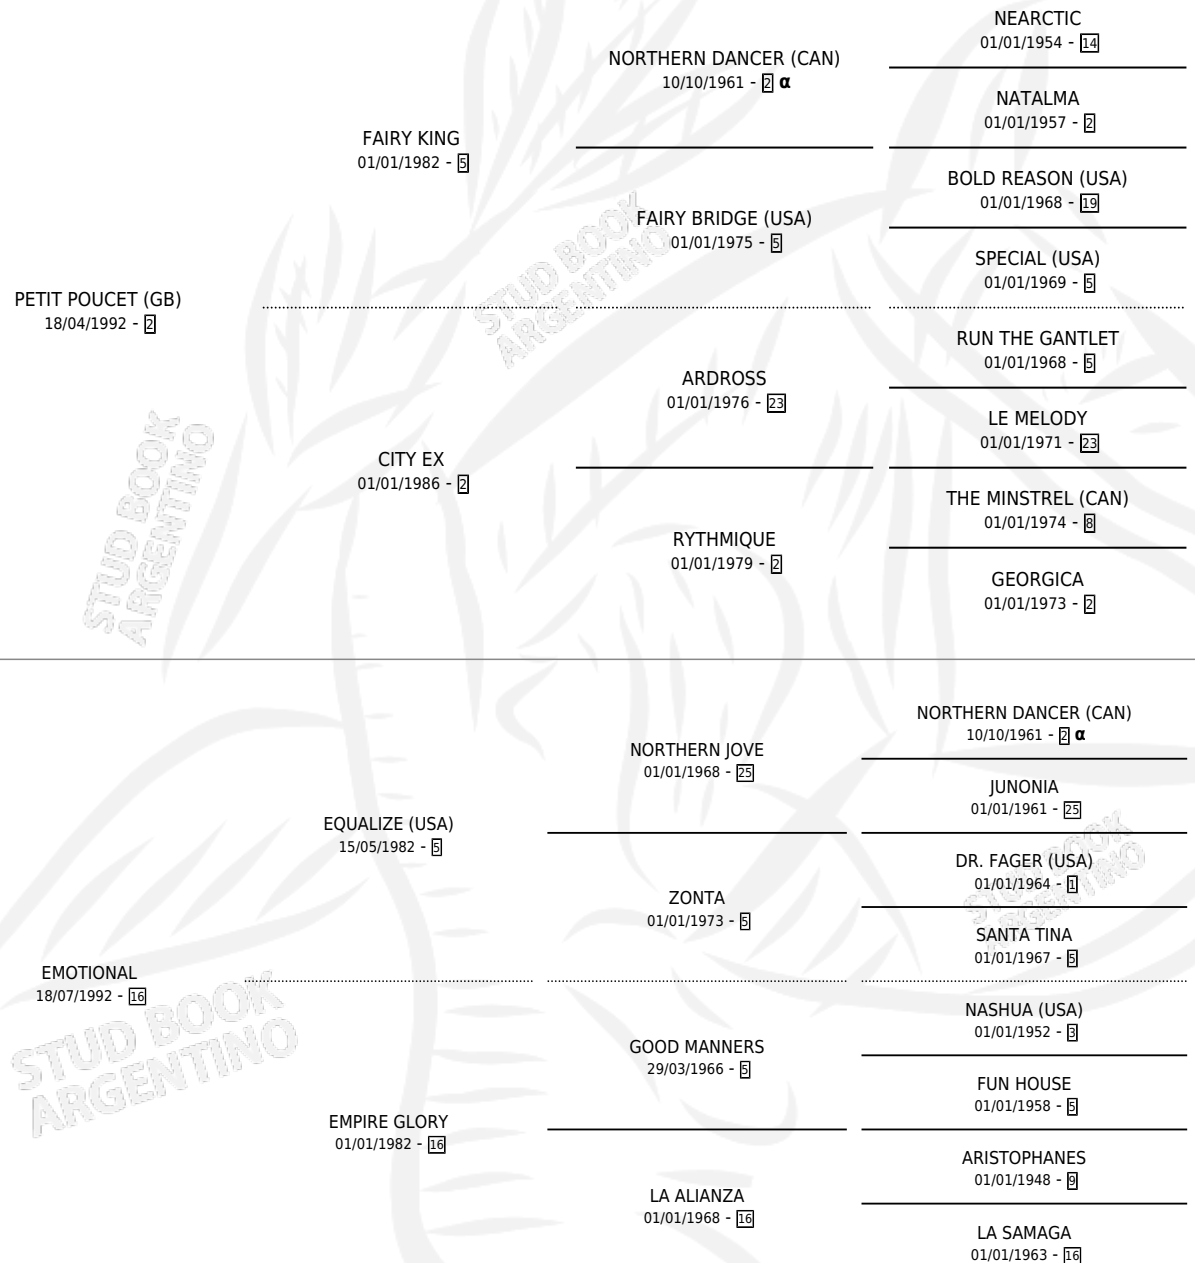

EMPATHY

por **PETIT POU CET (GB)** y **EMOTIONAL** por **EQUALIZE (USA)**

Argentina · Hembra · Alazan · SP · 17/09/2004
Familia 16-e · Volumen 38

ESTADO

TIPIFICACIÓN SANGUÍNEA	X
TIPIFICACIÓN POR ADN	✓
PASAPORTE	X
IDENTIFICACIÓN POR MICROCHIP	X
REPRODUCTOR	✓

Lugar de nacimiento: El Turf

Criador: Graells Nelson Antonio

~

HIJOS

	MACHOS	HEMBRAS
7 NACIERON	5	2
4 CORRIERON	4	0
2 GANARON	2	0

1	0	0
GANADORES CL	GANADORES GR	GANADORES G1

PEDIGREE

INBREEDING : α