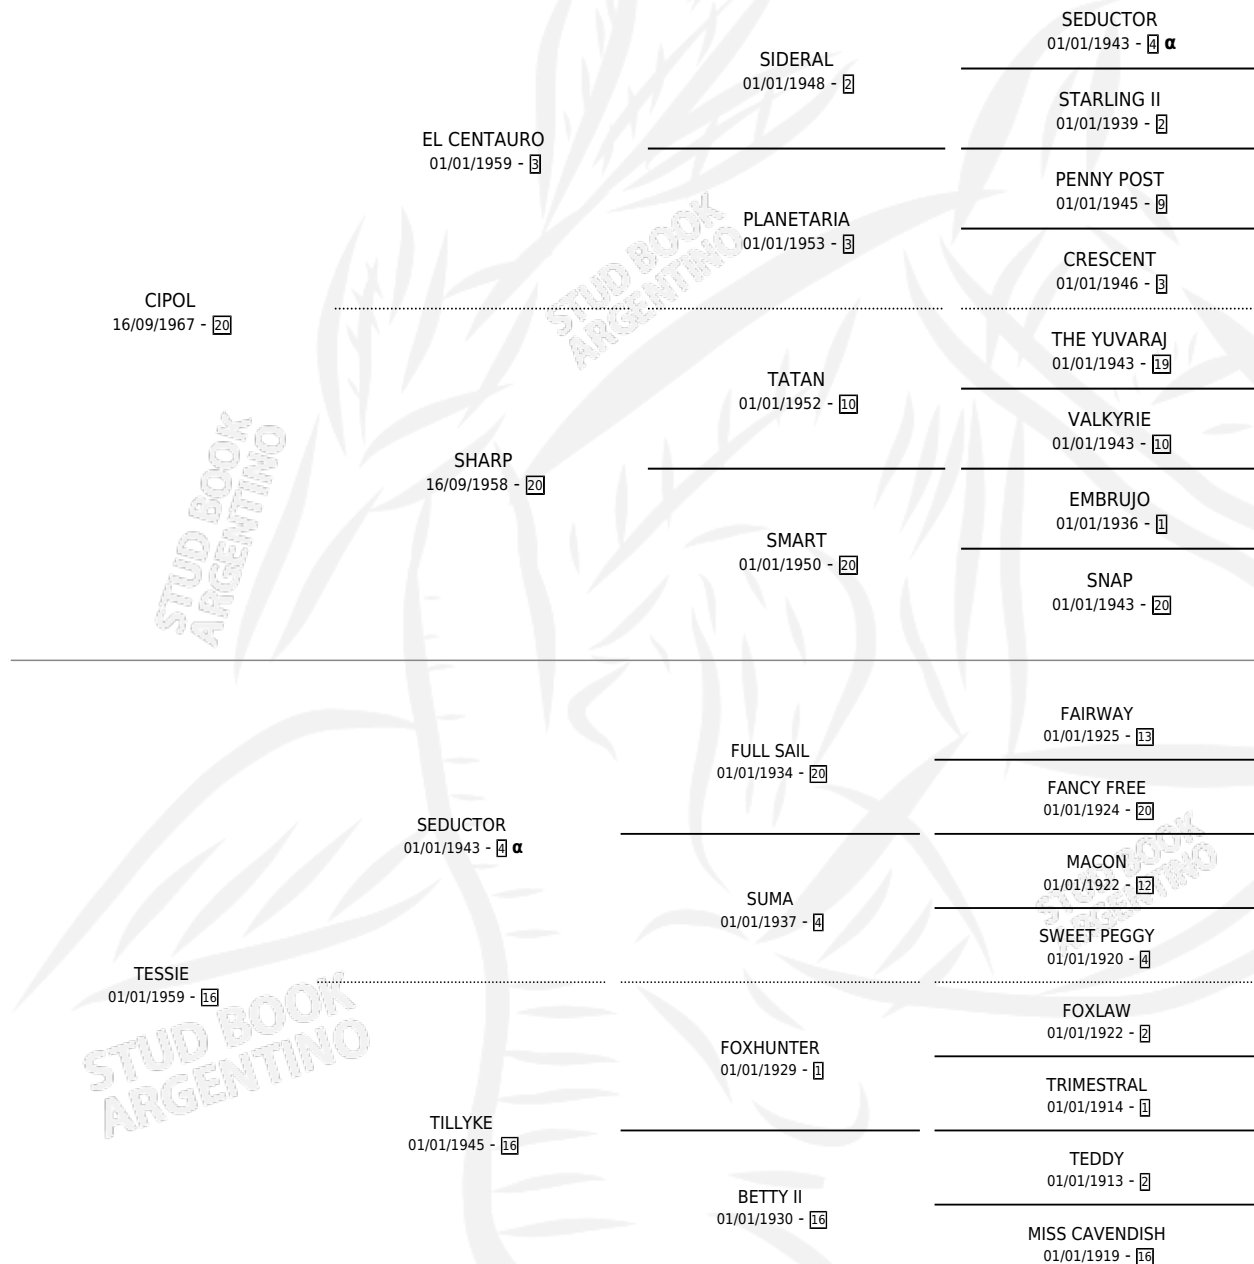

TILLY

por CIPOL y TESSIE por SEDUCTOR

Argentina · Hembra · Alazan · SP · 01/01/1974
Familia 16-h · Volumen 28

ESTADO

TIPIFICACIÓN SANGUÍNEA	X
TIPIFICACIÓN POR ADN	X
PASAPORTE	X
IDENTIFICACIÓN POR MICROCHIP	X
REPRODUCTOR	✓

Lugar de nacimiento: Campo particular

Criador: Haras Los Cerrillos Sacif Y A

~

HIJOS

	MACHOS	HEMBRAS
6 NACIERON	5	1
6 CORRIERON	5	1
6 GANARON	5	1
0 GANADORES CL	0 GANADORES GR	0 GANADORES G1

PEDIGREE

INBREEDING : α

S

mientos 2 / Efectividad 25.00%

PADRILLO	PRODUCTO	CRIADOR	1ER SERVICIO	ÚLTIMO SERVICIO
GRAND CHELEM (IRE)	∅		05/10/1990	18/11/1990
TILLY ROYAL MASTER	∅		18/04/1989	18/04/1989
Datos oficiales del Stud Book Argentino BOLD SECOND (USA) Documento generado el 27/04/2026	∅		23/12/1988	25/12/1988
CAPRICE DE DIEU studbook.org.ar	∅		07/12/1987	09/12/1987
KASTEEL (FR)	∅		15/08/1986	12/11/1986
KASTEEL (FR)	∅		24/11/1985	26/11/1985
KASTEEL (FR)	TE DE TE (M Z, 18/10/1984)	SIN DATO		
KASTEEL (FR)	LORD DE GRAY (M ZD, 27/10/1985)	SIN DATO		