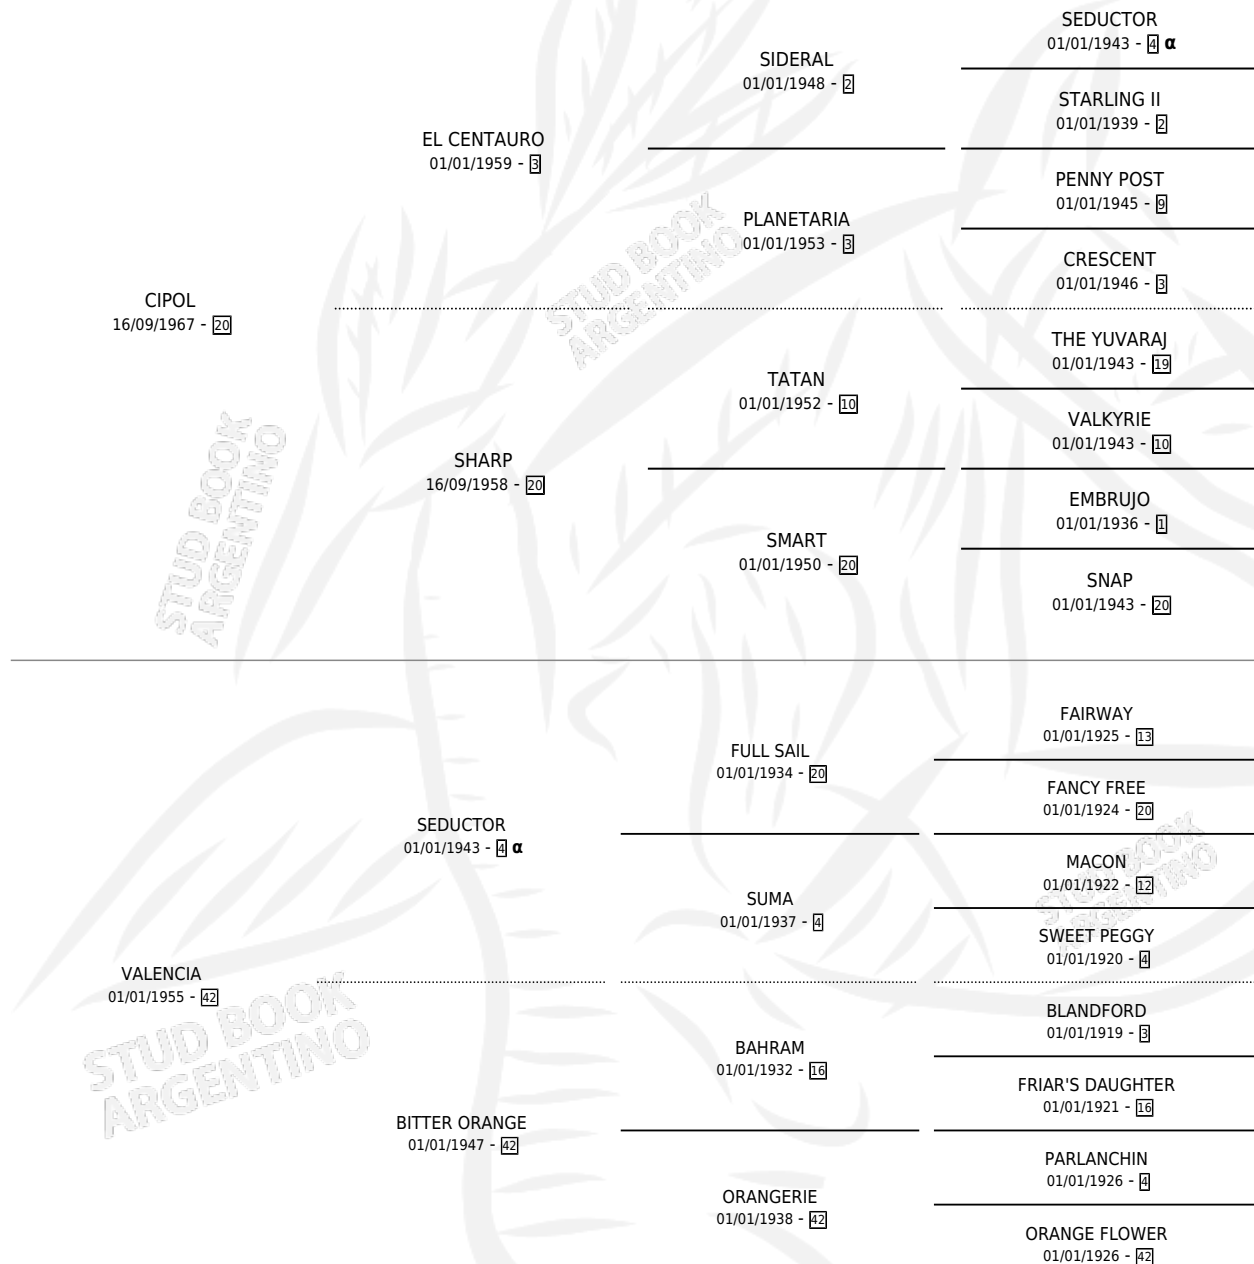

Lugar de nacimiento: Campo particular

Criador: La Biznaga

~

HIJOS

	MACHOS	HEMBRAS
11 NACIERON	7	4
9 CORRIERON	6	3
9 GANARON	6	3

1 GANADORES CL **0** GANADORES GR **0** GANADORES G1

PEDIGREE

INBREEDING : α

CAMPAÑA

Solo carreras oficiales de Argentina

POR EDAD

EDAD	CC	1°	2°	3°	4°	5°	NP	CLC	CLG	CLCG1	CLGG1	IMPORTE	GANANCIA / CC
5 AÑOS	2	2	0	0	0	0	0	0	0	0	0	\$0	\$0
TOTALES	2	2	0	0	0	0	0	0	0	0	0	\$0	\$0
%		100%	0.0%	0.0%	0.0%	0.0%	0.0%	0.0%	0.0%	0.0%	0.0%		