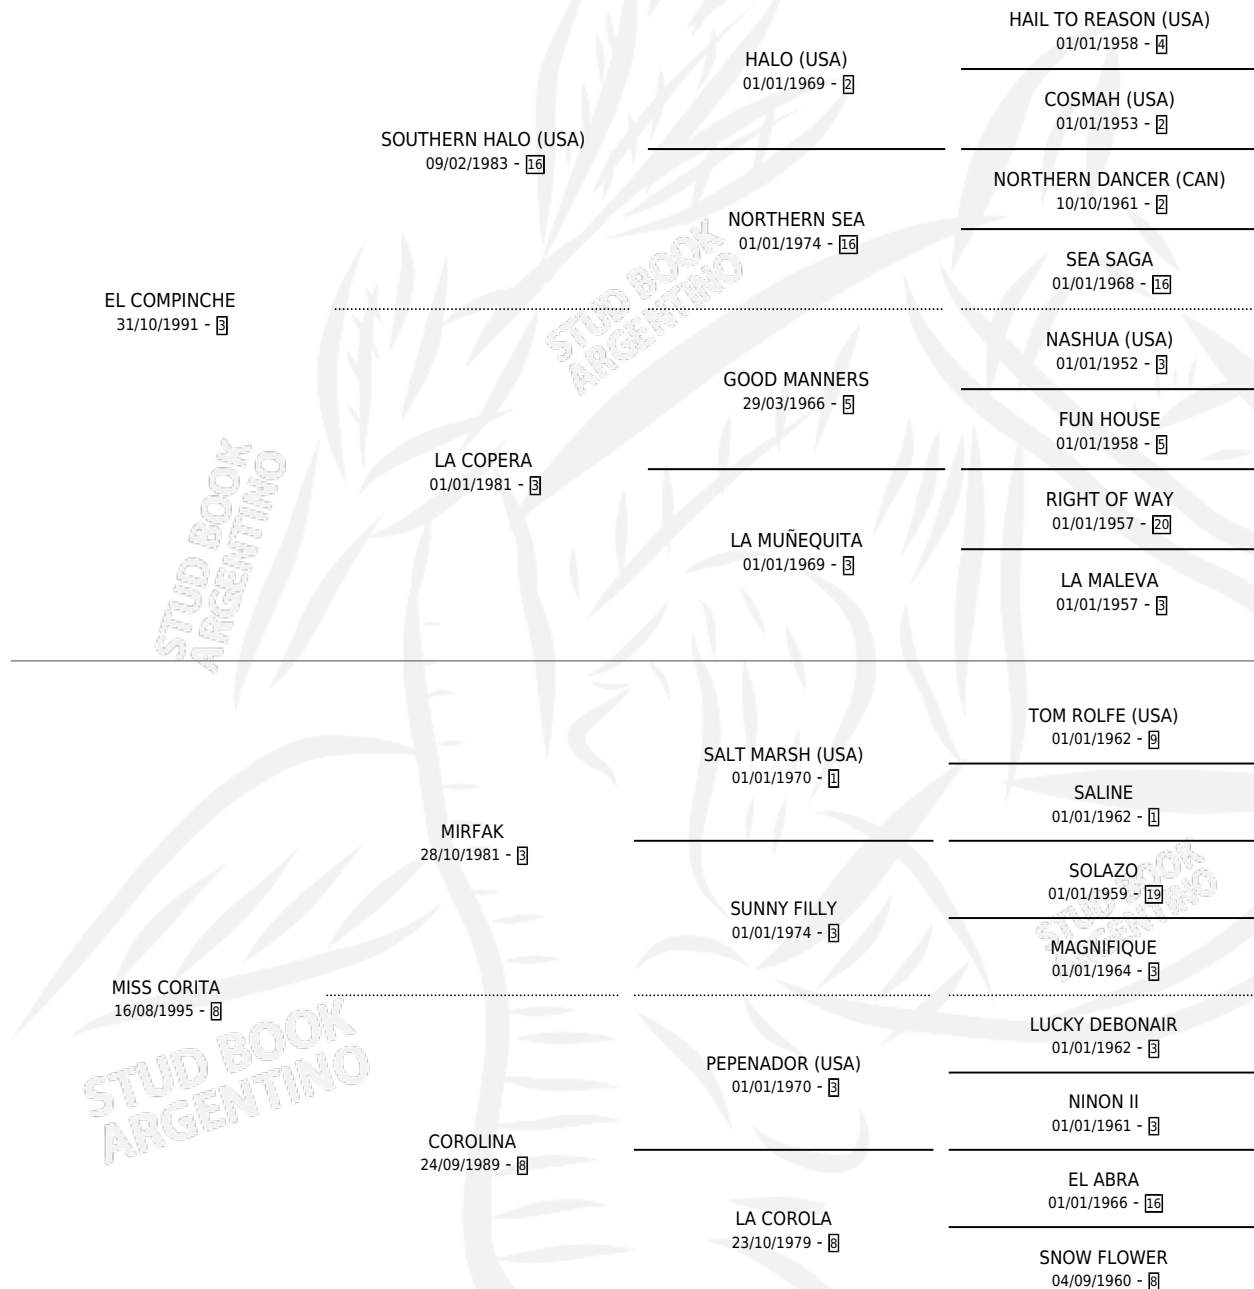

MISS CORINCHE

por **EL COMPINCHE** y **MISS CORITA** por **MIRFAK**

Argentina · Hembra · Alazan · SP · 07/09/2004
Familia 8-c · Volumen 38

ESTADO

TIPIFICACIÓN SANGUÍNEA	X
TIPIFICACIÓN POR ADN	✓
PASAPORTE	X
IDENTIFICACIÓN POR MICROCHIP	X
REPRODUCTOR	✓

Lugar de nacimiento: Don Santiago

Criador: Esposito Ruben Oscar

~

HIJOS

	MACHOS	HEMBRAS
4 NACIERON	1	3
3 CORRIERON	1	2
1 GANARON	1	0
0 GANADORES CL	0 GANADORES GR	0 GANADORES G1

PEDIGREE