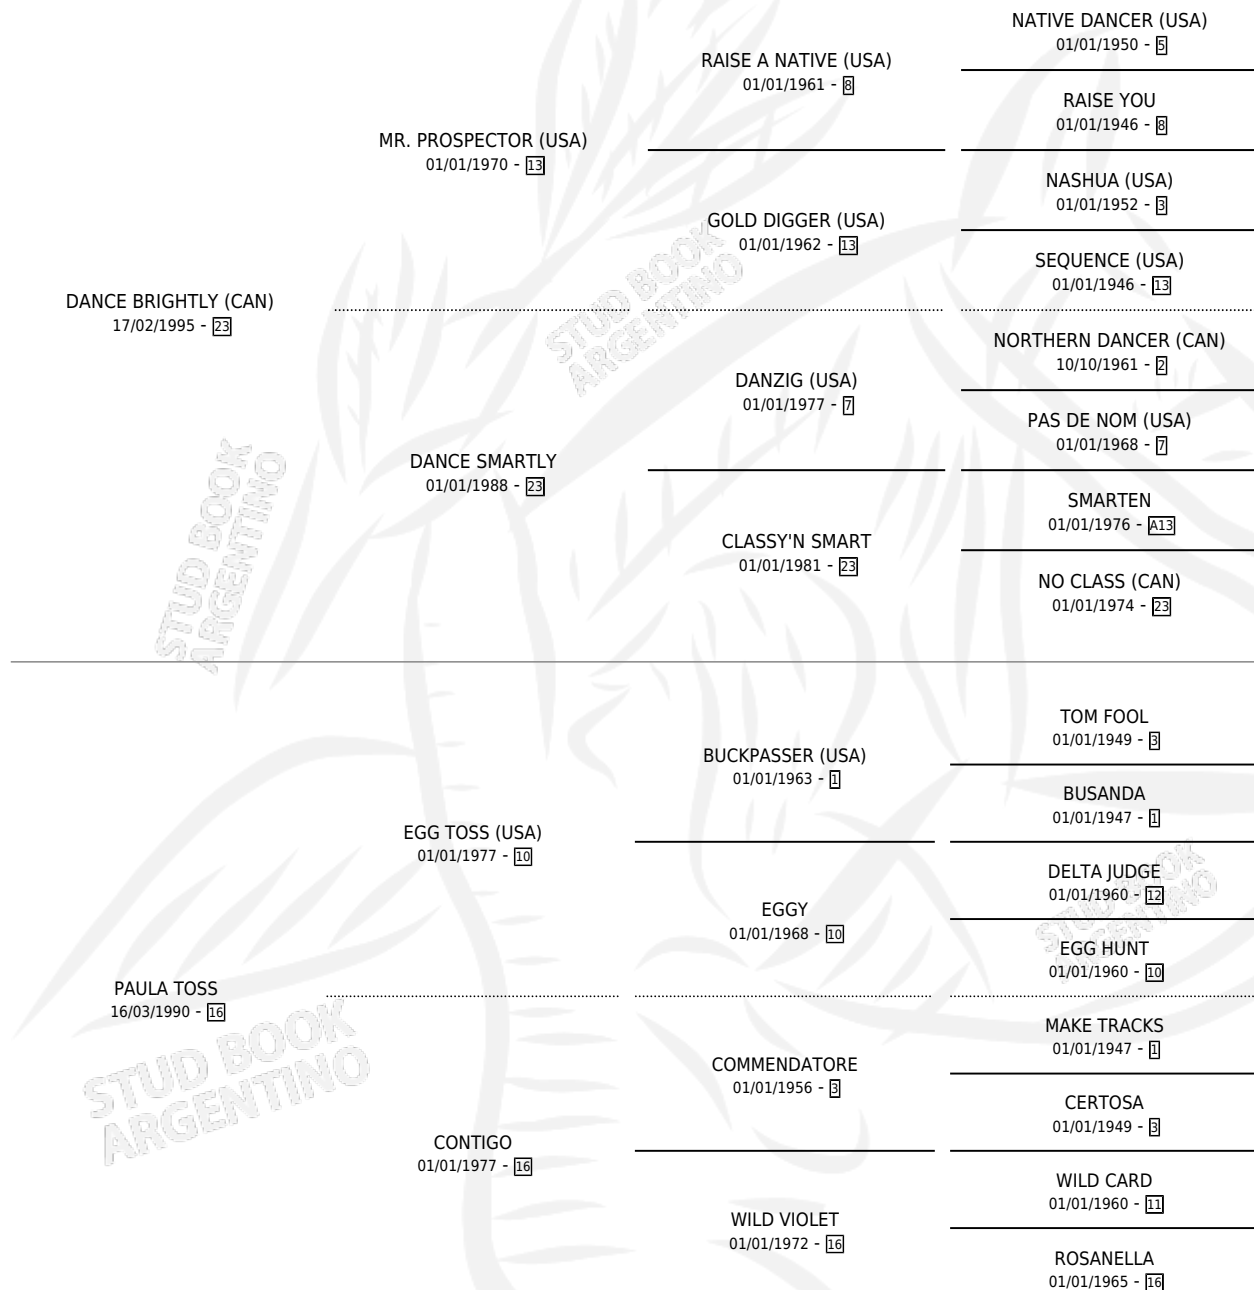

SALSA MORA

por **DANCE BRIGHTLY (CAN)** y **PAULA TOSS** por **EGG TOSS (USA)**

Argentina · Hembra · Zaino · SP · 21/09/2004
Familia 16-h · Volumen 38

ESTADO

TIPIFICACIÓN SANGUÍNEA	X
TIPIFICACIÓN POR ADN	✓
PASAPORTE	X
IDENTIFICACIÓN POR MICROCHIP	X
REPRODUCTOR	✓

Lugar de nacimiento: La Quebrada
Criador: Siele Jose Omar

~

HIJOS

	MACHOS	HEMBRAS
6 NACIERON	2	4
4 CORRIERON	2	2
1 GANARON	1	0
0 GANADORES CL	0 GANADORES GR	0 GANADORES G1

PEDIGREE