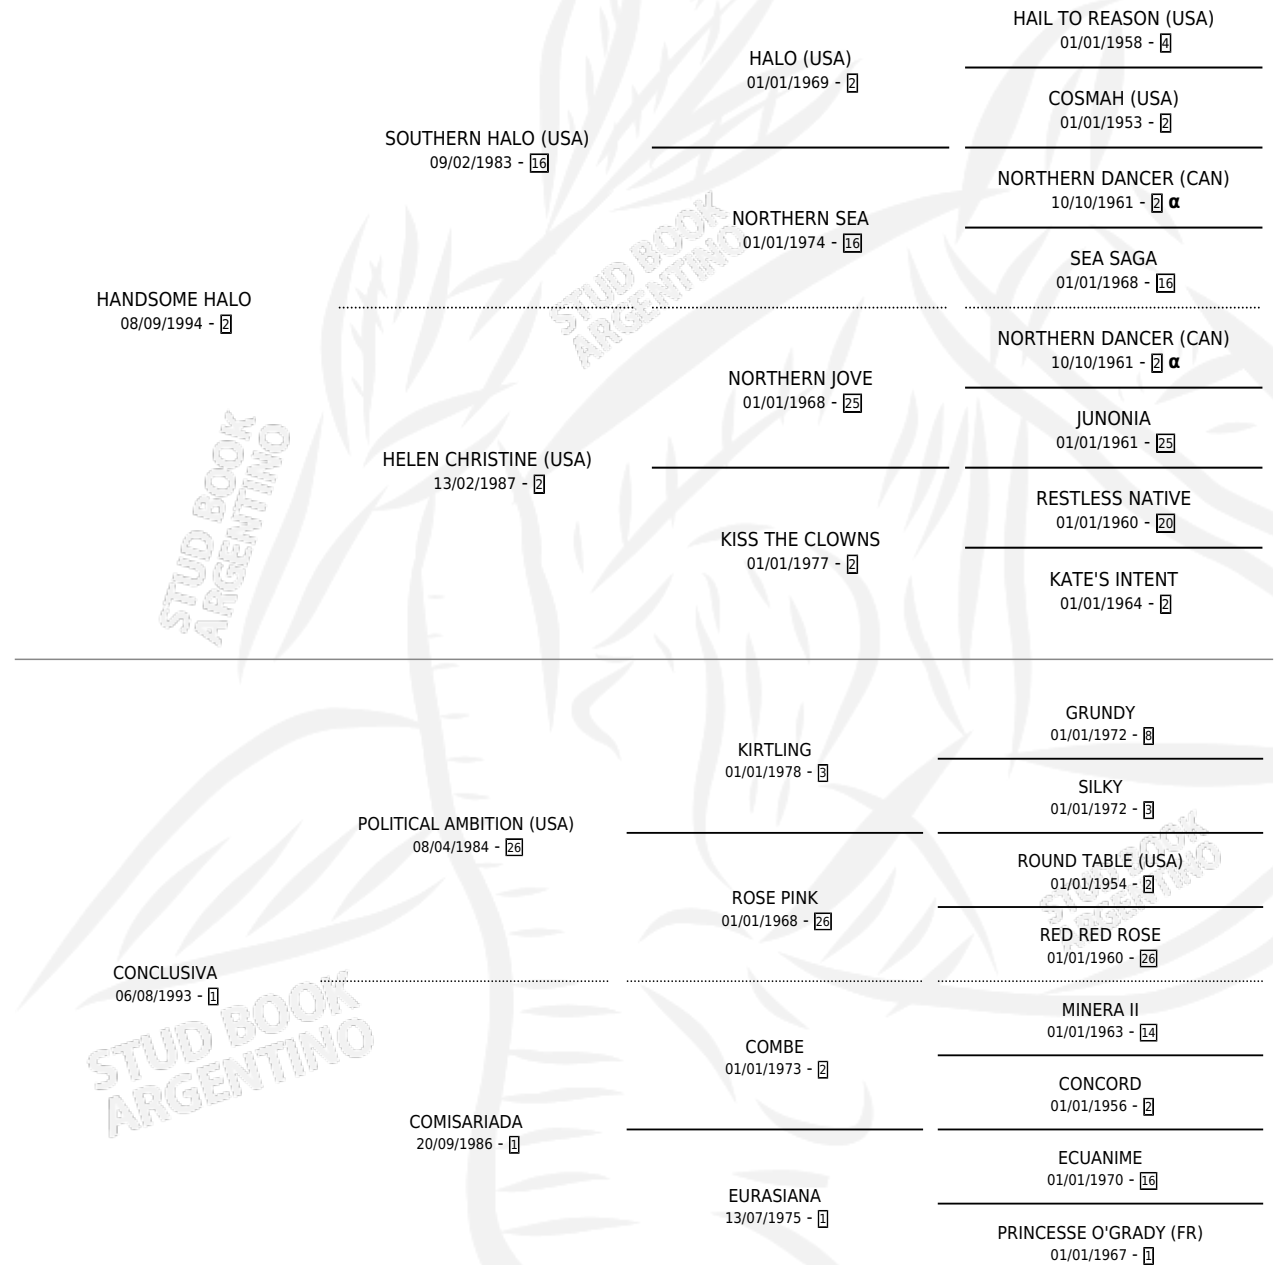

SLAP HALO

por **HANDSOME HALO** y **CONCLUSIVA** por **POLITICAL AMBITION (USA)**

Argentina · Hembra · Tordillo · SP · 07/09/2004
Familia 1-n · Volumen 38

ESTADO

TIPIFICACIÓN SANGUÍNEA	X
TIPIFICACIÓN POR ADN	✓
PASAPORTE	X
IDENTIFICACIÓN POR MICROCHIP	X
REPRODUCTOR	X

Lugar de nacimiento: Santa Ana
Criador: Sin dato

PEDIGREE

INBREEDING : α

SLAP HALO

Datos oficiales del Stud Book Argentino

Documento generado el 10/05/2026

studbook.org.ar