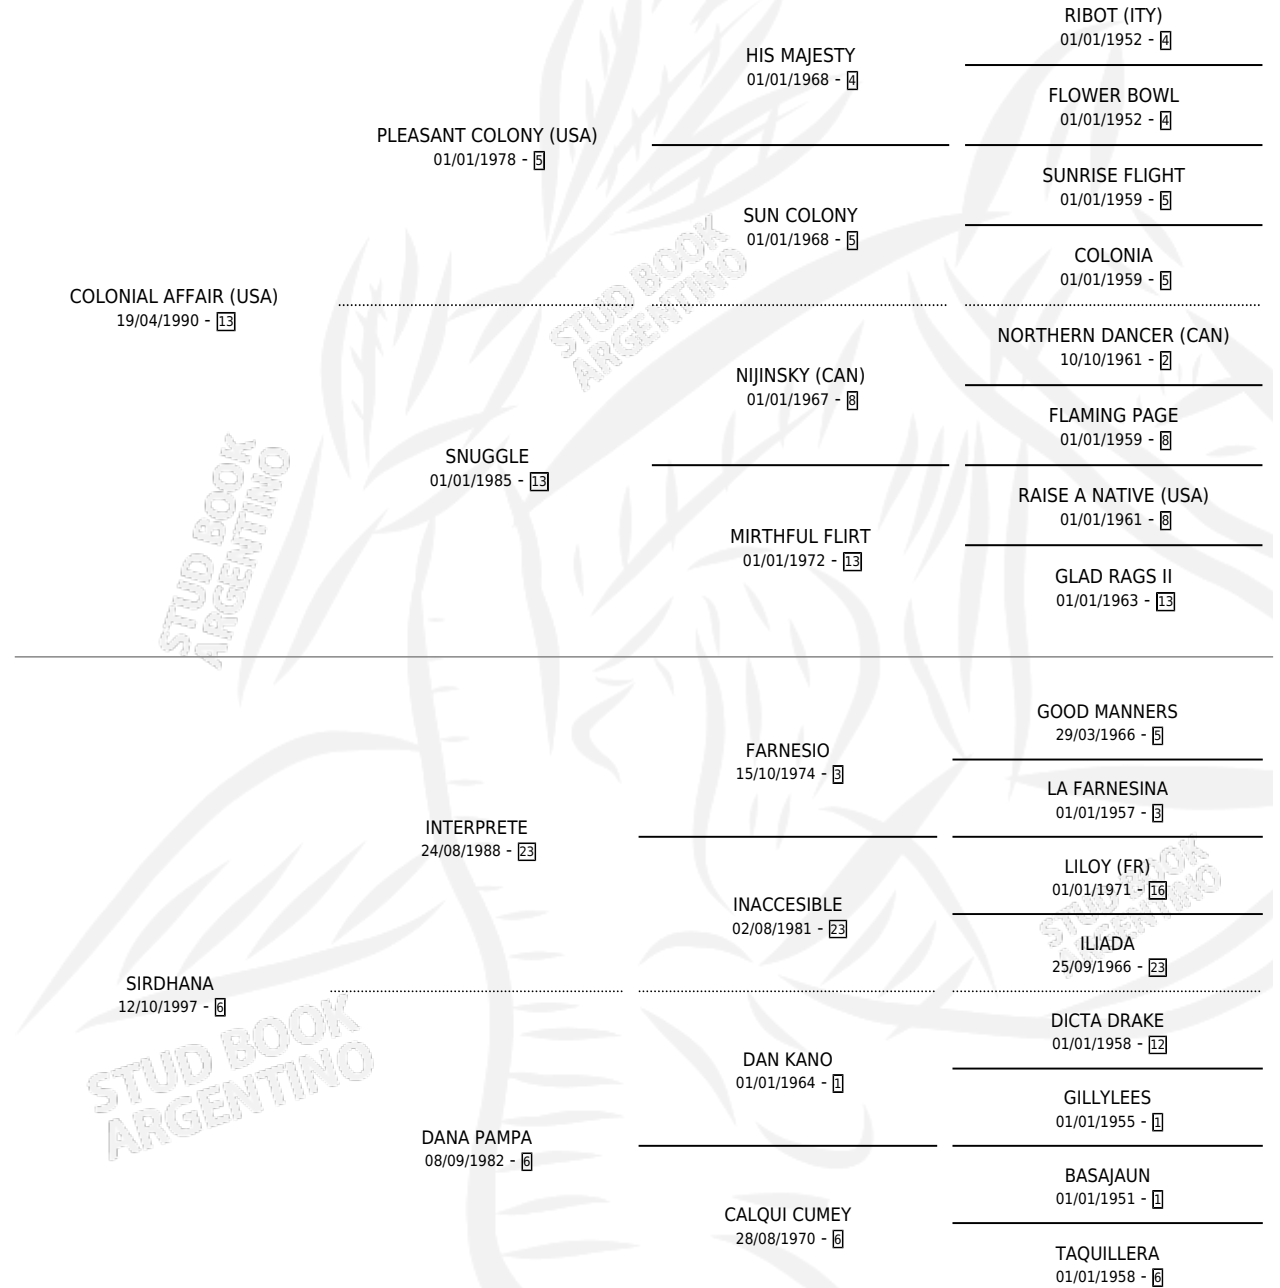

Lugar de nacimiento: El Paraíso

Criador: El Paraíso

~

HIJOS

	MACHOS	HEMBRAS
8 NACIERON	5	3
1 CORRIERON	0	1

SIN ACTUACIONES

PEDIGREE

CAMPAÑA