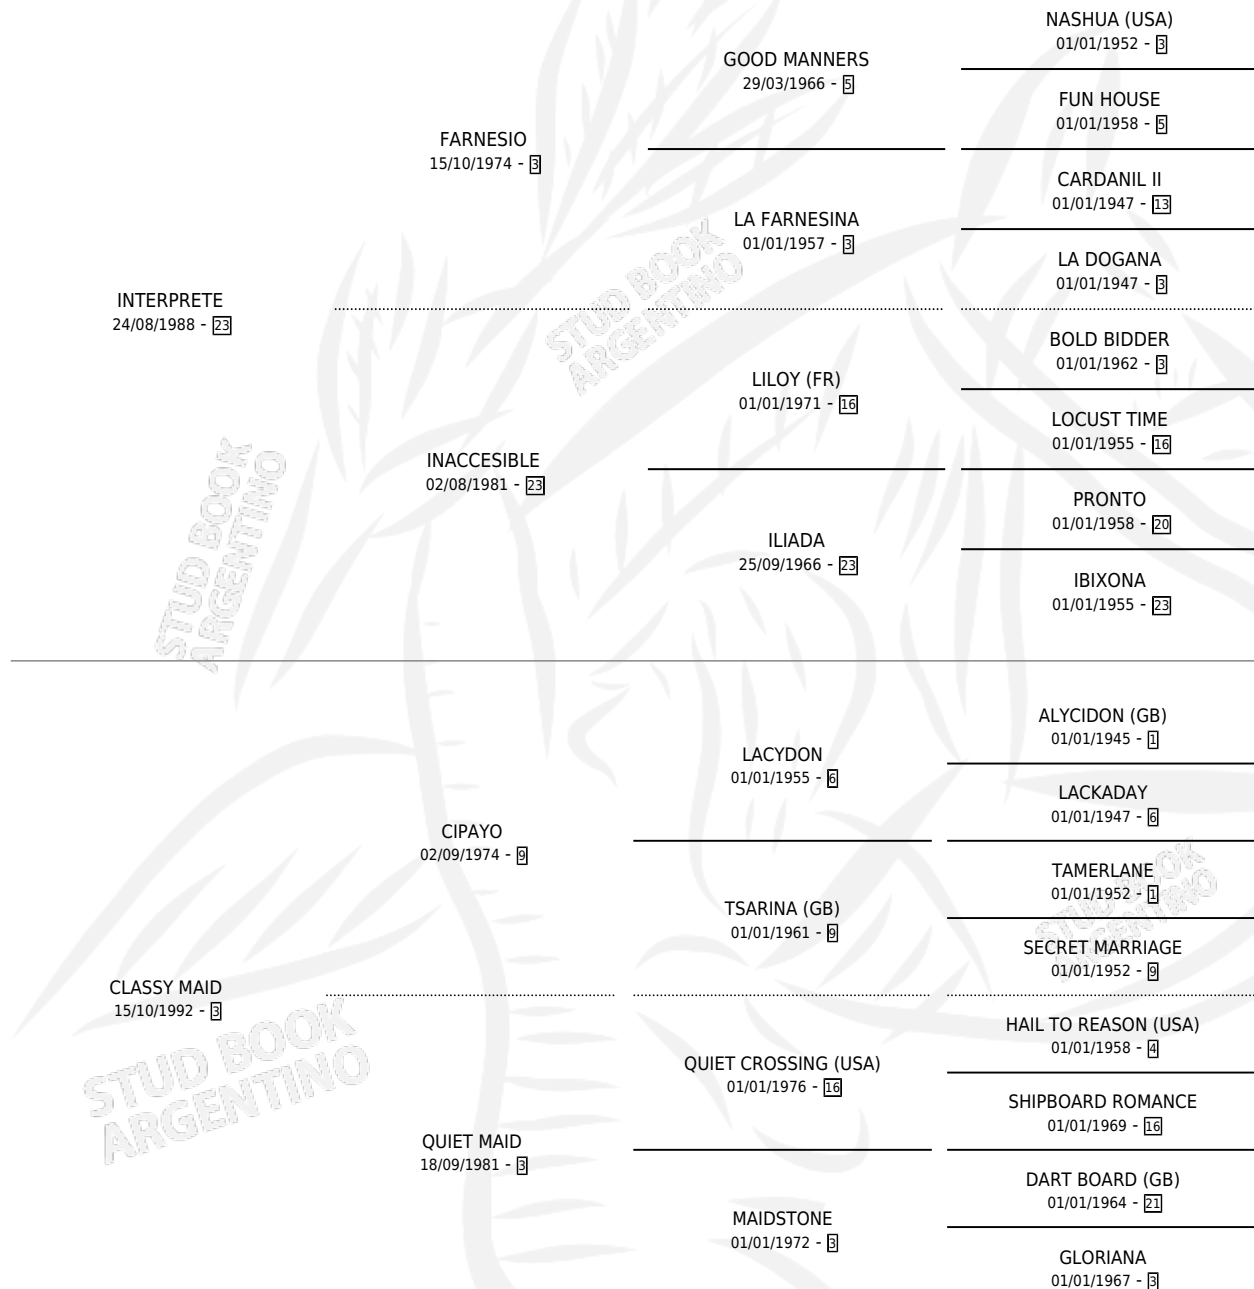

Lugar de nacimiento: El Paraiso

Criador: El Paraiso

~

HIJOS

	MACHOS	HEMBRAS
11 NACIERON	5	6
10 CORRIERON	5	5
8 GANARON	4	4

1 GANADORES **CL** **0** GANADORES **GR** **0** GANADORES **G1**

PEDIGREE

CAMPAÑA