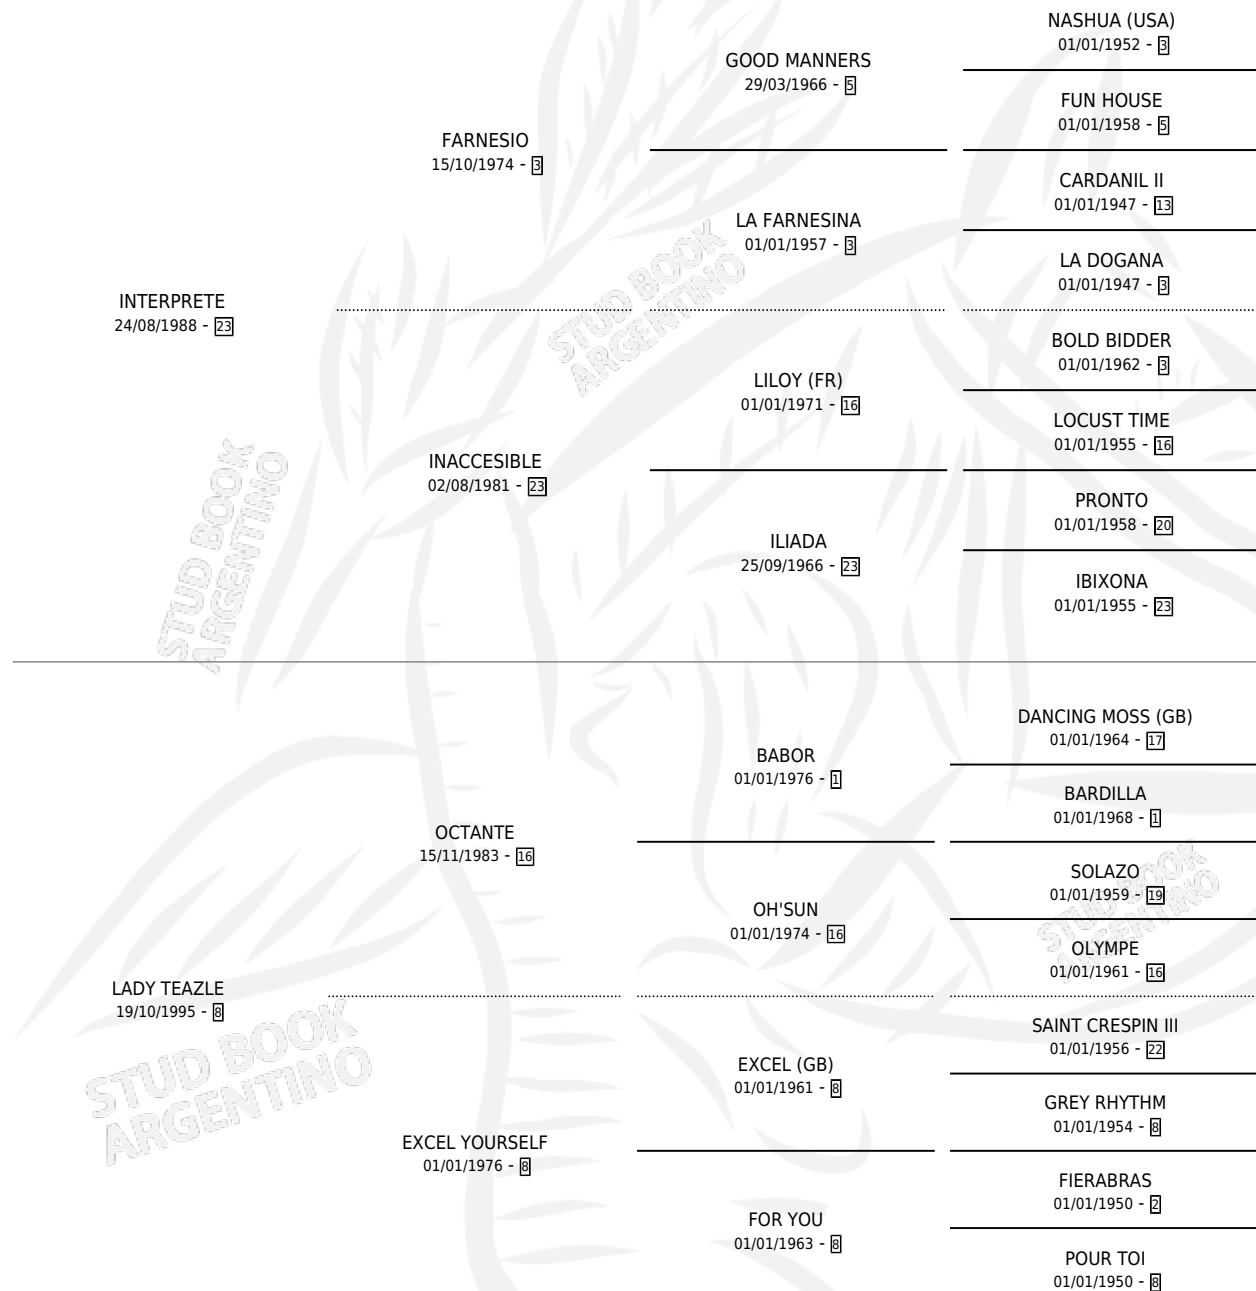

IT'S A LADY

por INTERPRETE y LADY TEAZLE por OCTANTE

Argentina · Hembra · Zaino · SP · 30/09/2004
Familia 8-c · Volumen 38

ESTADO

TIPIFICACIÓN SANGUÍNEA	X
TIPIFICACIÓN POR ADN	✓
PASAPORTE	✓
IDENTIFICACIÓN POR MICROCHIP	X
REPRODUCTOR	✓

Lugar de nacimiento: El Paraiso

Criador: El Paraiso

~

HIJOS

	MACHOS	HEMBRAS
10 NACIERON	7	3
7 CORRIERON	4	3
2 GANARON	2	0
0 GANADORES CL	0 GANADORES GR	0 GANADORES G1

PEDIGREE

S

cimientos 10 / Efectividad 83.33%

PADRILLO	PRODUCTO	CRIADOR	1ER SERVICIO	ÚLTIMO SERVICIO
MASTER OF HOUNDS (USA)	∅		25/10/2020	01/11/2020
IT'S A LADY GALAN DE CINE	GRAN AUTOR (M Z, 18/08/2020)	EL PARAISO	04/09/2019	04/09/2019
Datos oficiales del Stud Book Argentino LE BLUES Documento generado el 31/05/2025	LIERO AZUL (M Z, 25/08/2019)	EL PARAISO	08/09/2018	08/09/2018
DON VALIENTE studbook.org.ar	∅		08/11/2015	25/11/2015
INCURABLE OPTIMIST (USA)	BAYLOR (M Z, 17/10/2015)	EL PARAISO	09/11/2014	11/11/2014
DON VALIENTE	DIANA DE LIMA (H Z, 31/10/2014)	EL PARAISO	04/09/2013	06/11/2013
INCURABLE OPTIMIST (USA)	BIRTWISTLE (M A, 24/08/2013)	EL PARAISO	12/09/2012	14/09/2012
INCURABLE OPTIMIST (USA)	BAD ROMANCE (M A, 03/09/2012) •MURIÓ EL 20/09/2012•	EL PARAISO	28/09/2011	28/09/2011
INCURABLE OPTIMIST (USA)	BABY BELL (H Z, 19/09/2011)	EL PARAISO	18/10/2010	18/10/2010
INCURABLE OPTIMIST (USA)	BEL ET BIEN (H Z, 09/10/2010)	EL PARAISO	10/11/2009	10/11/2009
LLERS FITZ	MIDLAND (M A, 30/10/2009)	EL PARAISO	31/10/2008	20/11/2008
LLERS FITZ	MAGISTRAL LLERS (M A, 11/10/2008)	EL PARAISO	01/11/2007	01/11/2007