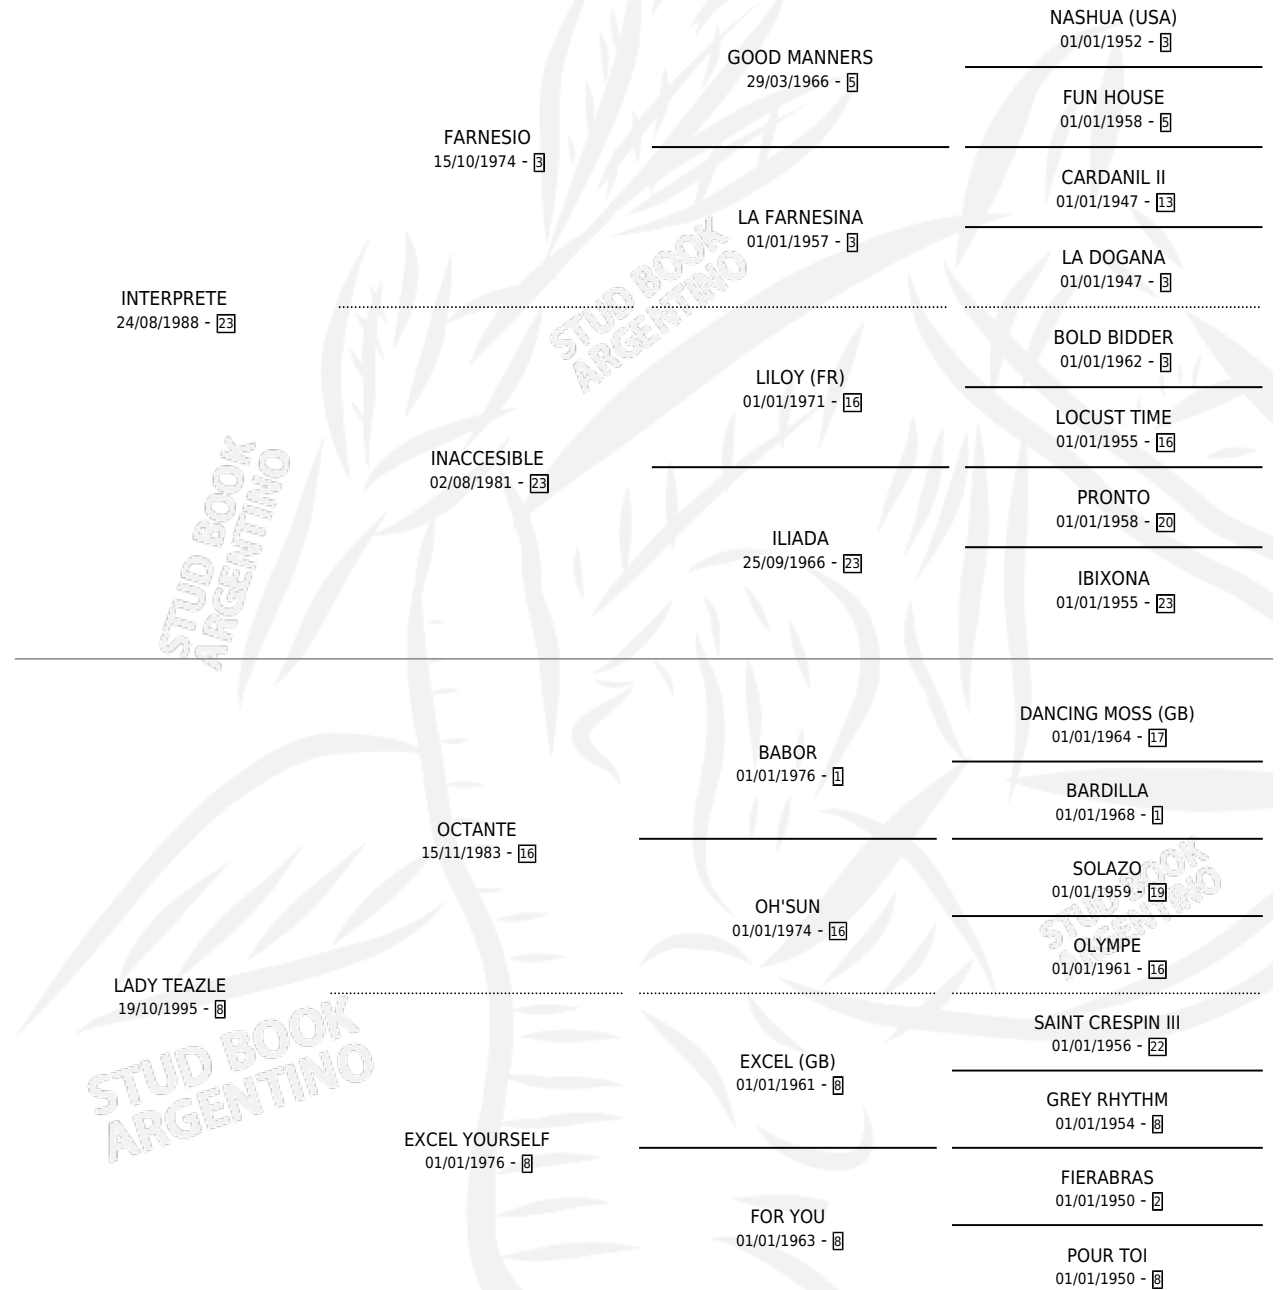

IT'S A LADY

por INTERPRETE y LADY TEAZLE por OCTANTE

Argentina · Hembra · Zaino · SP · 30/09/2004
Familia 8-c · Volumen 38

ESTADO

TIPIFICACIÓN SANGUÍNEA	X
TIPIFICACIÓN POR ADN	✓
PASAPORTE	✓
IDENTIFICACIÓN POR MICROCHIP	X
REPRODUCTOR	✓

Lugar de nacimiento: El Paraiso

Criador: El Paraiso

~

HIJOS

	MACHOS	HEMBRAS
10 NACIERON	7	3
7 CORRIERON	4	3
2 GANARON	2	0
0 GANADORES CL	0 GANADORES GR	0 GANADORES G1

PEDIGREE

S

cimientos 10 / Efectividad 83.33%