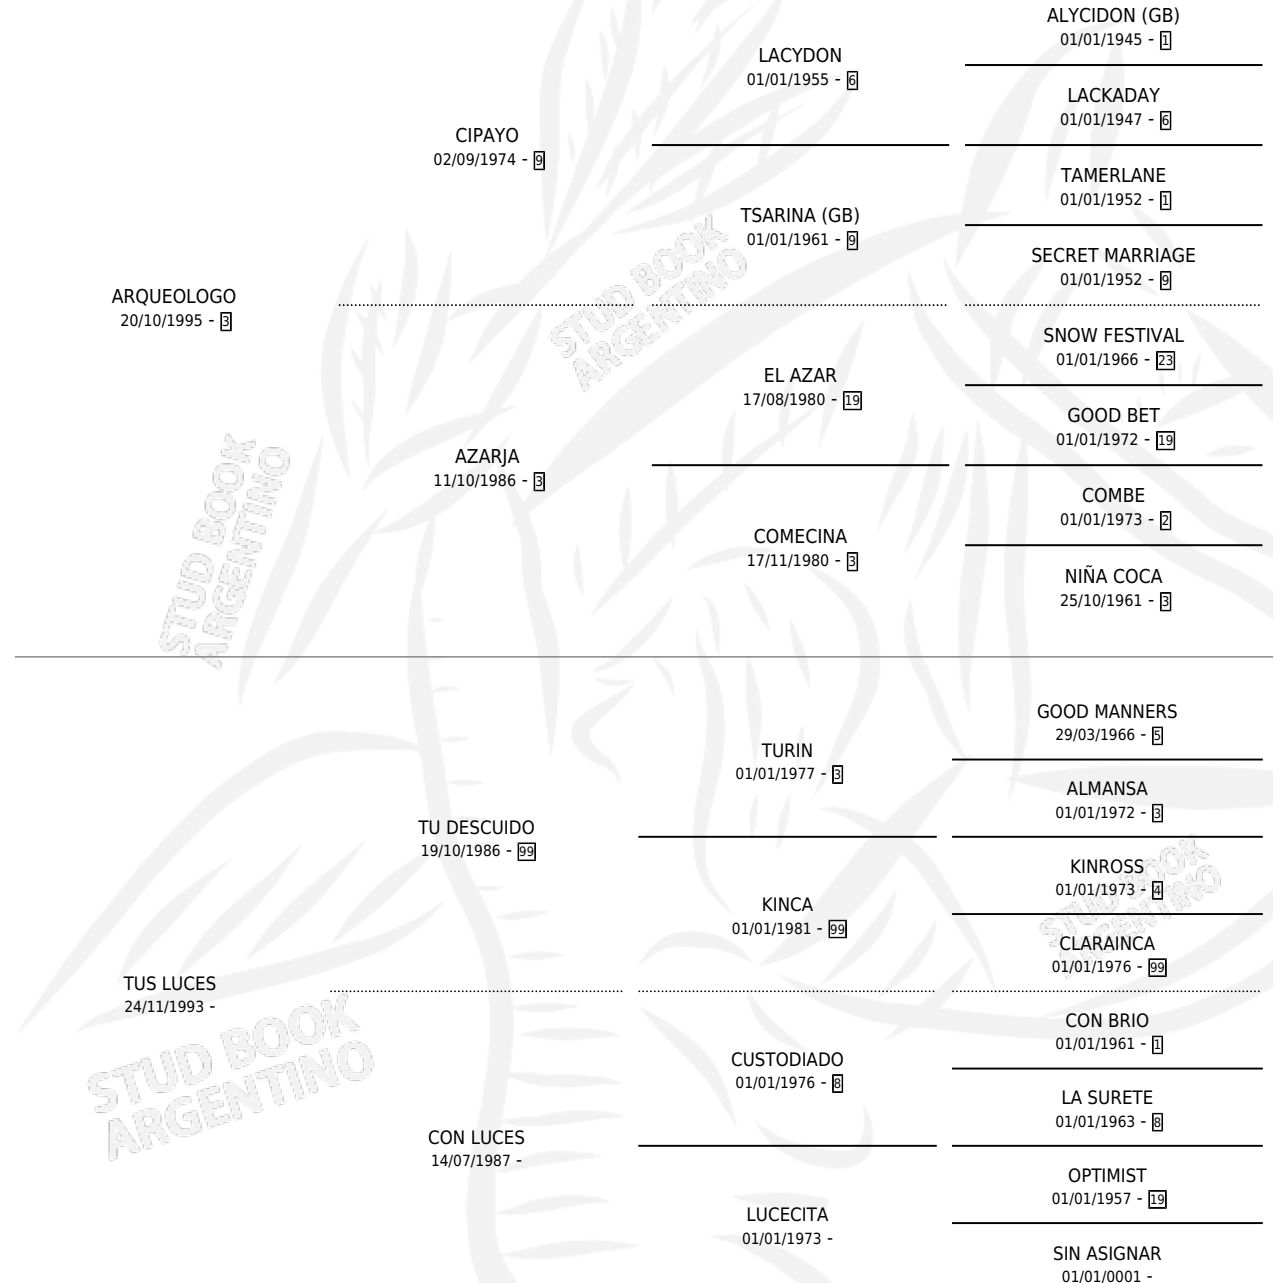

ARQUEOLITA

por ARQUEOLOGO y TUS LUCES por TU DESCUIDO

Argentina · Hembra · Alazan · SP · 29/09/2004
Familia · Volumen 38

ESTADO

TIPIFICACIÓN SANGUÍNEA	X
TIPIFICACIÓN POR ADN	✓
PASAPORTE	X
IDENTIFICACIÓN POR MICROCHIP	X
REPRODUCTOR	✓

Lugar de nacimiento: Monadri

Criador: Monadri

~

HIJOS

	MACHOS	HEMBRAS
4 NACIERON	2	2
SIN ACTUACIONES		

PEDIGREE