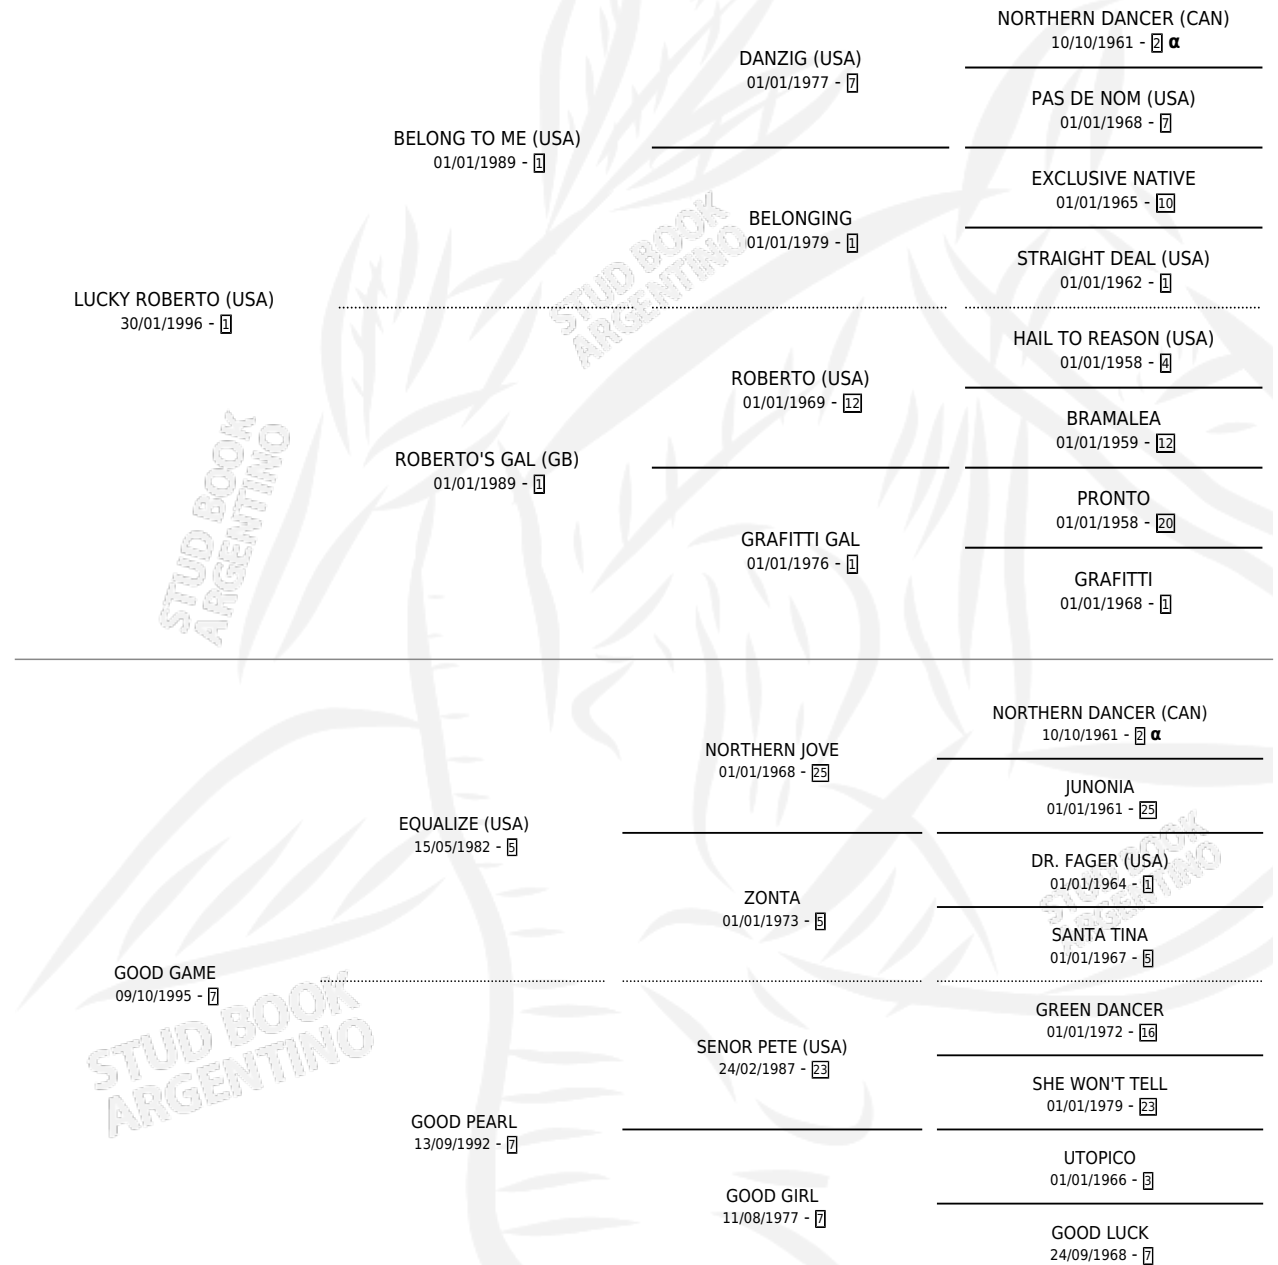

Lugar de nacimiento: La Numancia
Criador: Braiero Dario Daniel

~

HIJOS

	MACHOS	HEMBRAS
3 NACIERON	3	0
SIN ACTUACIONES		

PEDIGREE

INBREEDING : α

CAMPAÑA

Solo carreras oficiales de Argentina