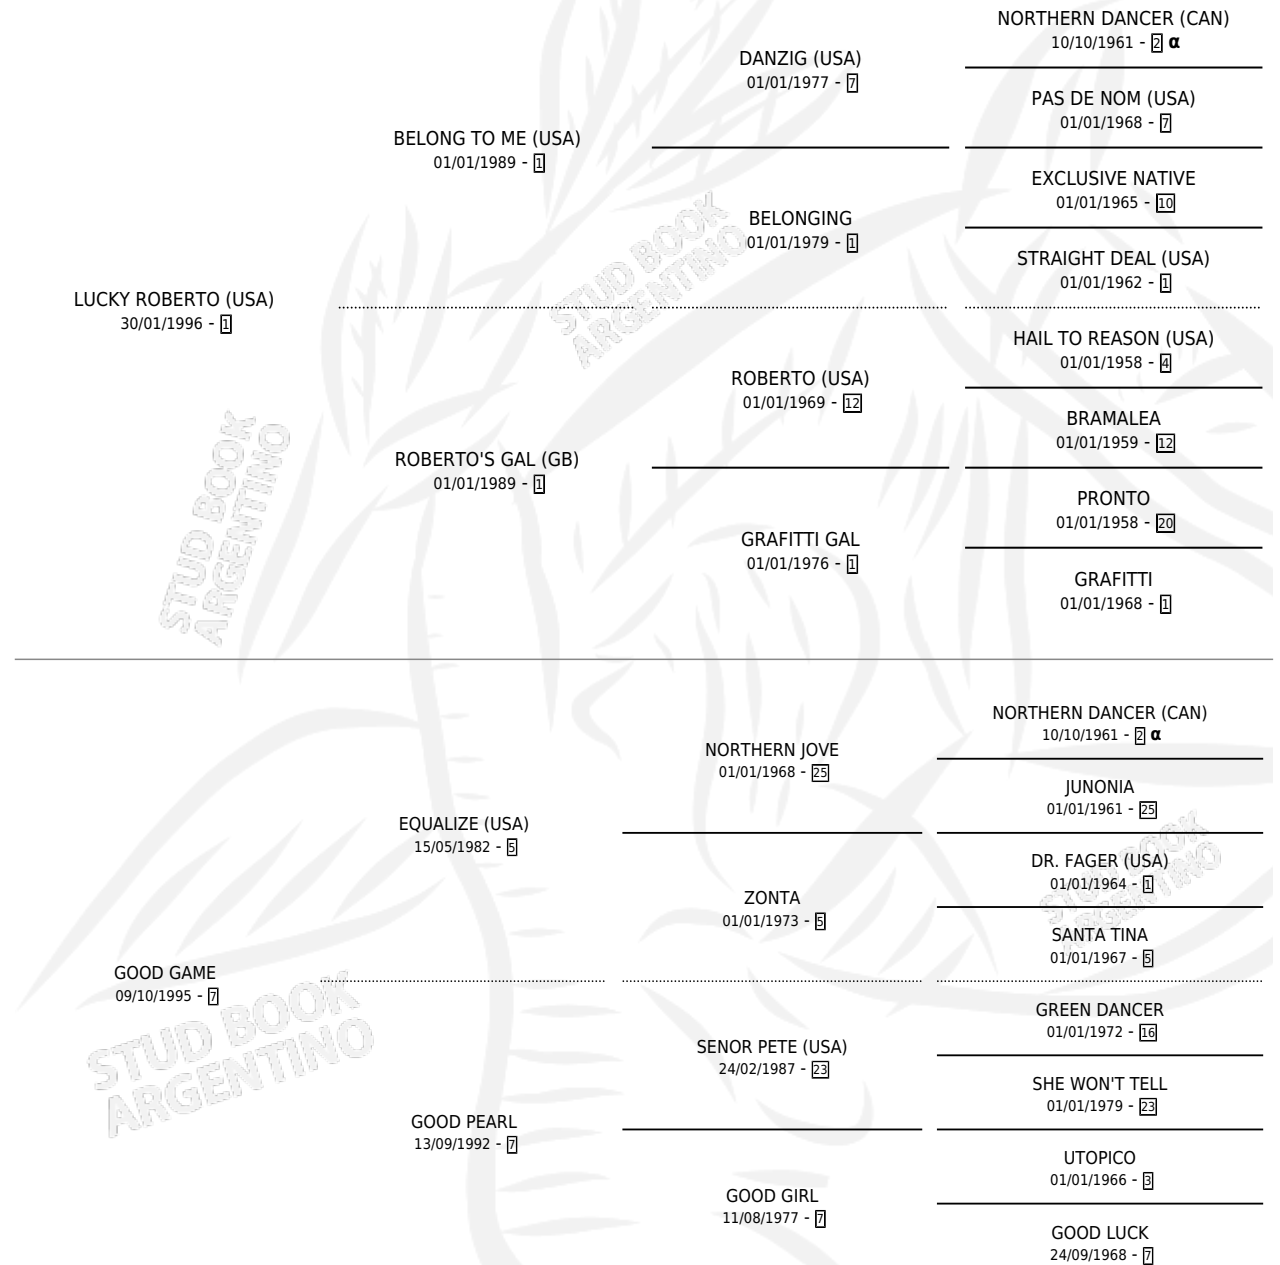

LUCKY FOR GAMES

por LUCKY ROBERTO (USA) y GOOD GAME por EQUALIZE (USA)

Argentina · Hembra · Tordillo · SP · 21/09/2004
Familia 7 · Volumen 38

ESTADO

TIPIFICACIÓN SANGUÍNEA	X
TIPIFICACIÓN POR ADN	✓
PASAPORTE	X
IDENTIFICACIÓN POR MICROCHIP	X
REPRODUCTOR	✓

Lugar de nacimiento: La Numancia
Criador: Braiero Dario Daniel

~

HIJOS

	MACHOS	HEMBRAS
3 NACIERON	3	0
SIN ACTUACIONES		

PEDIGREE

INBREEDING : α