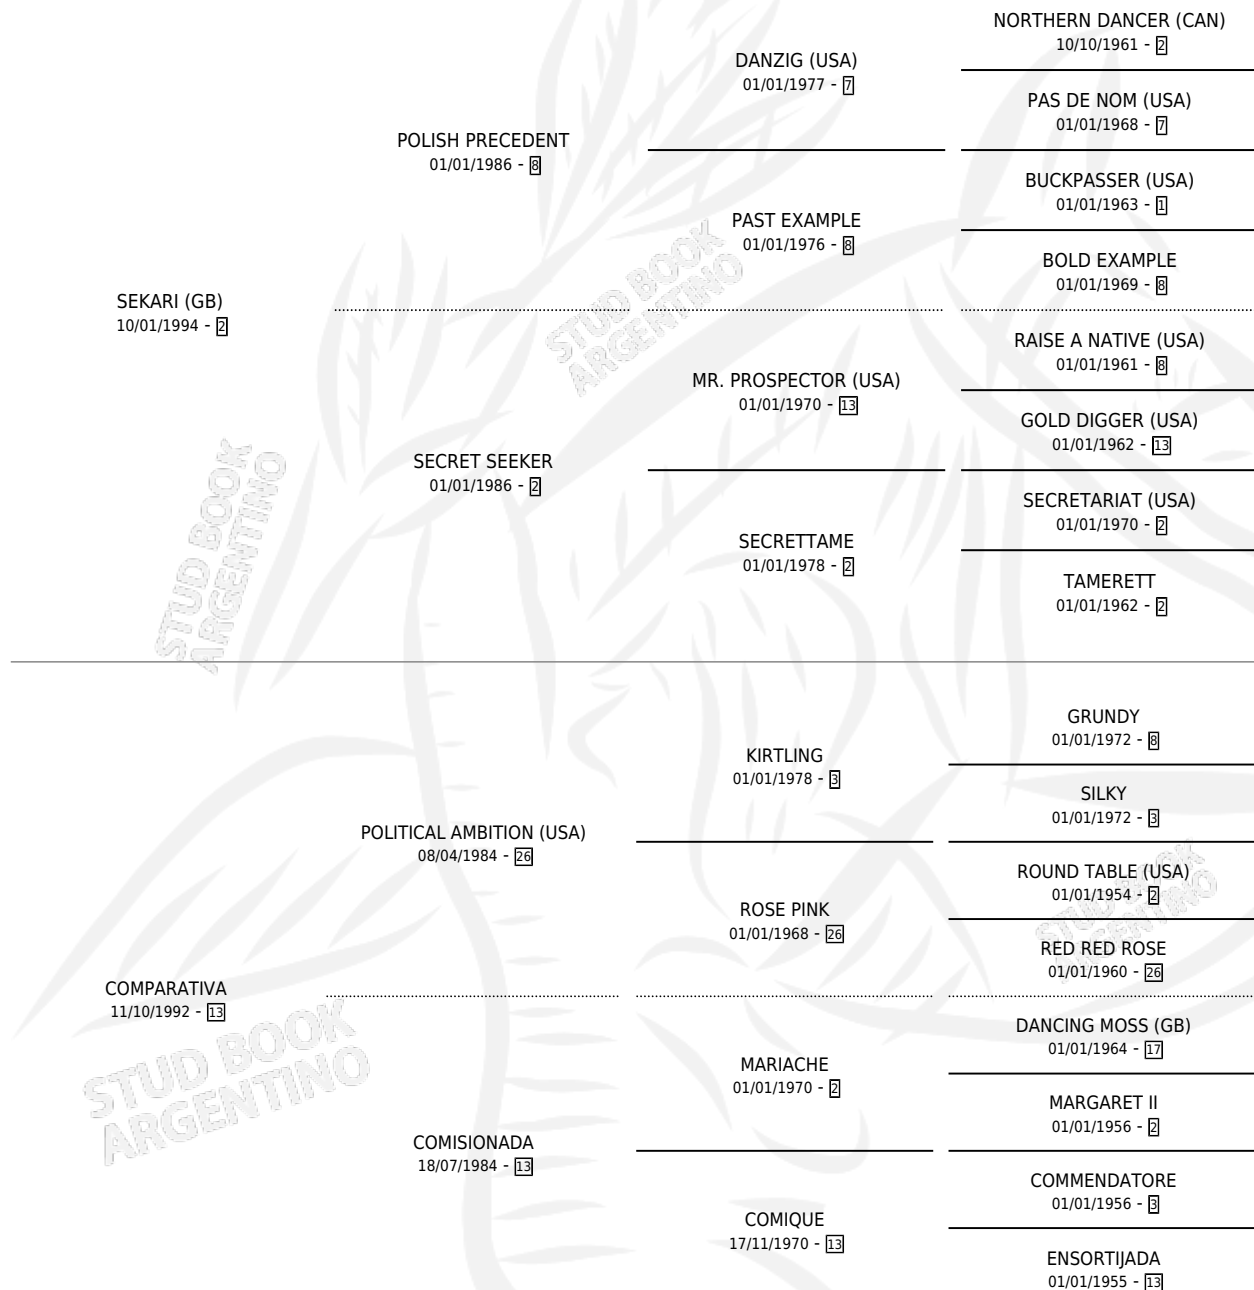

SIN COMPARAR

por **SEKARI (GB)** y **COMPARATIVA** por **POLITICAL AMBITION (USA)**

Argentina · Hembra · Zaino · SP · 08/09/2004
Familia 13-c · Volumen 38

ESTADO

TIPIFICACIÓN SANGUÍNEA	X
TIPIFICACIÓN POR ADN	✓
PASAPORTE	X
IDENTIFICACIÓN POR MICROCHIP	X
REPRODUCTOR	✓

Lugar de nacimiento: La Numancia
Criador: La Numancia

~

HIJOS

	MACHOS	HEMBRAS
4 NACIERON	3	1
SIN ACTUACIONES		

PEDIGREE

S

mientos 4 / Efectividad 57.14%

PADRILLO	PRODUCTO	CRIADOR	1ER SERVICIO	ÚLTIMO SERVICIO
FLAG DOWN (CAN)	∅		19/11/2014	21/11/2014
SIN COMPARAR				
FLAG DOWN (CAN)	VUELTA COMPARADA (H Z, 20/11/2014)	CAMINO DE SORCIER	29/11/2013	01/12/2013
HUILDAD	GRAN VUELTERO (M ZN, 17/11/2013)	CAMINO DE SORCIER	14/11/2012	16/12/2012
HUILDAD	GRAN HUIL (M Z, 22/11/2012)	CAMINO DE SORCIER	08/12/2011	10/12/2011
MAJESTIC WARRIOR (USA)	∅		09/11/2010	26/11/2010
INMINENTE	∅		23/10/2009	24/10/2009
IRRACIONAL	EL MATATORE (M Z, 12/10/2009) •MURIÓ EL 12/10/2010•	KUSTICH FERNANDO ANTONIO	23/10/2008	23/10/2008