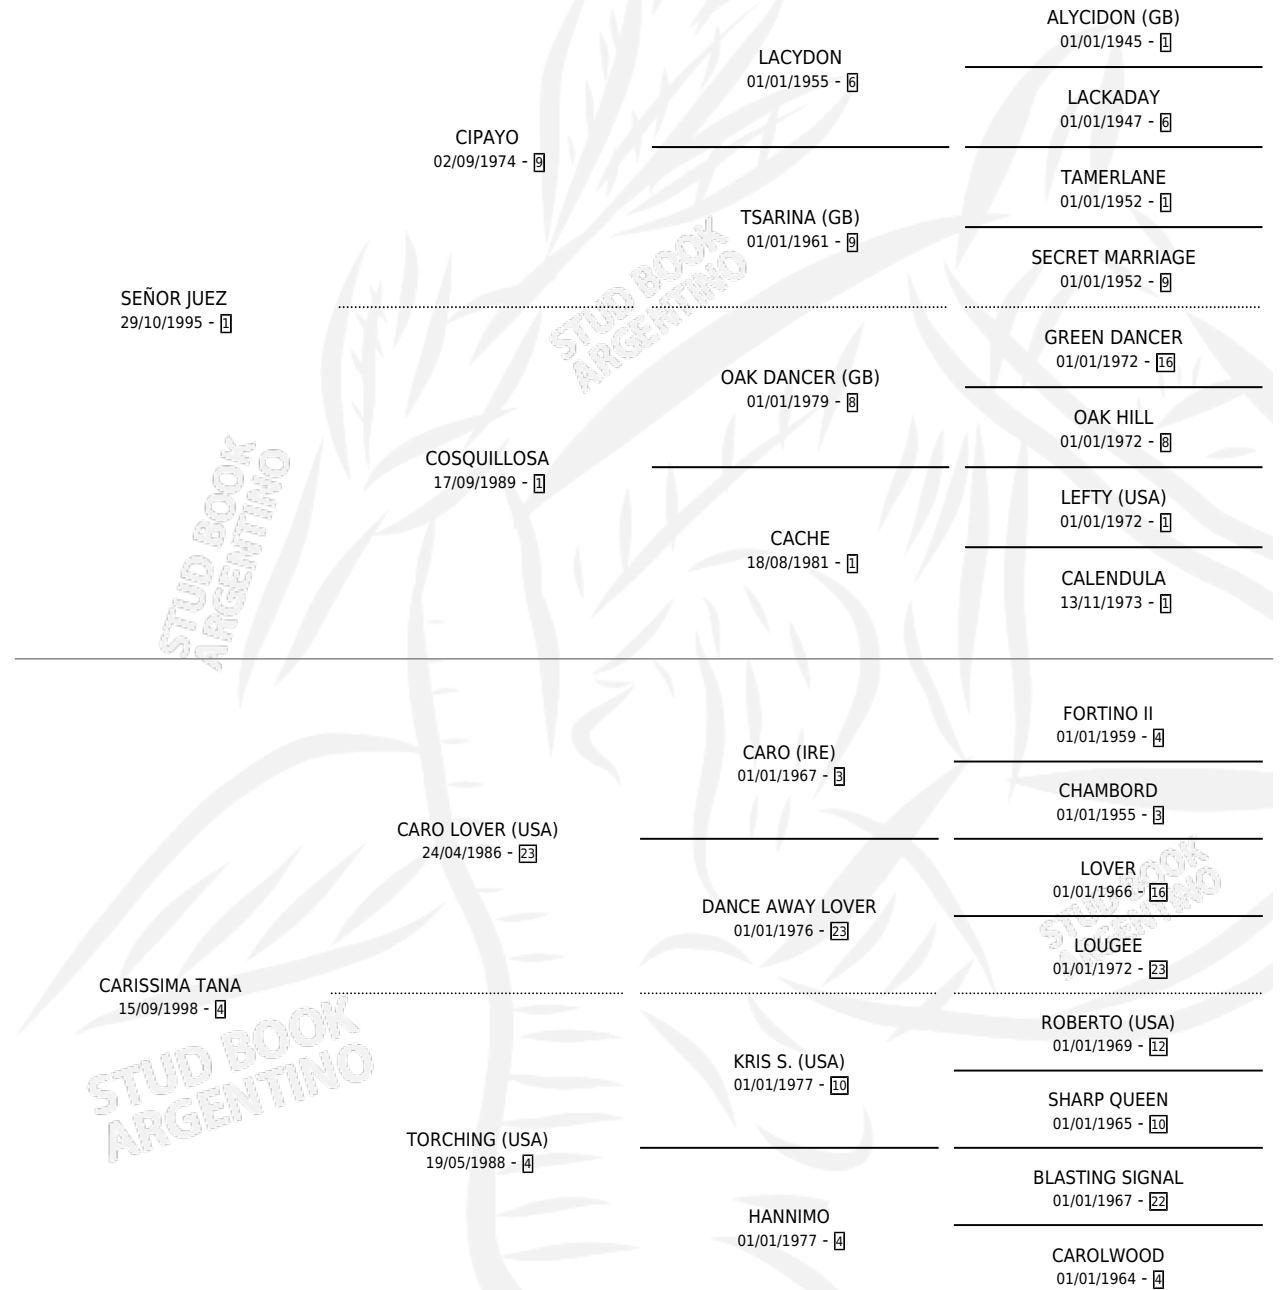

QUE PUNTERIA

por SEÑOR JUEZ y CARISSIMA TANA por CARO LOVER
(USA)

Argentina · Hembra · Zaino Doradillo · SP · 07/10/2004
Familia 4-r · Volumen 38

ESTADO

TIPIFICACIÓN SANGUÍNEA	✓
TIPIFICACIÓN POR ADN	✓
PASAPORTE	X
IDENTIFICACIÓN POR MICROCHIP	X
REPRODUCTOR	X

Lugar de nacimiento: Santa Paula Del Sagrado
Corazon

Criador: Santa Paula Del Sagrado Corazon

PEDIGREE

CAMPAÑA

Solo carreras oficiales de Argentina

POR EDAD

EDAD	CC	1°	2°	3°	4°	5°	NP	CLC	CLG	CLCG1	CLGG1	IMPORTE	GANANCIA / CC
3 AÑOS	2	0	0	0	0	0	2	0	0	0	0	\$0	\$0
TOTALES	2	0	0	0	0	0	2	0	0	0	0	\$0	\$0
%		0.0%	0.0%	0.0%	0.0%	0.0%	100%	0.0%	0.0%	0.0%	0.0%		