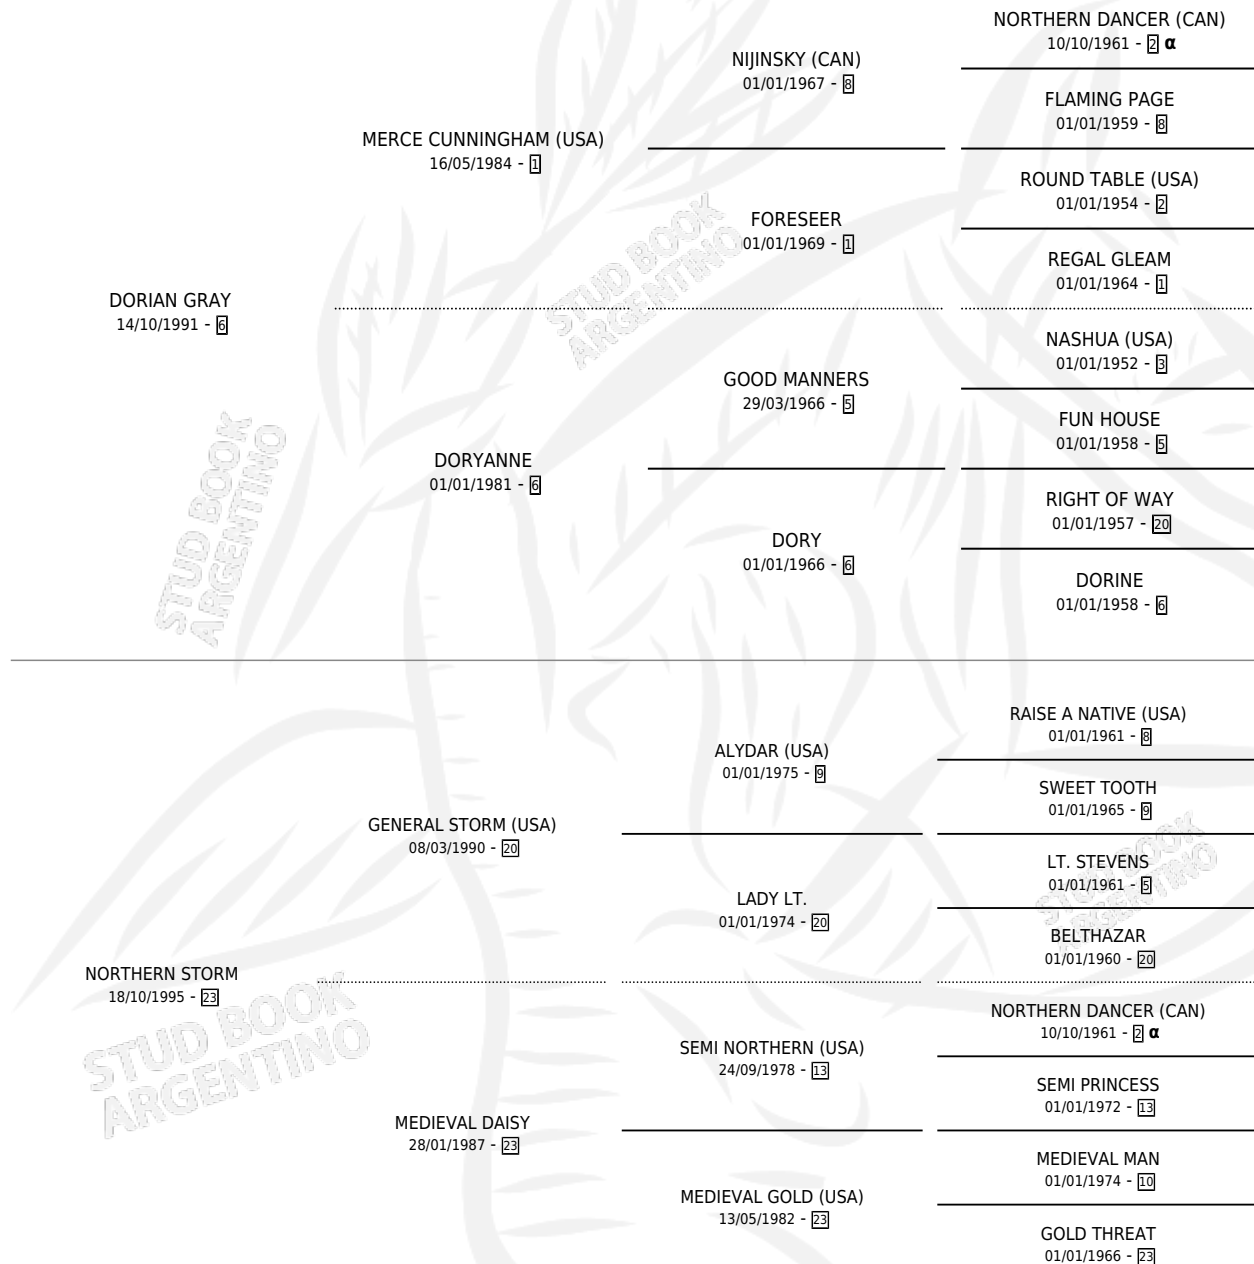

ELIAN

por **DORIAN GRAY** y **NORTHERN STORM** por **GENERAL STORM (USA)**

Argentina · Macho · Alazan · SP · 06/10/2004
Familia 23-b · Volumen 38

ESTADO

TIPIFICACIÓN SANGUÍNEA	X
TIPIFICACIÓN POR ADN	X
PASAPORTE	X
IDENTIFICACIÓN POR MICROCHIP	X
REPRODUCTOR	X

Lugar de nacimiento: La Campana
Criador: Sin dato

PEDIGREE

INBREEDING : α

ELIAN

Datos oficiales del Stud Book Argentino

Documento generado el 05/05/2026

studbook.org.ar